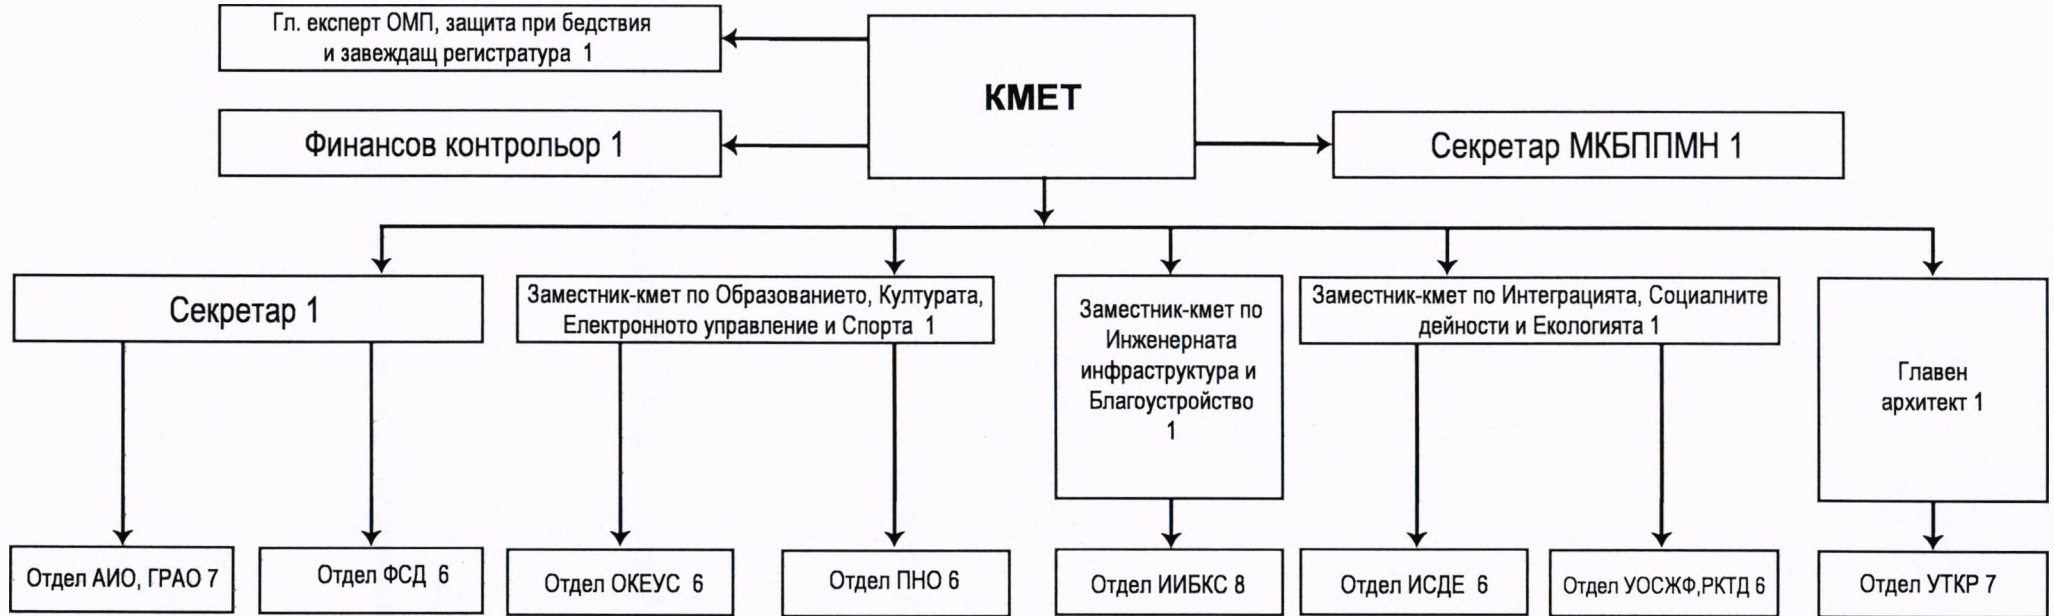

Предложение за промяна в структурата на Район "Слатина" - СО

Щатни бройки - 61 броя

В т.ч. По служебно правоотношение - 21 броя

По трудово правоотношение - 40 броя

Кмет на Район "Слатина"

Георги Илиев

Date: 2022.12.12 12:03:35 +02'00'