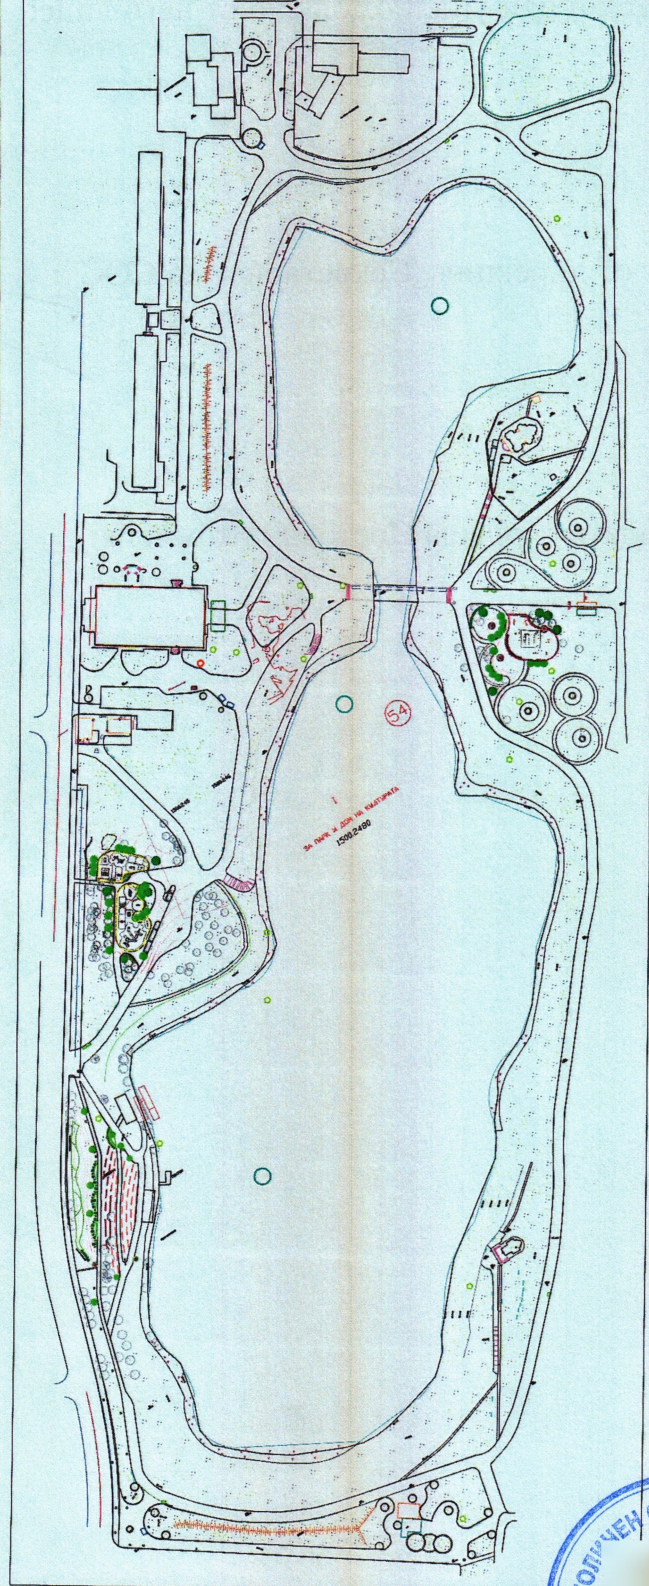

Схема /общи/ за поставяне на преместваеми и подвижни съоръжения в парк "Дружба", ПИ с идентификатор 68134.1500.2359, част от УПИ I, кв.54, м."Дружба 1", район "Искър"

ЛЕГЕНДА:

- РЕСТАУРАЦИОННИ ОБЕКТИ
- ВОДНИ ОБЕКТИ
- ПЛОЩАДКА ЗА СВОБОДНО РАЗХОЖДАНЕ НА КУЧЕТА
- ФИТНЕС ПЛОЩАДКА
- ЛЕЖАЩА ПЛОЩАДКА
- БИБЛИОТЕКА НА ОТКРИТО - КЪЩИЧКА ЗА КНИГИ
- ЗОНА ЗА НЕПОЖЕЛИ
- НОВОПРИВИДЕНИ ОБЕКТИ
- МОДУЛНИ ТЪРГОВСКИ СЪОРЪЖЕНИЯ
- ПРЕМЕСТВАЕМИ ОБЕКТИ ПО ТИПОВ ПРОЕКТ - 3.60/1.80 м
- ПРЕМЕСТВАЕМИ ОБЕКТИ ПО ТИПОВ ПРОЕКТ - 9.00м/3.90м
- ОТКРИТА ПЛОЩ ЗА ВЪЩАНА КОНУМАЦИЯ
- МОДУЛ ХИМИЧЕСКА ТОАЛЕТНА
- ЗОНА ЗА КУЛТУРНИ
- ЗОНА ЗА ОТКРИТИ ОБЕКТИ ЗА КУЛТУРНИ ДЕЙНОСТИ - СЪГЛАСНО ВИЗА ПО ЧЛ.55 ОТ ЗУТ/САГ16-ДР00-16330/0
- ЗОНА ЗА РАЗПОЛАГАНЕ НА ВРЕМЕННА СЦЕНА ЗА КУЛТУРНИ МЕРОПРИЯТИЯ

ПРЕДСЕДАТЕЛ:

ГЕОРГИ ГЕОРГИЕВ