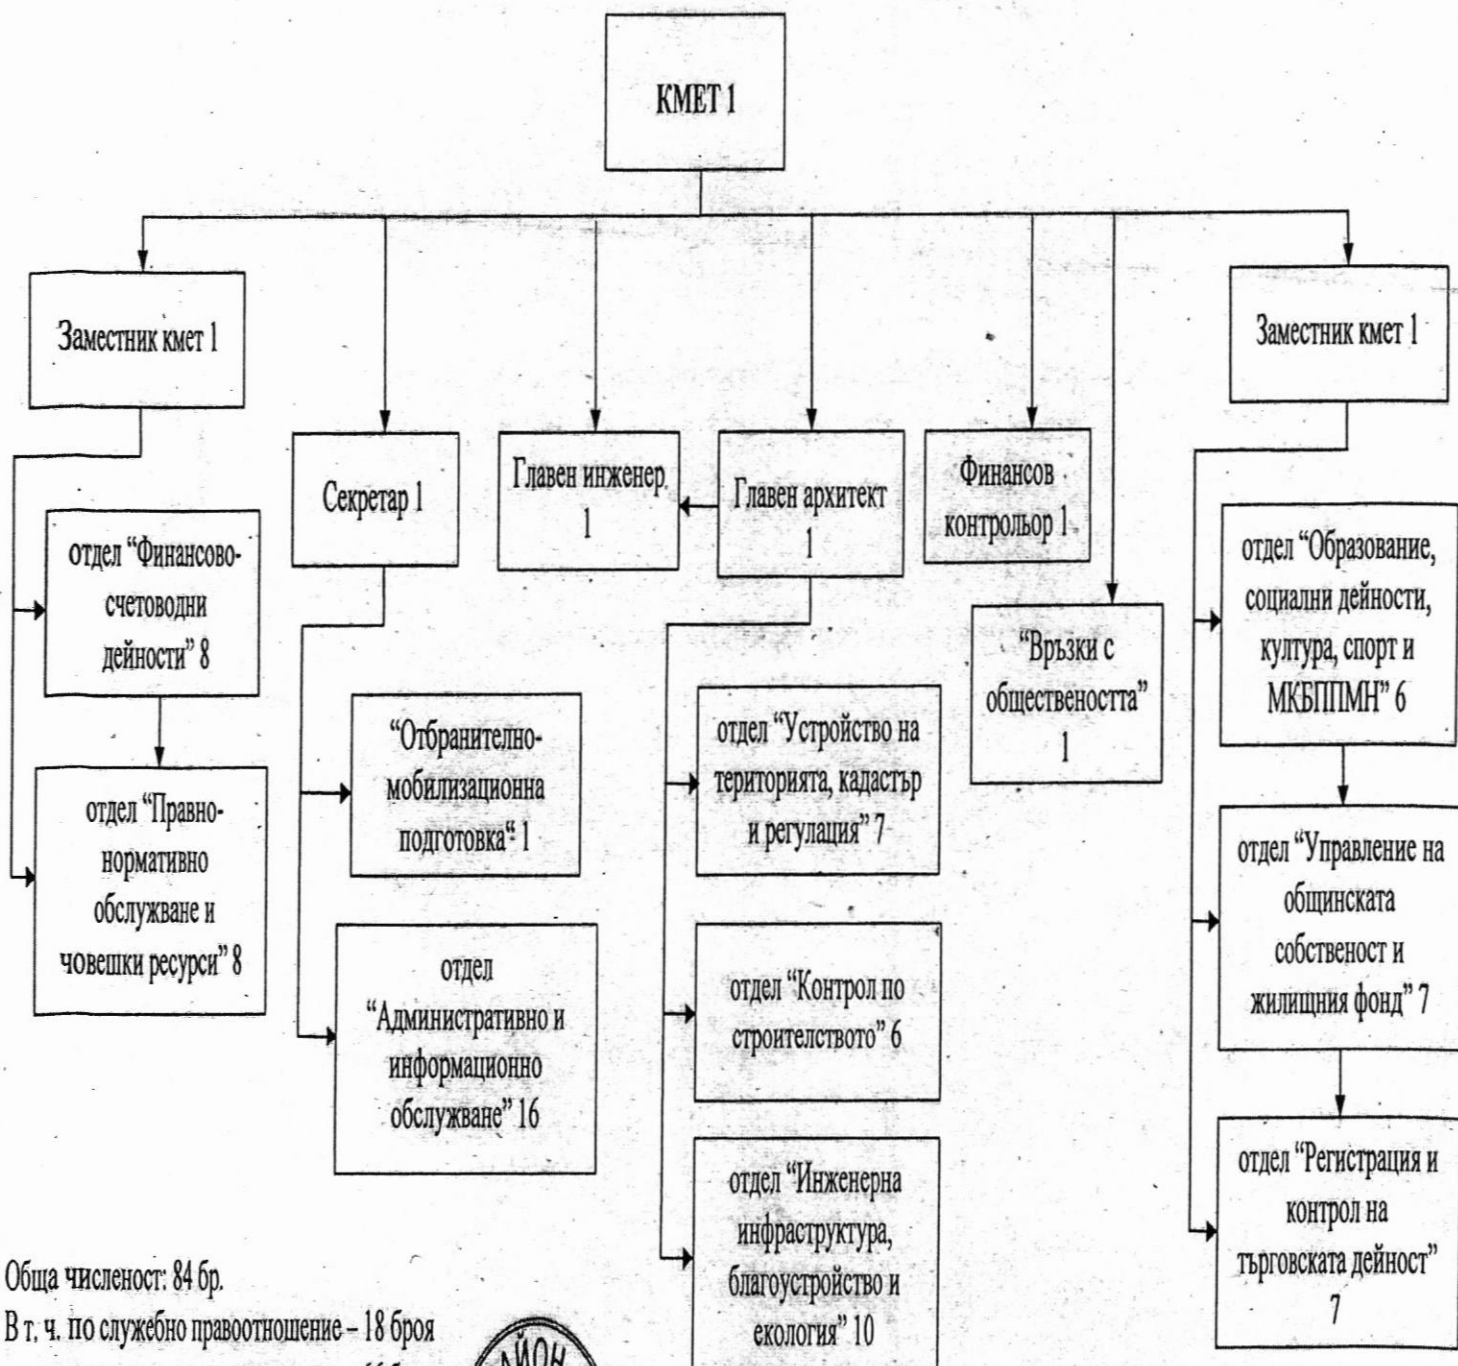

СТРУКТУРА НА АДМИНИСТРАЦИЯТА В СТОЛИЧНА ОБЩИНА - РАЙОН "ЛЮЛИН"

Обща численост: 84 бр.

В т. ч. по служебно правоотношение - 18 броя

по трудово правоотношение - 66 броя

КМЕТ НА СО - РАЙОН "ЛЮЛИН":

М. МЛАДЕНОВ