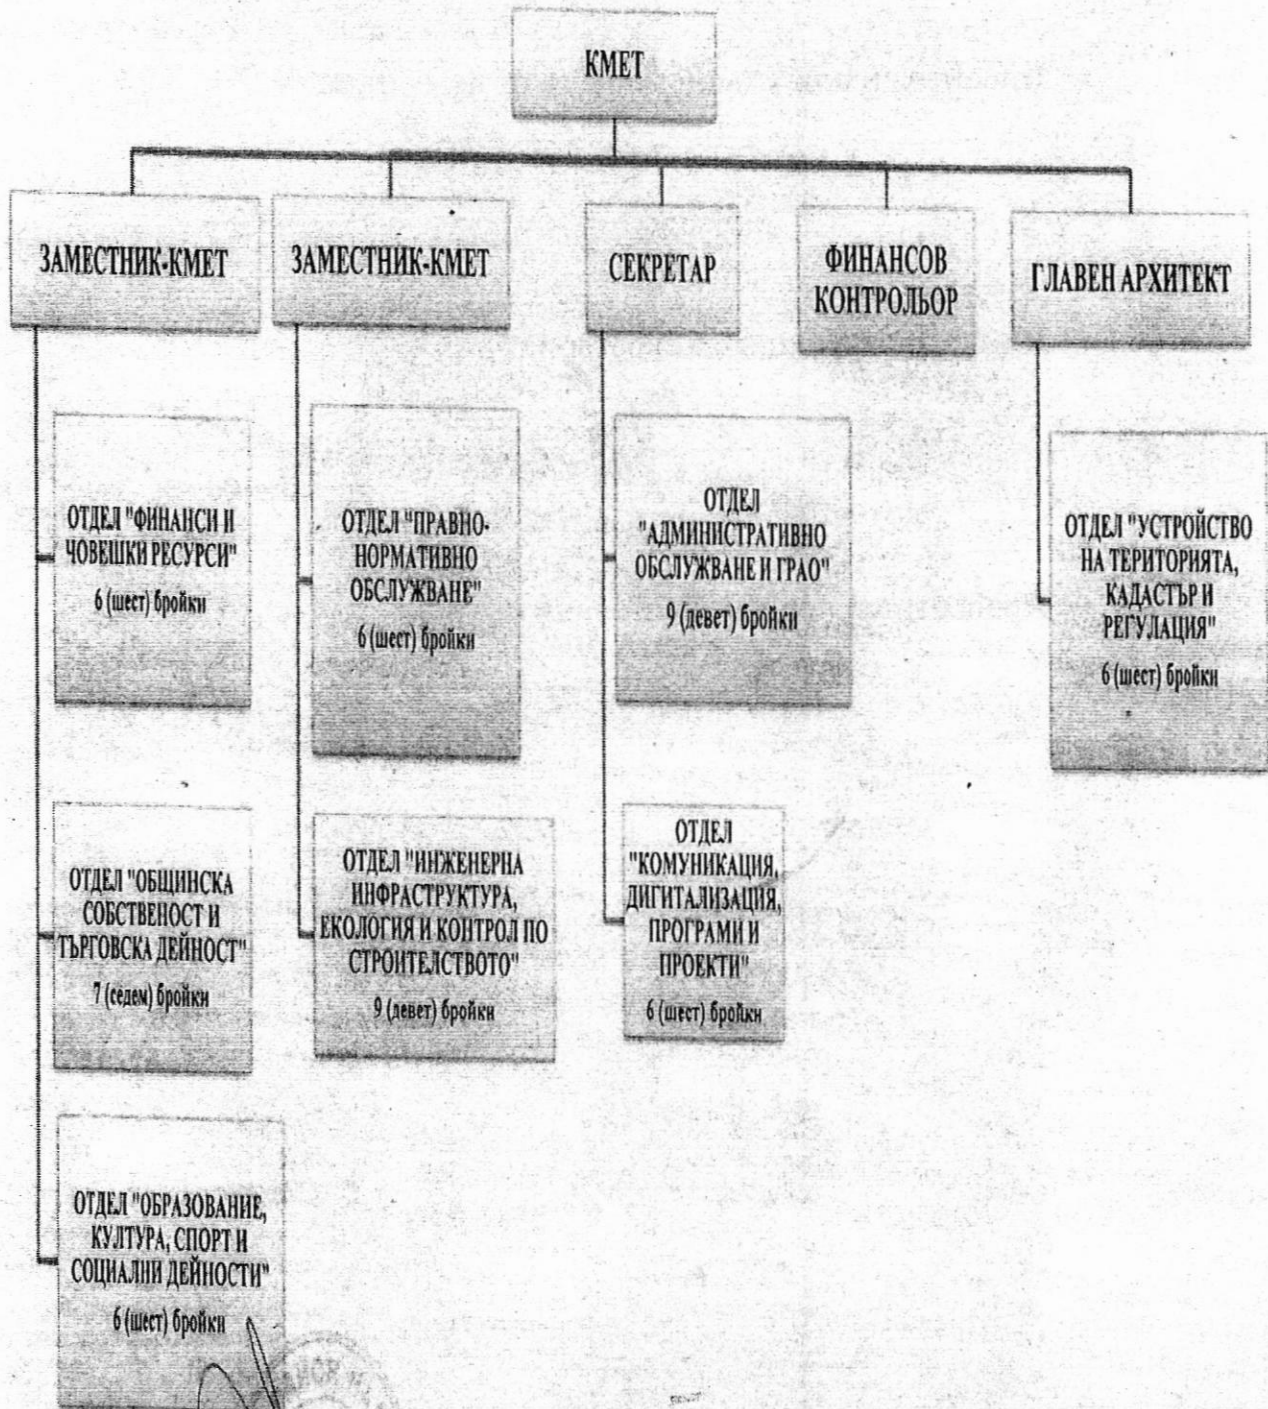

Обща численост на СО - район „Надежда“: 61 (шестдесет и един) служители, от които:

- по служебно правоотношение: 28 (двадесет и осем)
- по трудово правоотношение: 33 (тридесет и три)

ИНЖ. ДИМИТЪР ДИМОВ

Кмет на

Столична община – район „Надежда“

ПРЕДСЕДАТЕЛ:

/ЕЛЕН ФЕРДЖИКОВ/