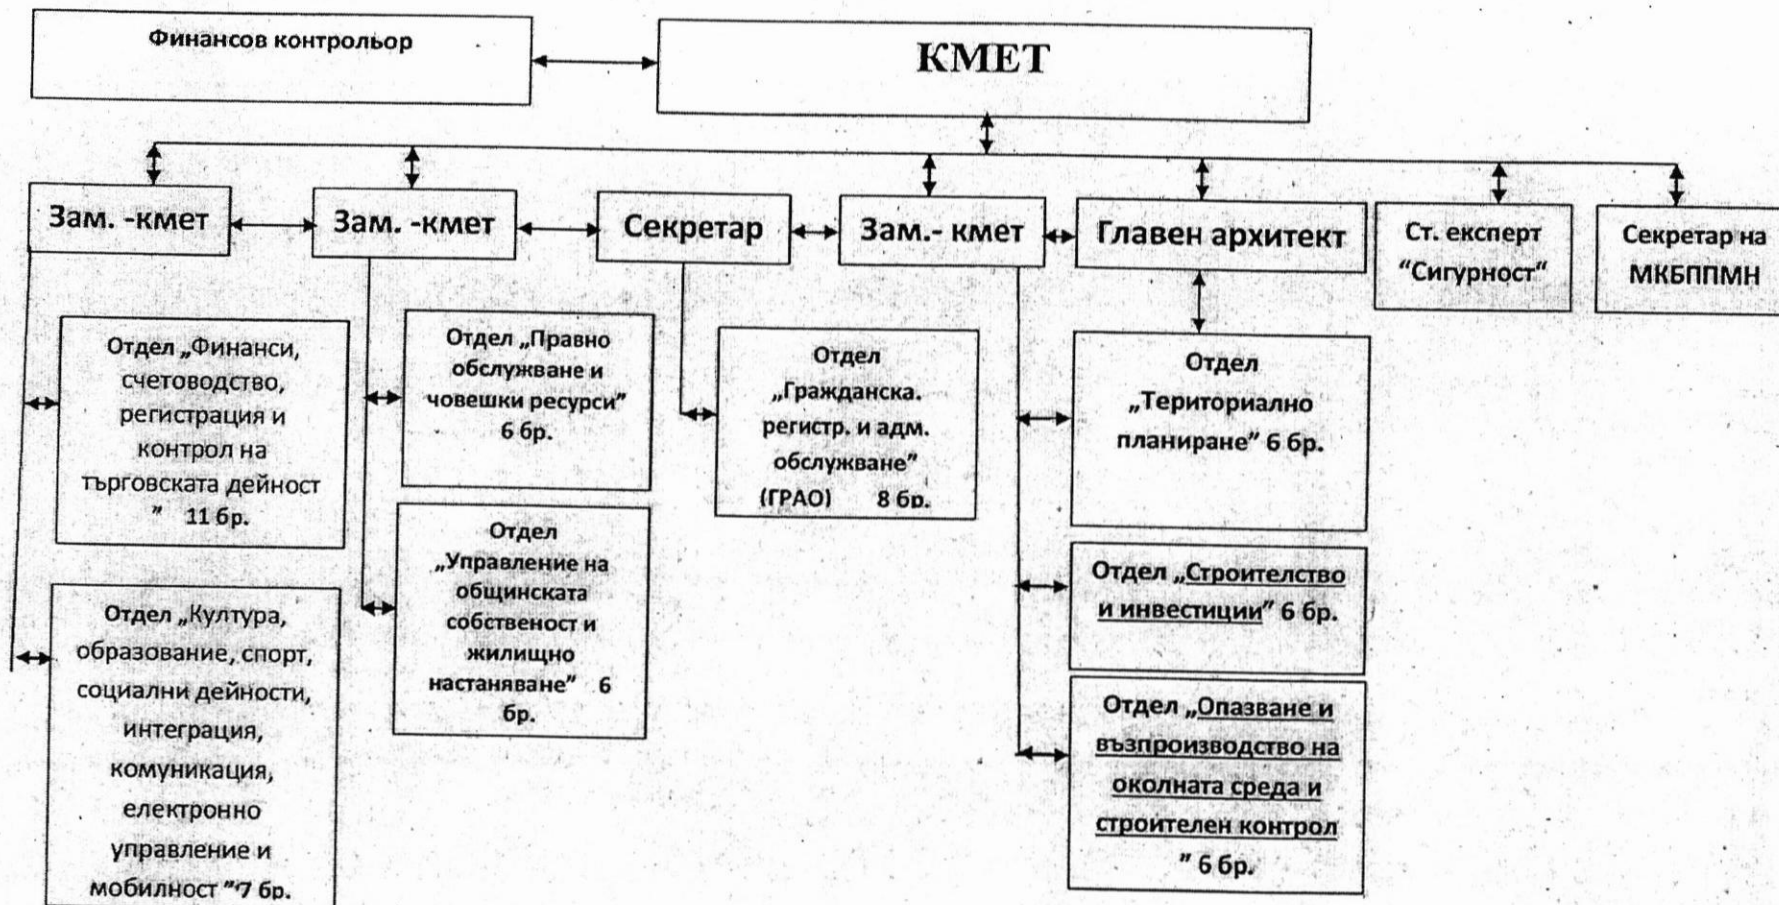

ТАБЛИЦА НА СТРУКТУРАТА НА РАЙОН „КРАСНО СЕЛО“ – СТОЛИЧНА ОБЩИНА

л.1 от всл.1

Проект

ЩАТНИ БРОЙКИ: 64 броя

По служебно правоотношение – 17 бр.

По трудово правоотношение – 47 бр.

КМЕТ НА РАЙОН „КРАСНО СЕЛО“:

ПРЕДСЕДАТЕЛ НА СОС: