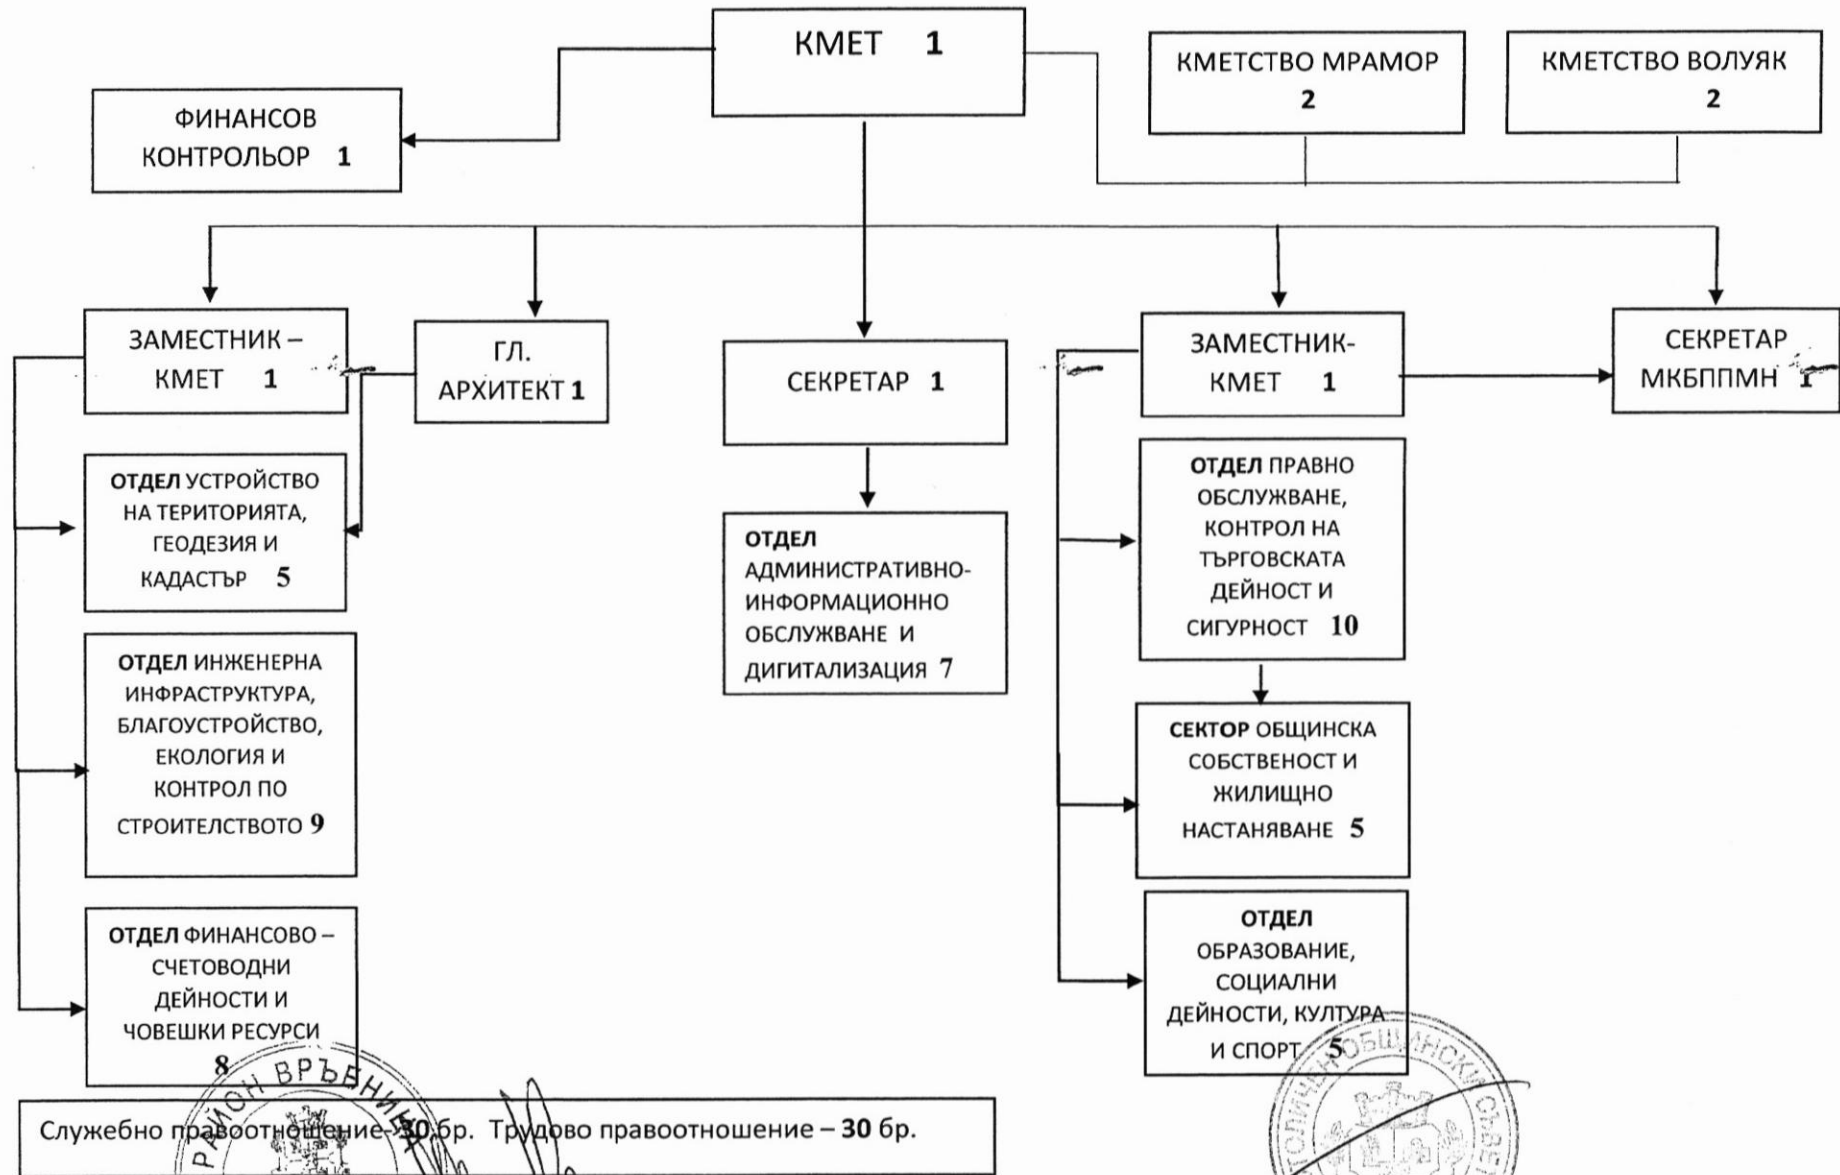

СТРУКТУРА НА СО – РАЙОН „ ВРЪБНИЦА“

Служебно правоотношение - 30 бр. Трудово правоотношение - 30 бр.

МЕТ НА СО РАЙОН „ВРЪБНИЦА“
 ИЛАДЕН МЛАДЕНОВ

ПРЕДСЕДАТЕЛ НА СОС:
 ЕЛЕН ГЕРДЖИКОВ