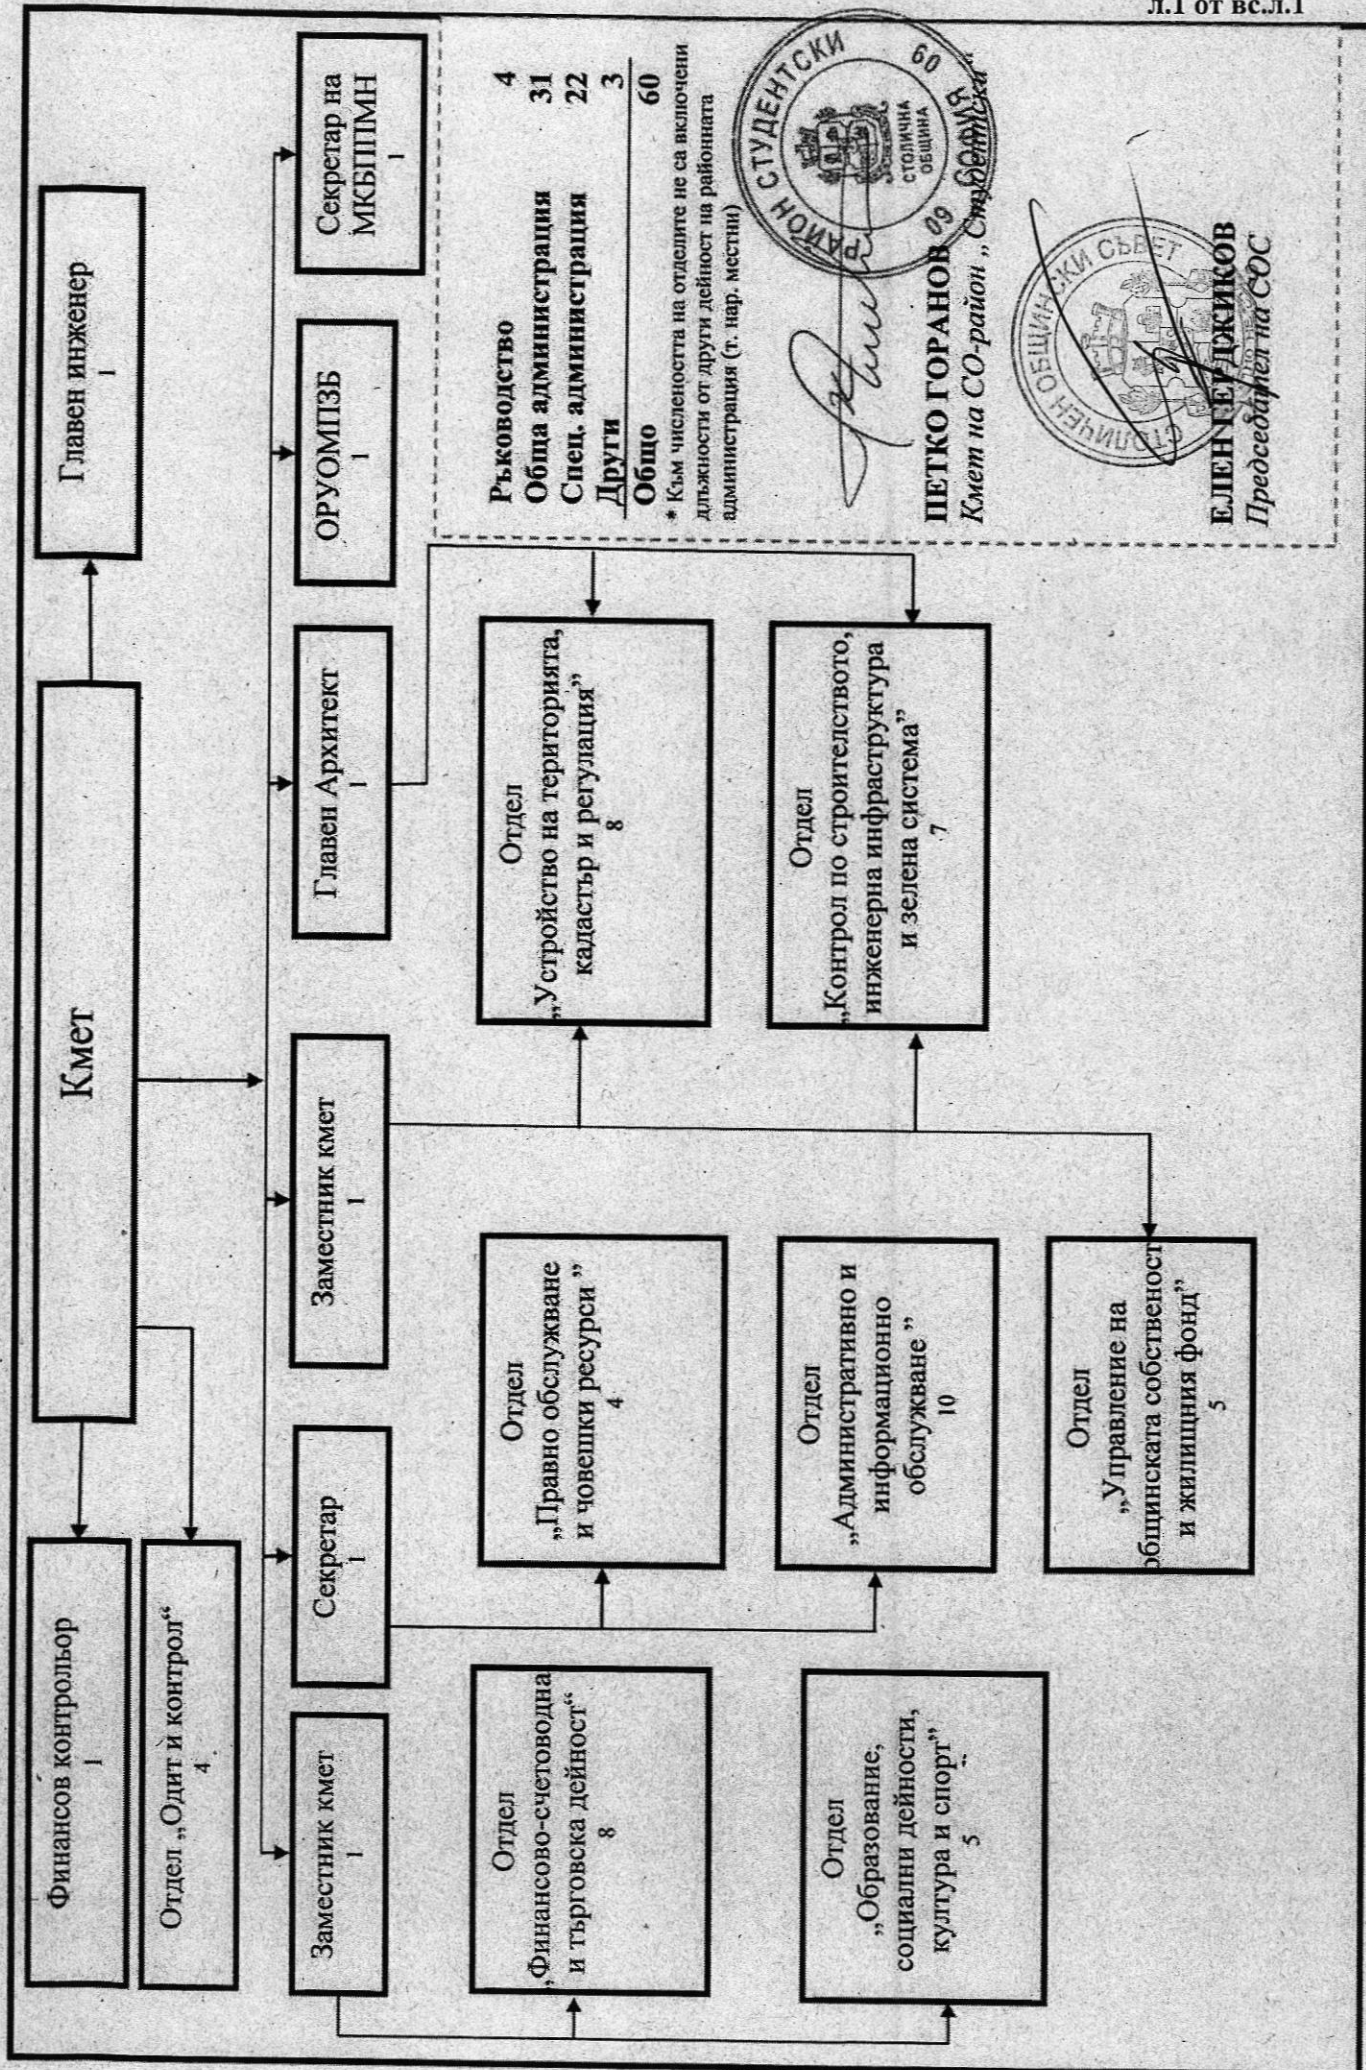

Организационна структура на СО – район „Студентски“

Ръководство 4
 Обща администрация 31
 Спец. администрация 22
 Други 3
 Общо 60

* Към числеността на отделите не са включени длъжности от други дейности на районната администрация (т. нар. местни)

РАЙОН СТУДЕНТСКИ
 60
 СТОЛИЧНА ОБЩИНА

ПЕТКО ГОРАНОВ
 Кмет на СО-район „Студентски“

СТОЛИЧЕН ОБЩИНСКИ СЪВЕТ

ЕЛЕНА ЕВДЖИКОВА
 Председател на СОС