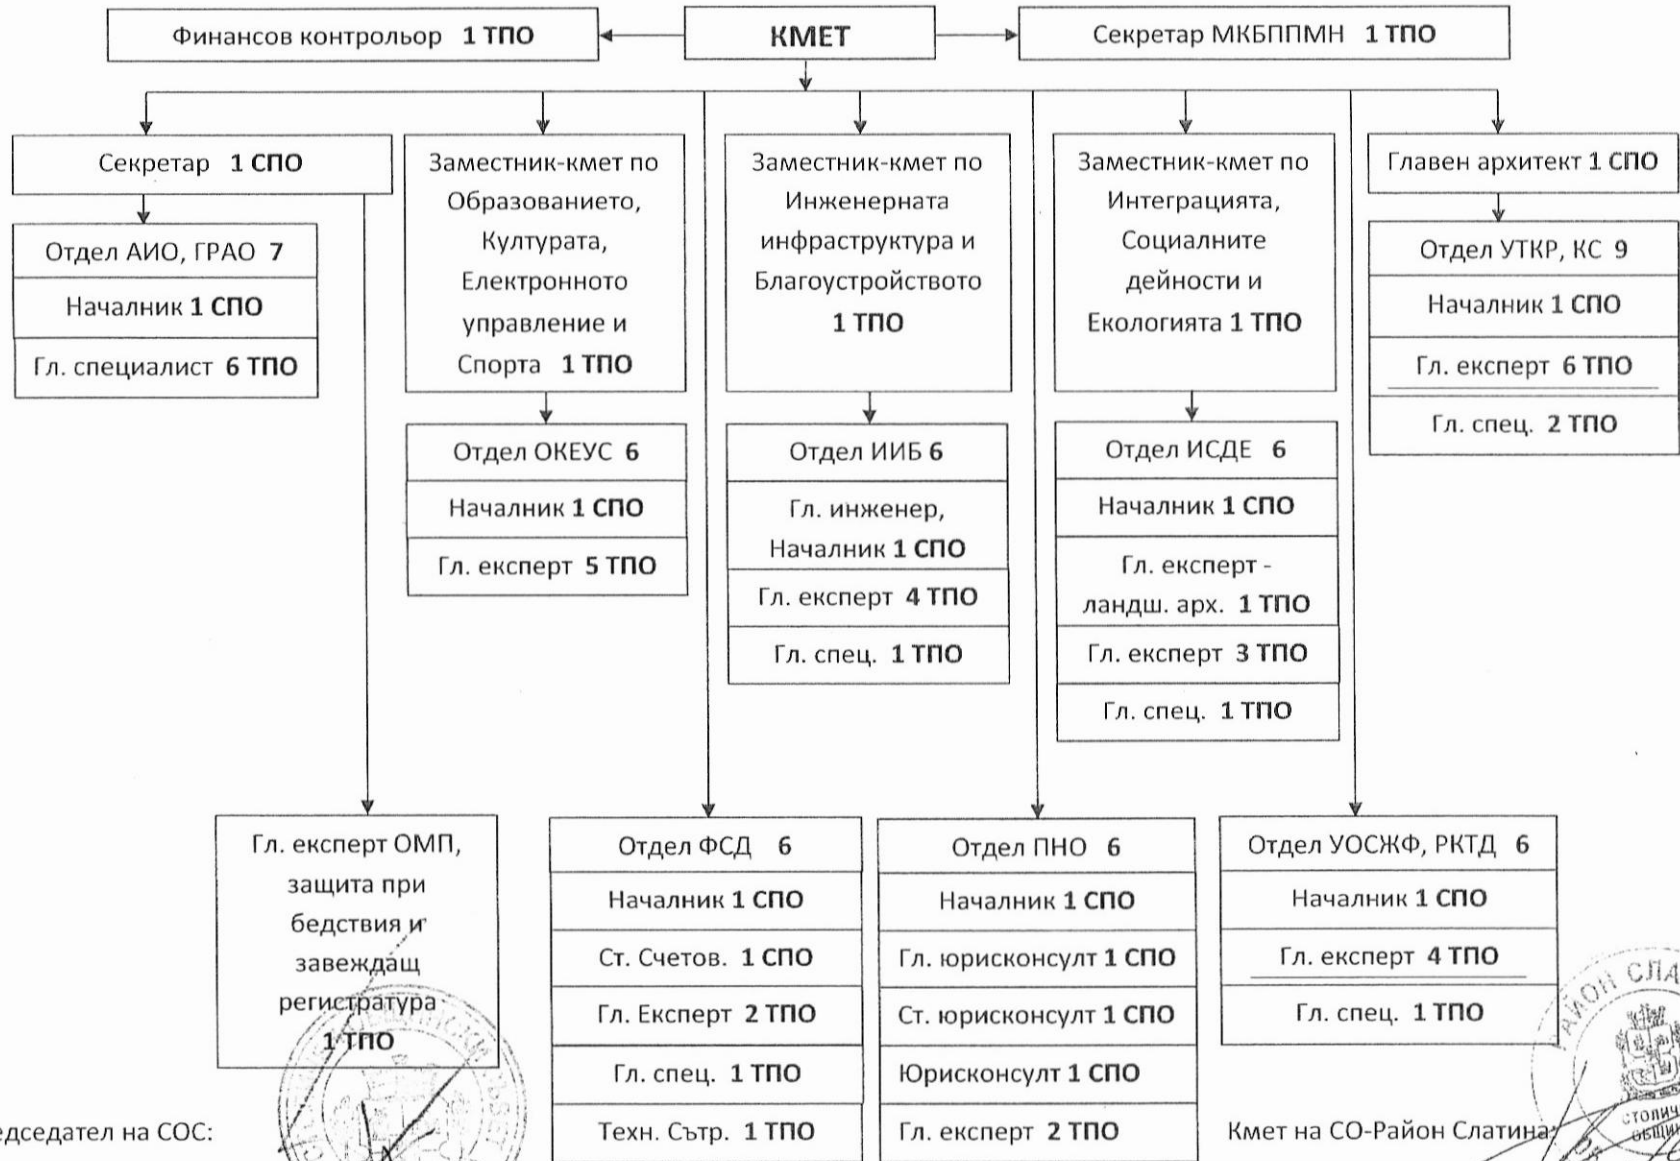

Предложение за промяна в структурата на СО - район „Слатина“

**ОБЩО 14 СПО + 47 ТПО**

Председател на СОС:

/Елен Герджиков/

Кмет на СО-Район Слатина:

/Георги Илиев/