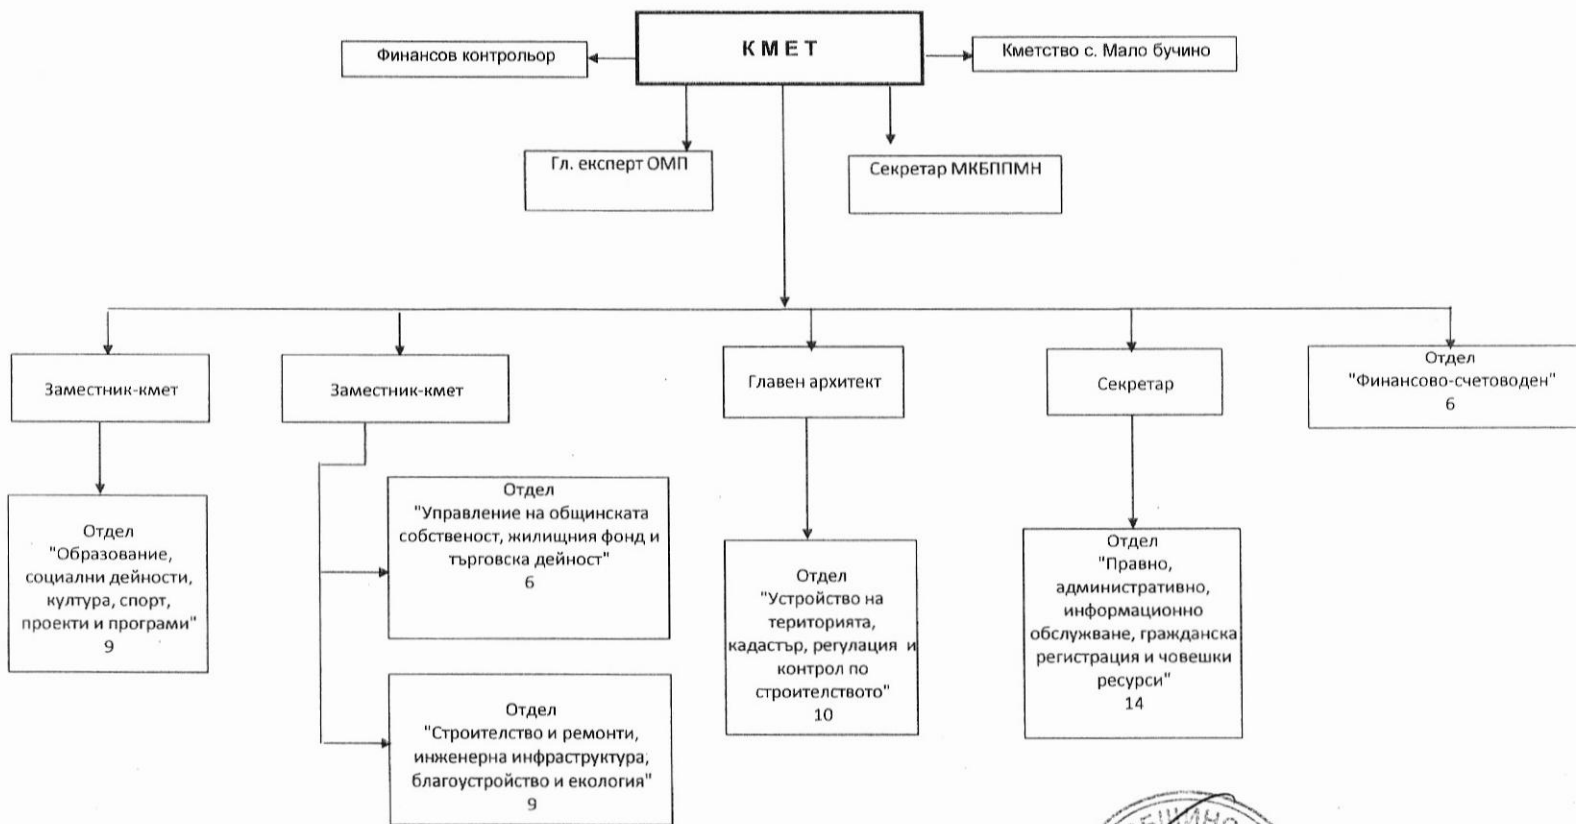

Органиграма - Структура на Столична община - район "Овча купел"

Щатни бройки - 63 броя  
В т.ч. По служебно правоотношение - 18 броя  
По трудово правоотношение - 45 броя

КМЕТ НА СО - РАЙОН "ОВЧА КУПЕЛ":

*Христина Семерджиева*  
/ХР. СЕМЕРДЖИЕВА/

ПРЕДСЕДАТЕЛ НА СОС:

*Елена Герджикова*  
/ЕЛЕН ГЕРДЖИКОВ/