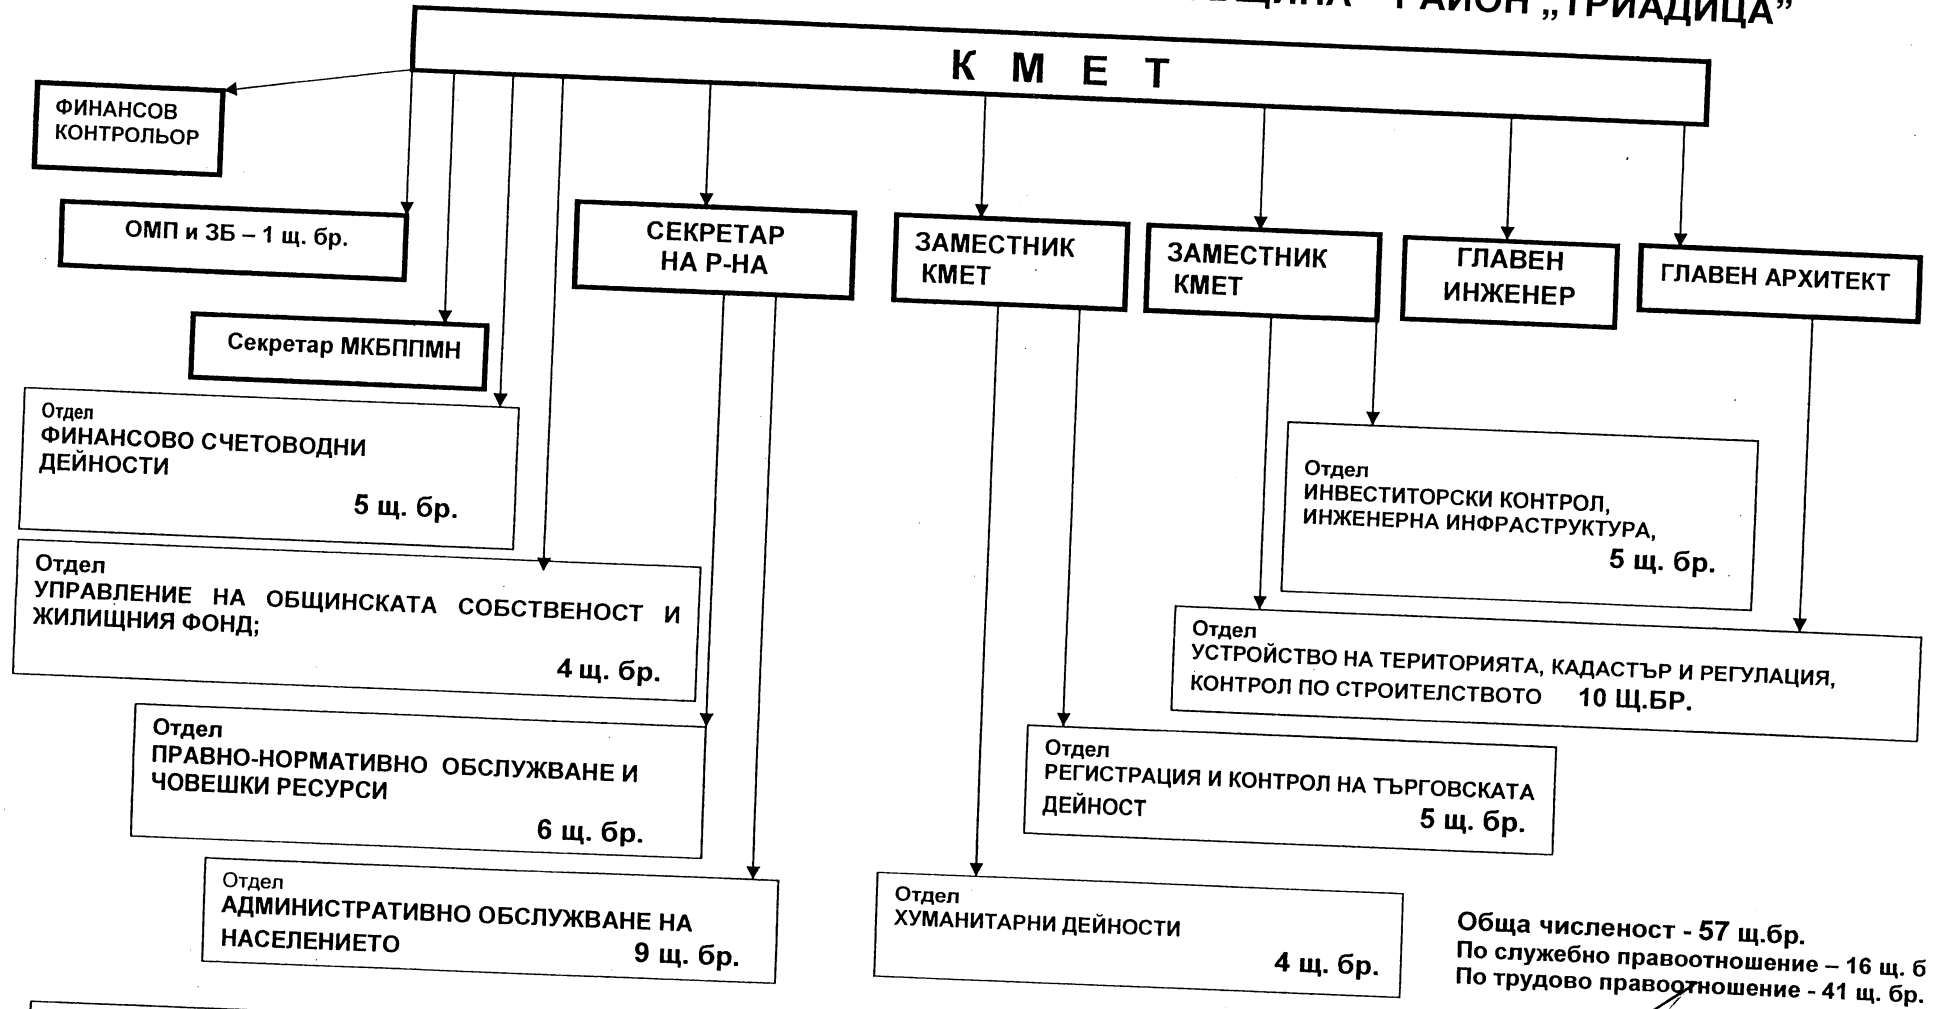

Кмет на район „Лозенец“:

Председател на СОС:

Елена Герджикова

Приложение № ... към Решение № ... по Протокол № ... / ... 2015 г.
СТОЛИЧЕН ОБЩНСКИ СЪВЕТ
л.1 от вс. л. 1

ПРИЛОЖЕНИЕ № 11

СТРУКТУРА НА АДМИНИСТРАЦИЯТА В СТОЛИЧНА ОБЩИНА – РАЙОН „ТРИАДИЦА”