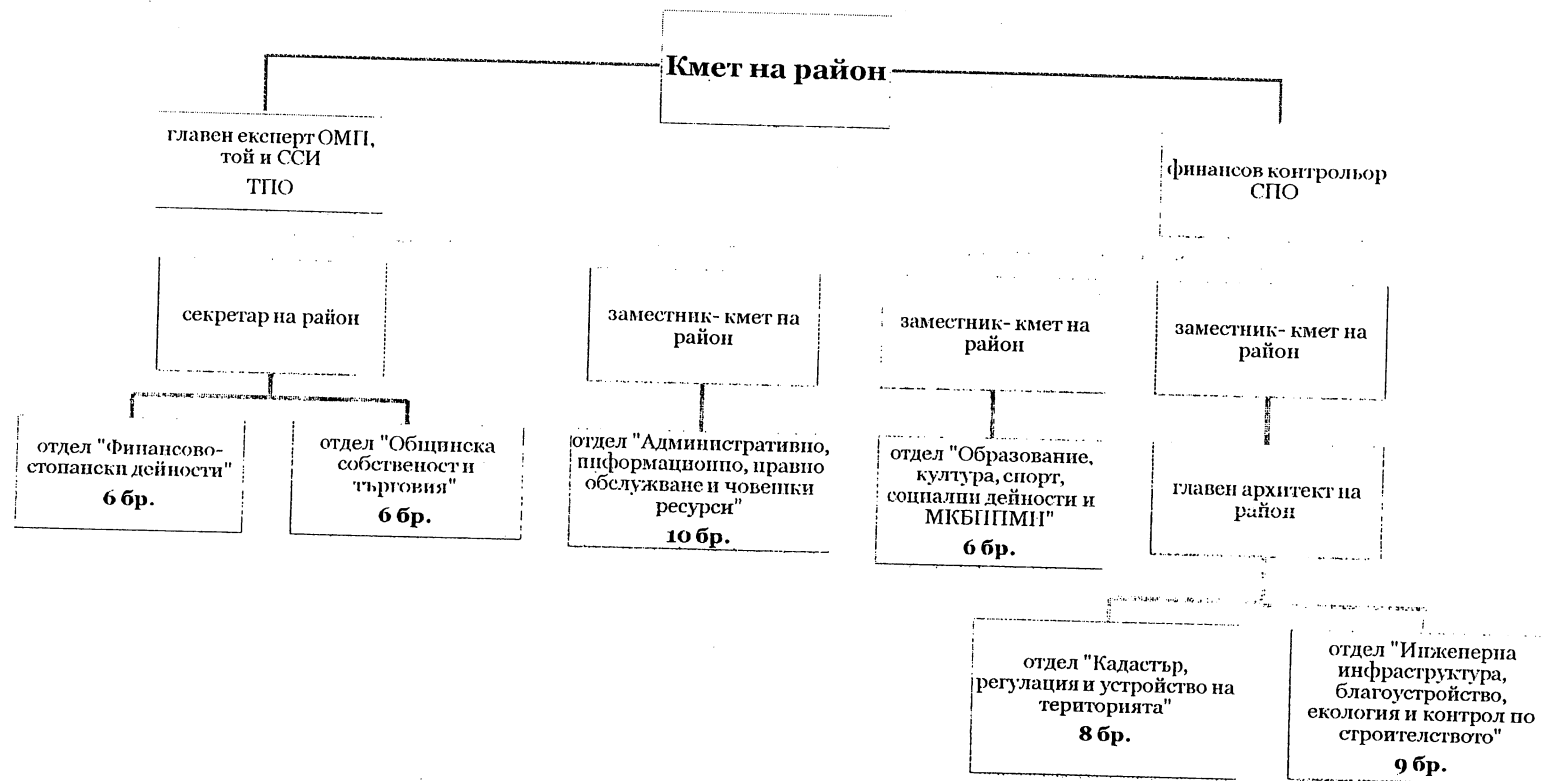

Органограма- структура на Столична община- район „Лозенец“

Щатни бройки – 53 общо
в т.ч. по трудово правоотношение (ТПО)- 38 бр.,
по служебно правоотношение (СПО) - 15 бр.

Кмет на район „Лозенец“: