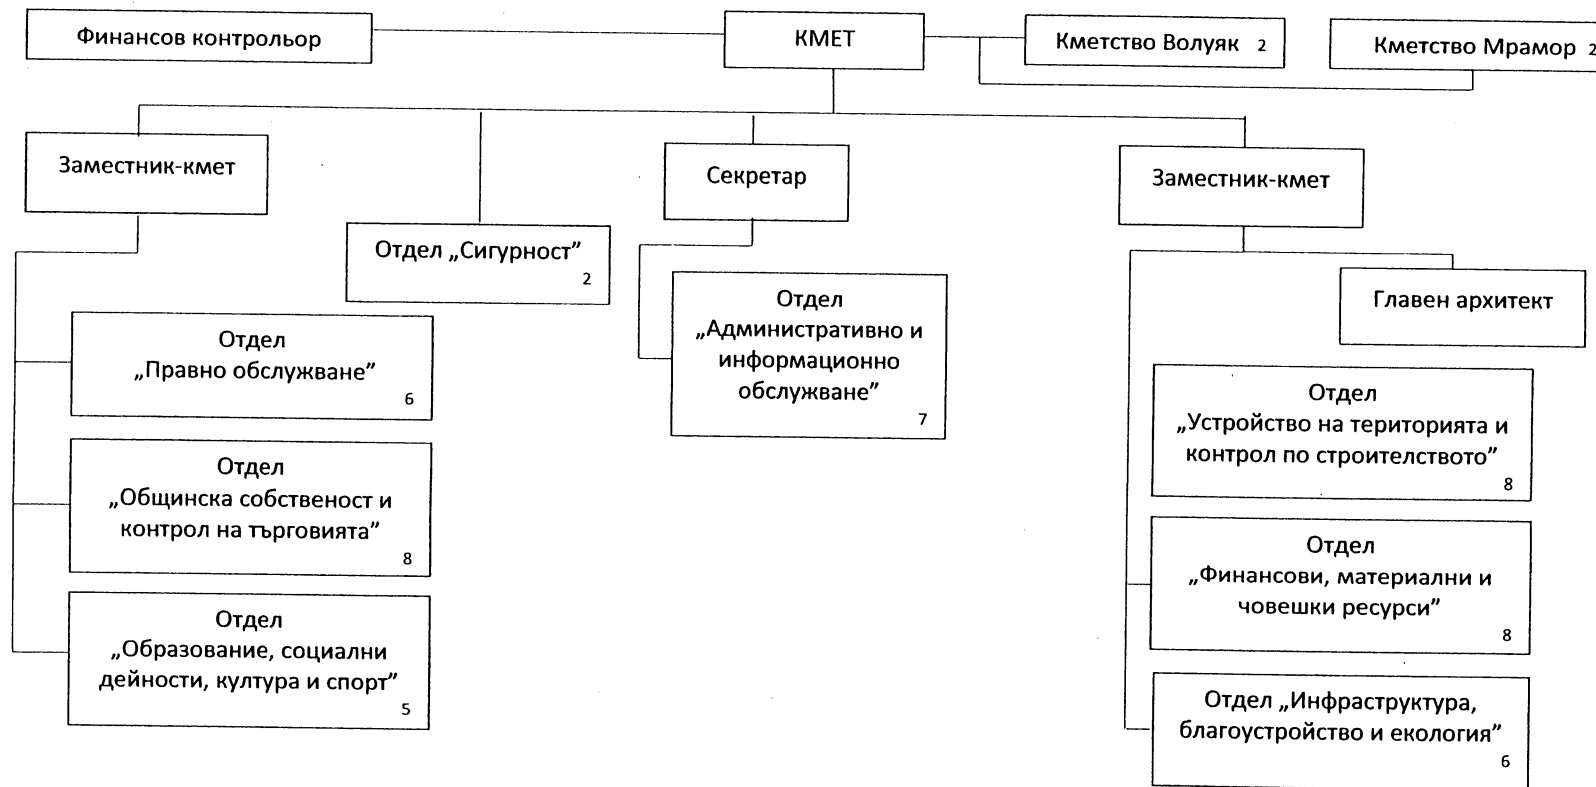

Структура на Столична община-Район „Връбница“