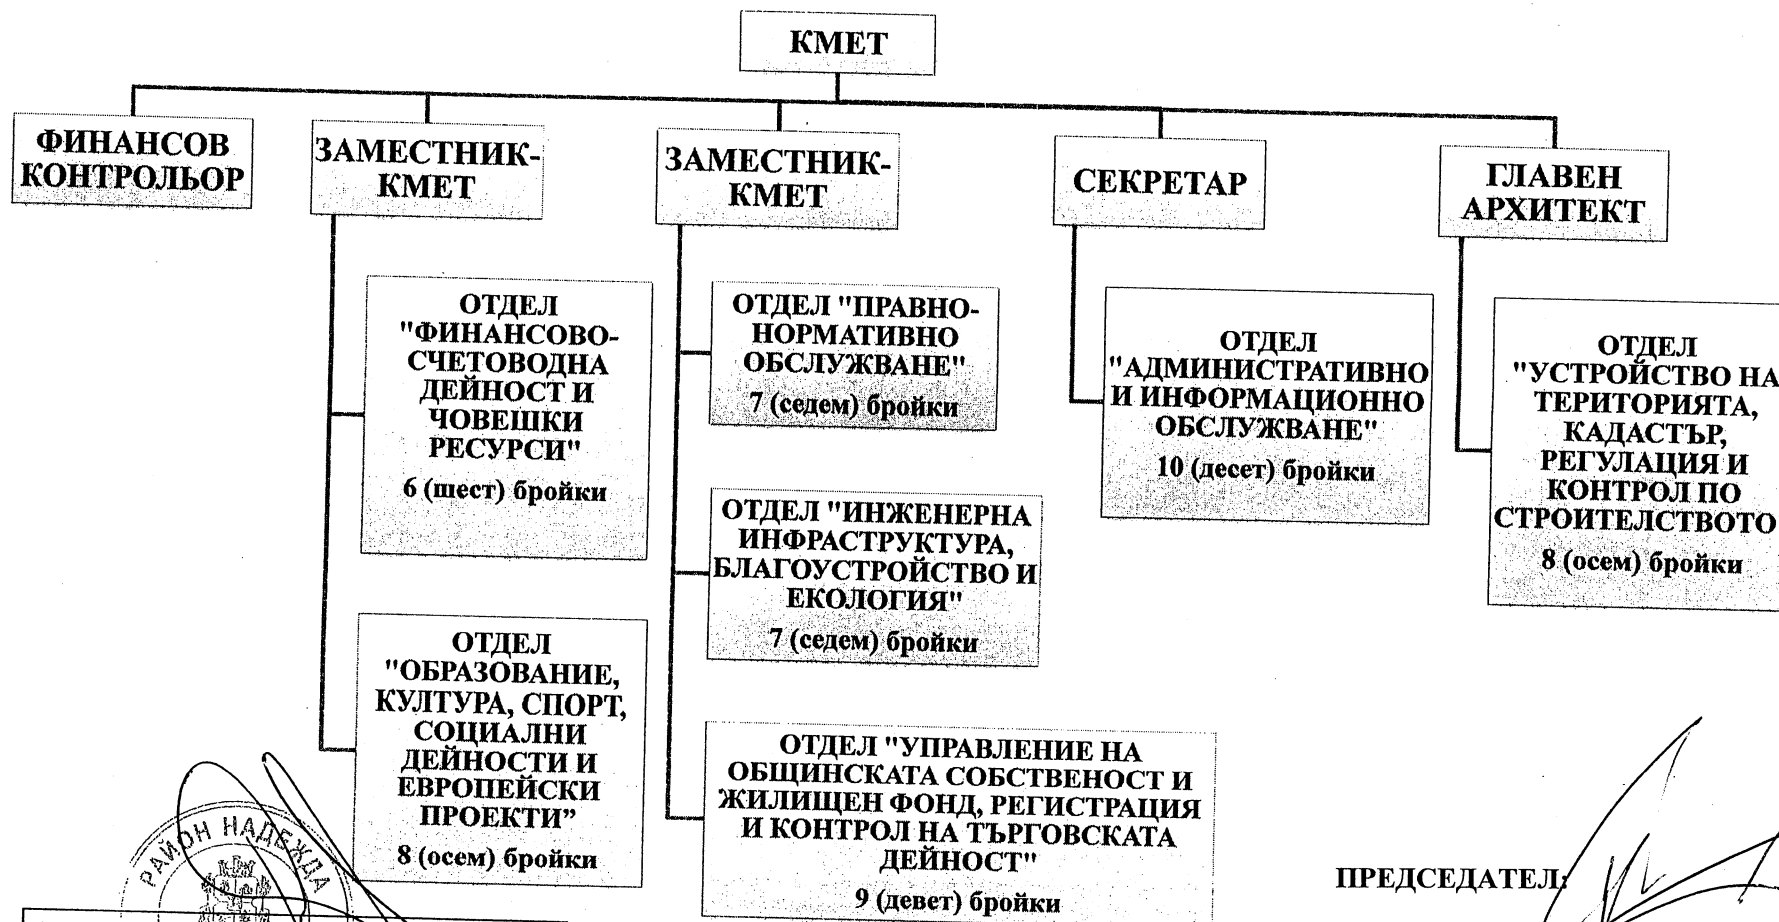

Приложение №

Обща численост на СО – район „Надежда”: 61 (шестдесет и един) служители, от които:

- по служебно правоотношение: 27 (двадесет и седем)

- по трудово правоотношение: 34 (тридесет и четири)

ПРИЛОЖЕНИЕ № 14

ИНЖ. ДИМИТЪР ДИМОВ
Кмет на
Столична община – район „Надежда”

ПРЕДСЕДАТЕЛ:
/ЕЛЕН ДЕРДЖИКОВ/