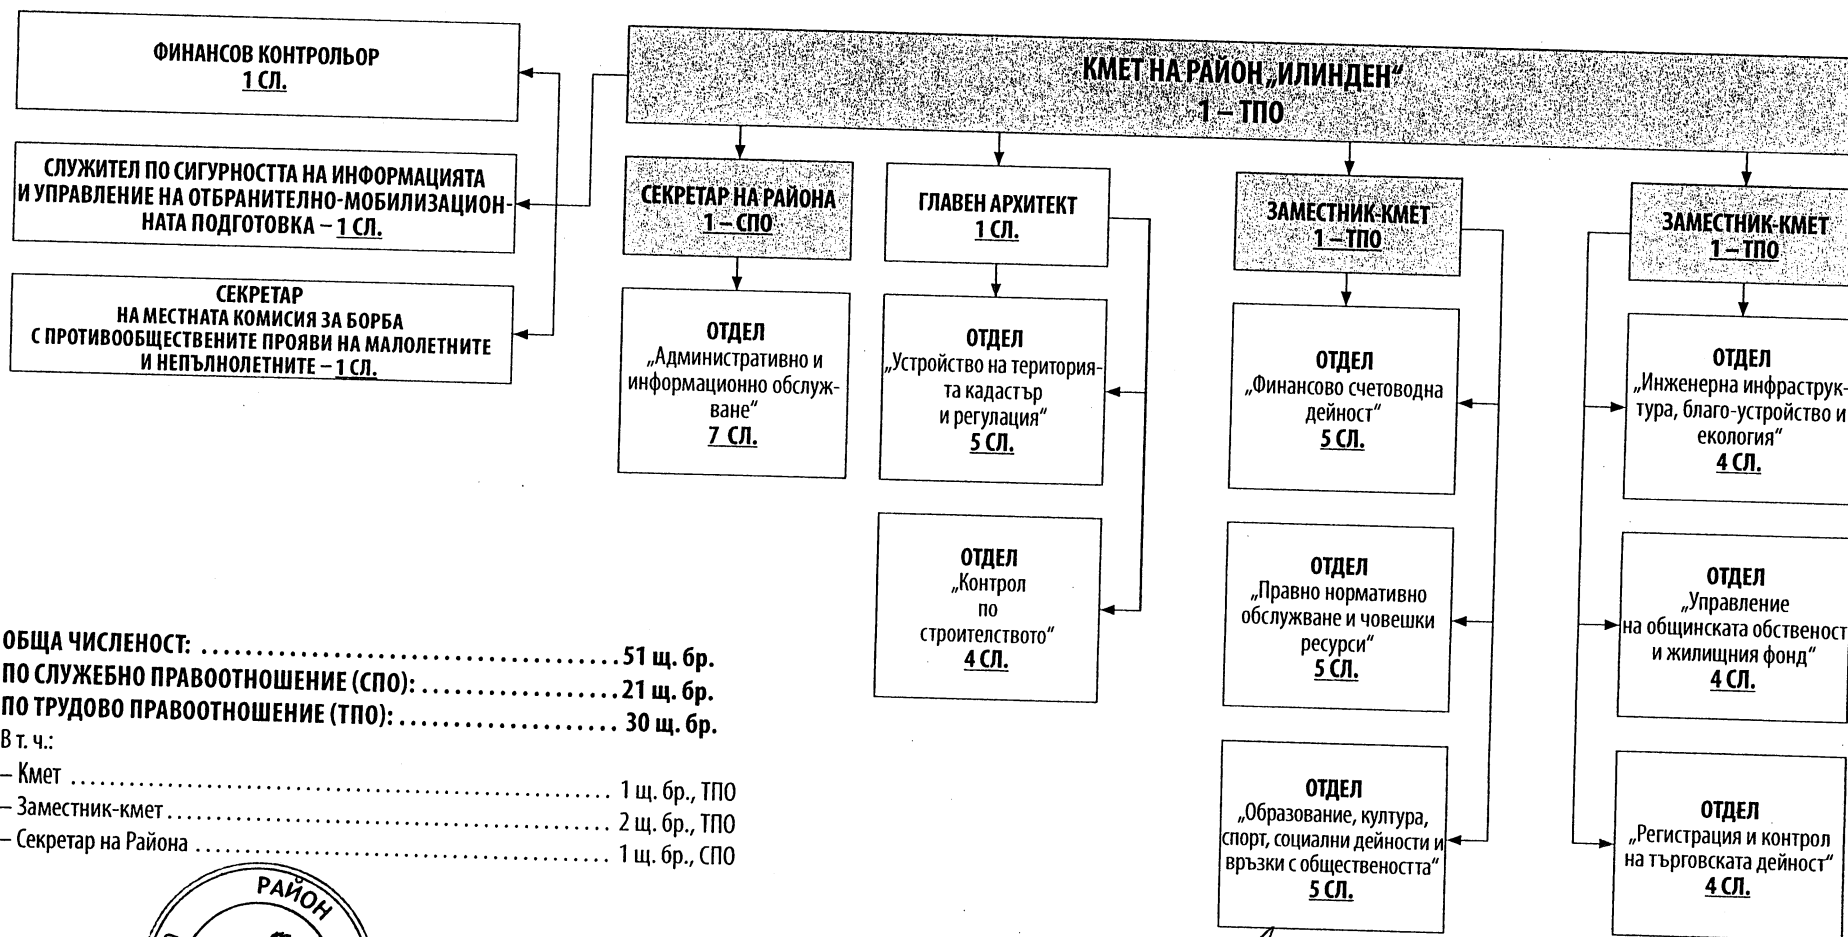

Кмет на район "Красна поляна":

Иван Чакаргов

Председател на СОС:

Есен Герджиков

Приложение № 13

СТРУКТУРА НА АДМИНИСТРАЦИЯТА В СО – РАЙОН „ИЛИНДЕН“

ОБЩА ЧИСЛЕНОСТ: 51 щ. бр.
 ПО СЛУЖЕБНО ПРАВООТНОШЕНИЕ (СПО): 21 щ. бр.
 ПО ТРУДОВО ПРАВООТНОШЕНИЕ (ТПО): 30 щ. бр.