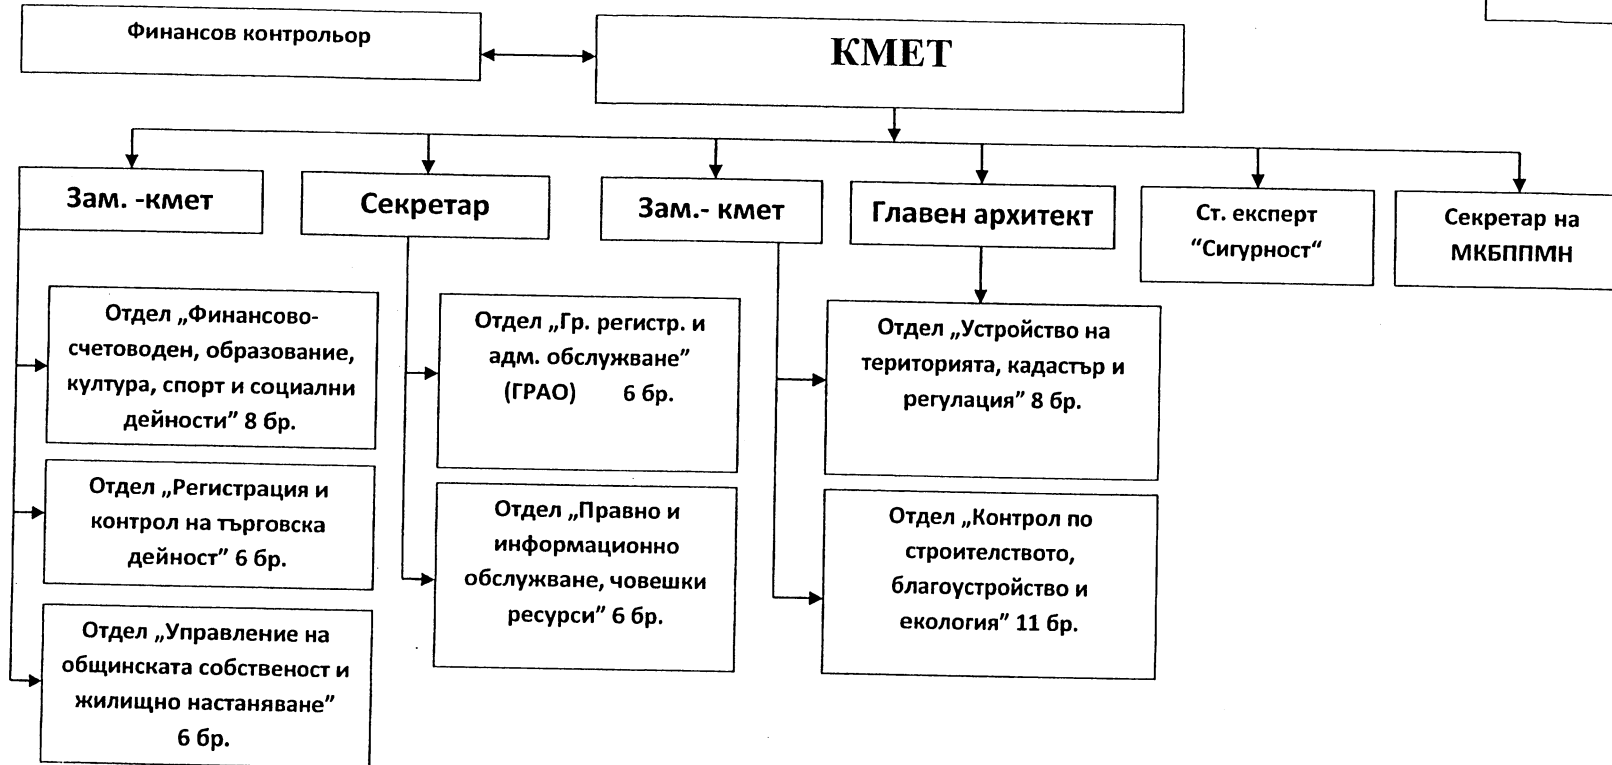

Кмет на район „Средец“:

/ Мария Ачкова /

Председател на СОС:

/ Елен Герджиков /

ПРИЛОЖЕНИЕ № 3

ТАБЛИЦА НА СТРУКТУРАТА НА РАЙОН „КРАСНО СЕЛО” – СТОЛИЧНА ОБЩИНА

Проект
18.02.2016 г.

ЩАТНИ БРОЙКИ: 59 броя
По служебно правоотношение – 17 бр.
По трудово правоотношение – 42 бр.