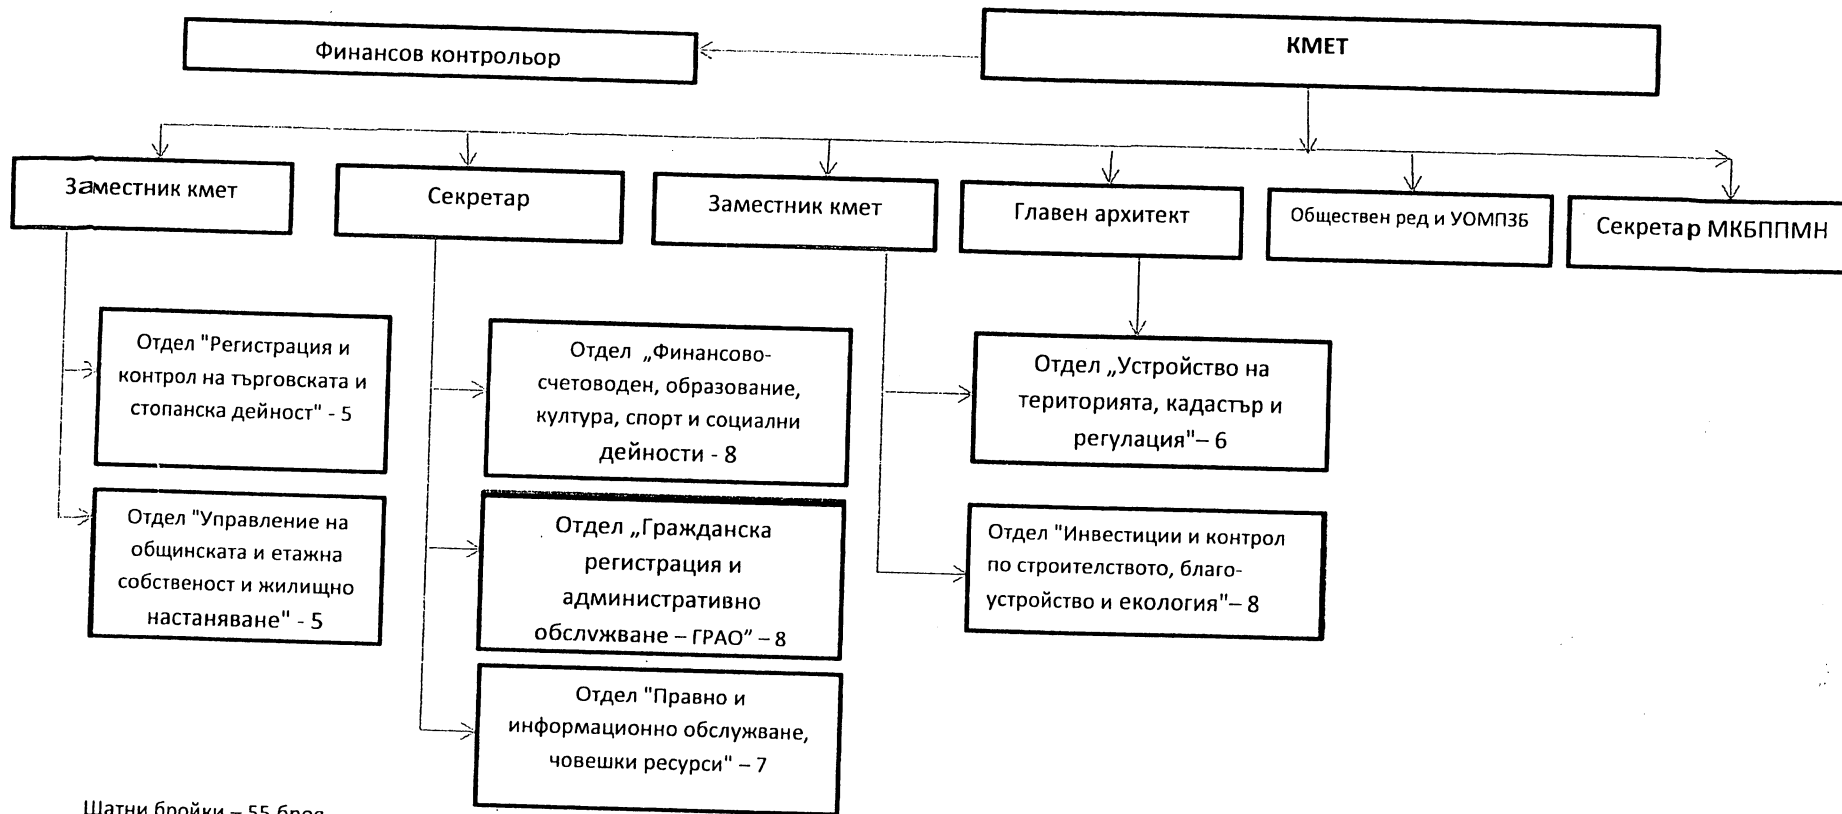

ПРИЛОЖЕНИЕ № 2

Органограма – Структура на Столична община - район „Средец“

Щатни бройки – 55 броя

В.т.ч. По служебно правоотношение – 17 броя

По трудово правоотношение – 38 броя

Кмет на район „Средец“:

/ Мария Ачкова /