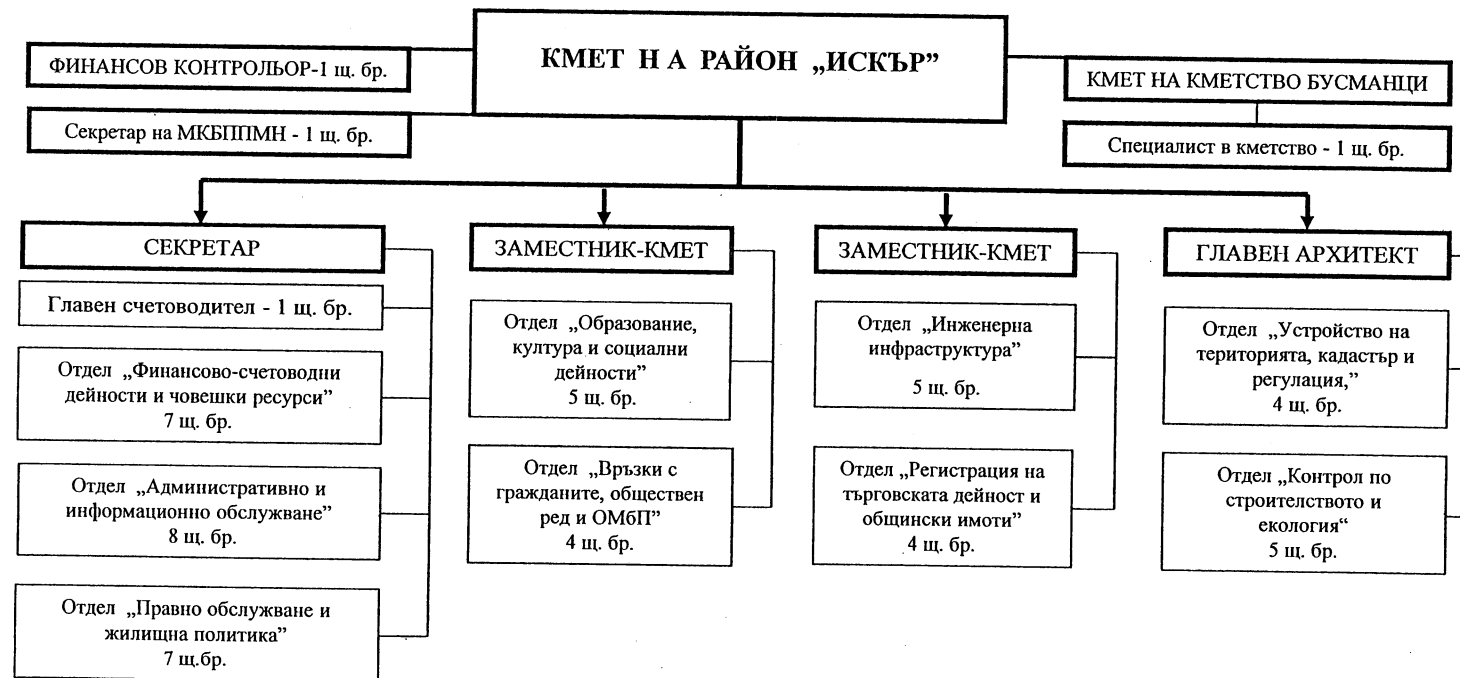

СТРУКТУРА НА ОБЩИНСКАТА АДМИНИСТРАЦИЯ НА РАЙОН „ИСКЪР”