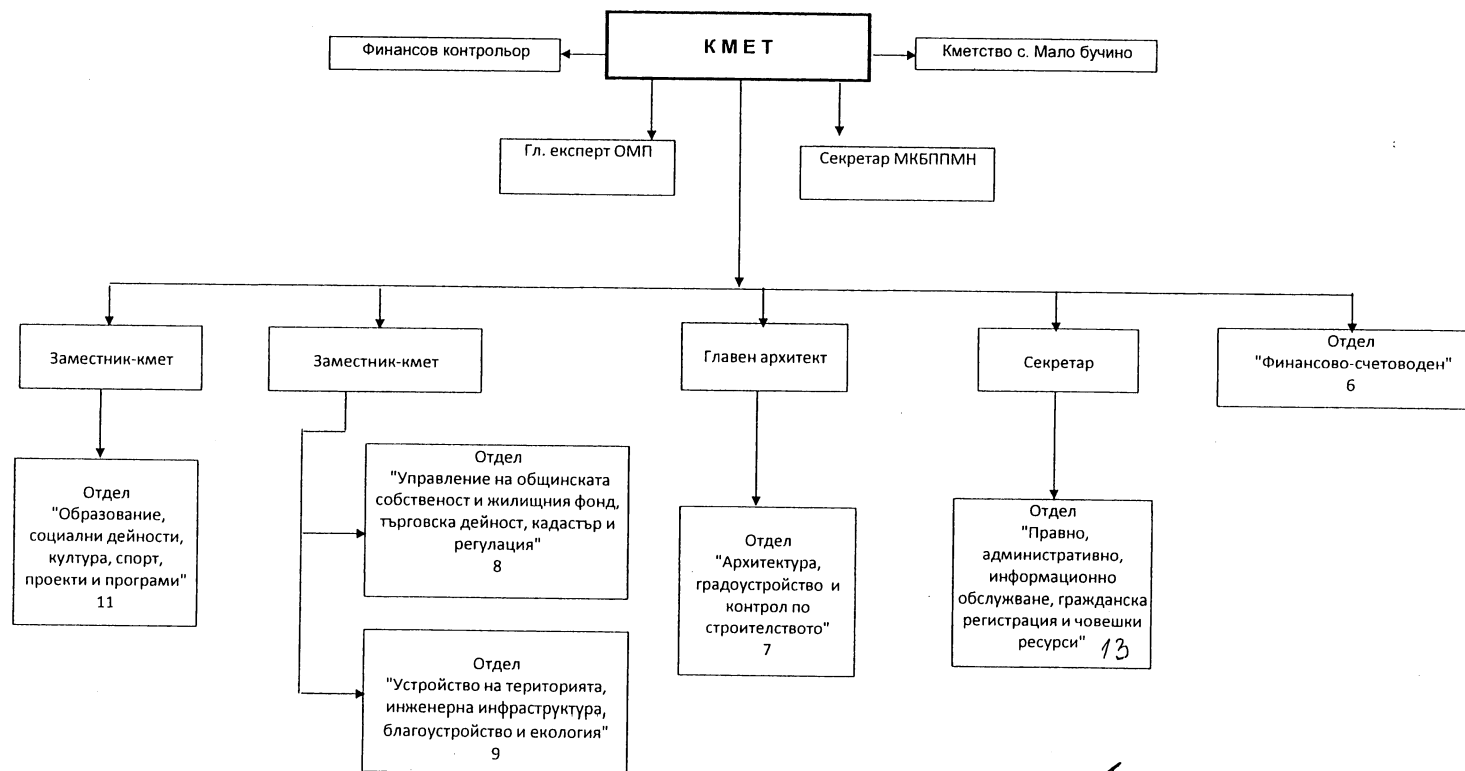

КМЕТ НА СО-РАЙОН ВИТОША:

ИНЖ.ТЕОДОР ПЕТКОВ

ПРЕДСЕДАТЕЛ:

ЕЛЕН ГЕРДЖИКОВ

ПРИЛОЖЕНИЕ № 19

Органограма - Структура на Столична община - район "Овча купел"

Щатни бройки - 63 броя
В т.ч. По служебно правоотношение - 18 броя
По трудово правоотношение - 45 броя

КМЕТ НА СО - РАЙОН "ОВЧА КУПЕЛ":

ПРЕДСЕДАТЕЛ НА СОС

ГЕОРГИ ПЕРДЖИКОВ

Приложение № 20

СТРУКТУРА НА АДМИНИСТРАЦИЯТА В СТОЛИЧНА ОБЩИНА - РАЙОН "ЛЮЛИН"

Обща численост: 84 бр.

В т. ч. по служебно правоотношение – 17 броя