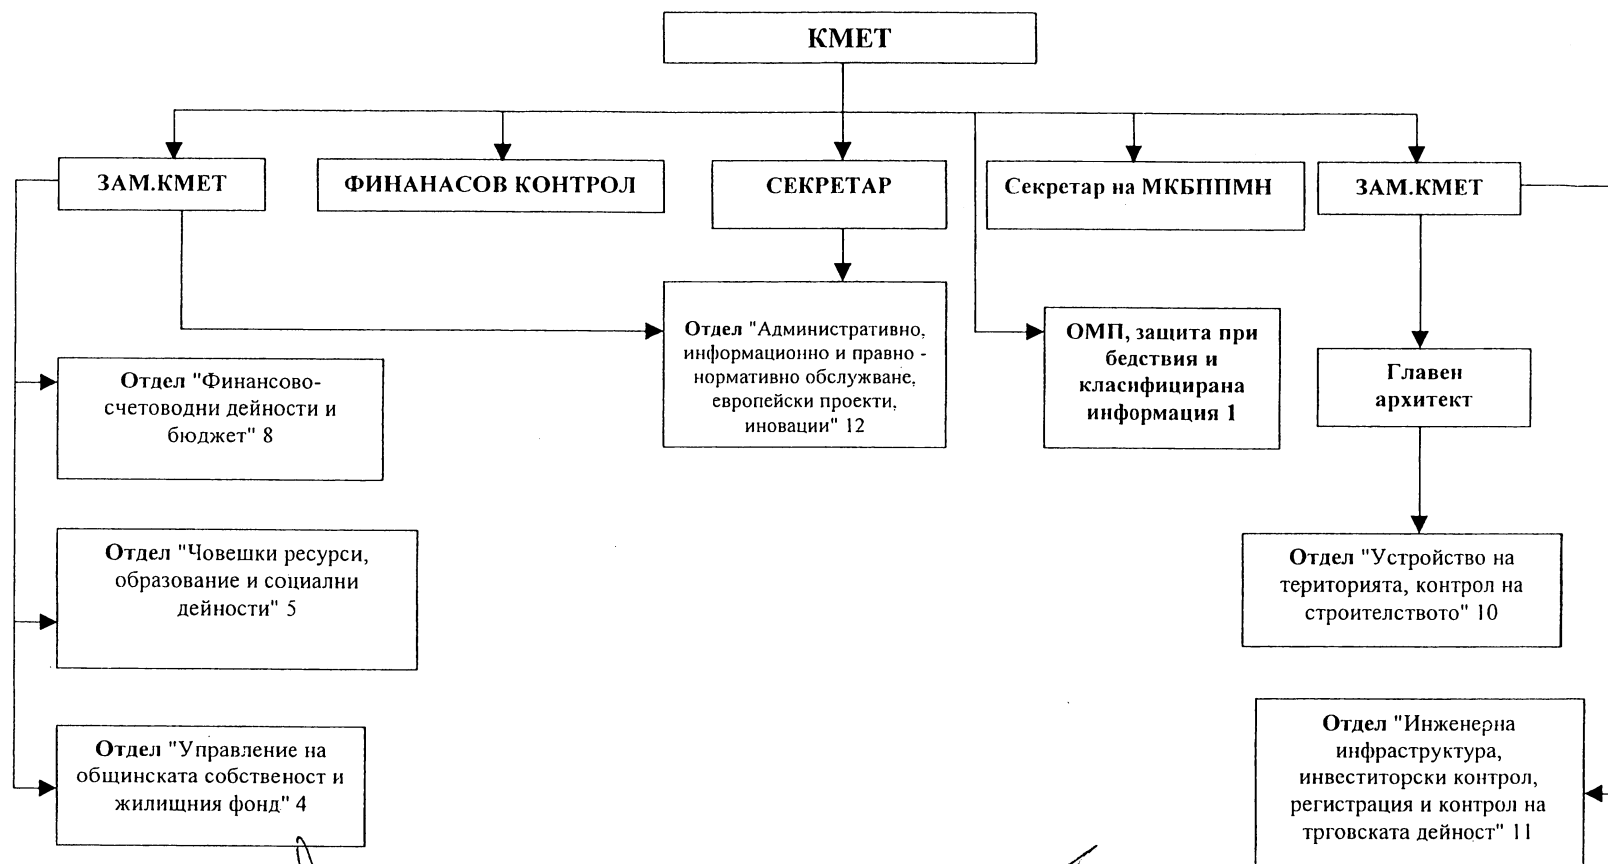

Органограма - СТРУКТУРА НА РАЙОН "ОБОРИЩЕ"

Щати бройки - 58 броя
В т.ч По служебно-правотношение - 16 броя
По трудово правоотношение - 42 броя

Кмет на район "Оборище":

/Васил Целов/

Председател на СОС :

/Елен Герджиков/