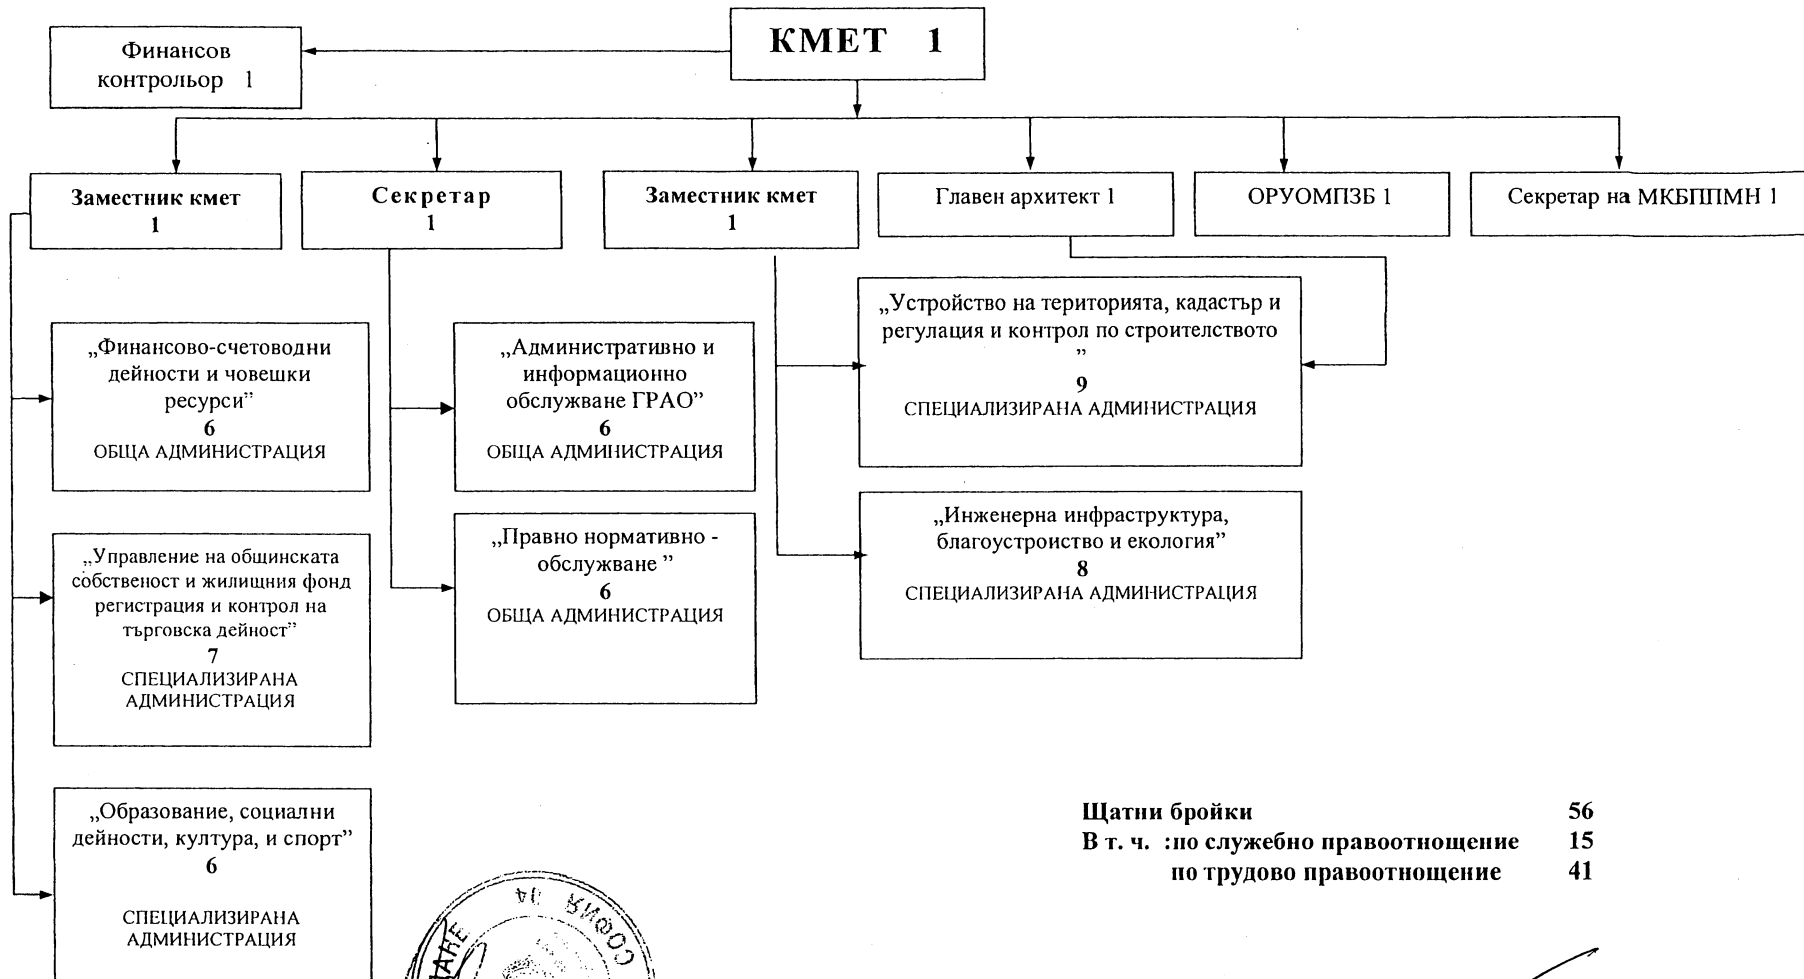

ОРГАНИЗАЦИОННА СТРУКТУРА – СО-РАЙОН „ВЪЗРАЖДАНЕ”

ПРИЛОЖЕНИЕ № 4

Щатни бройки 56
В т. ч. : по служебно правоотношение 15
по трудово правоотношение 41

САВИНА САВОВА
Кмет на СО-район „Възраждане”