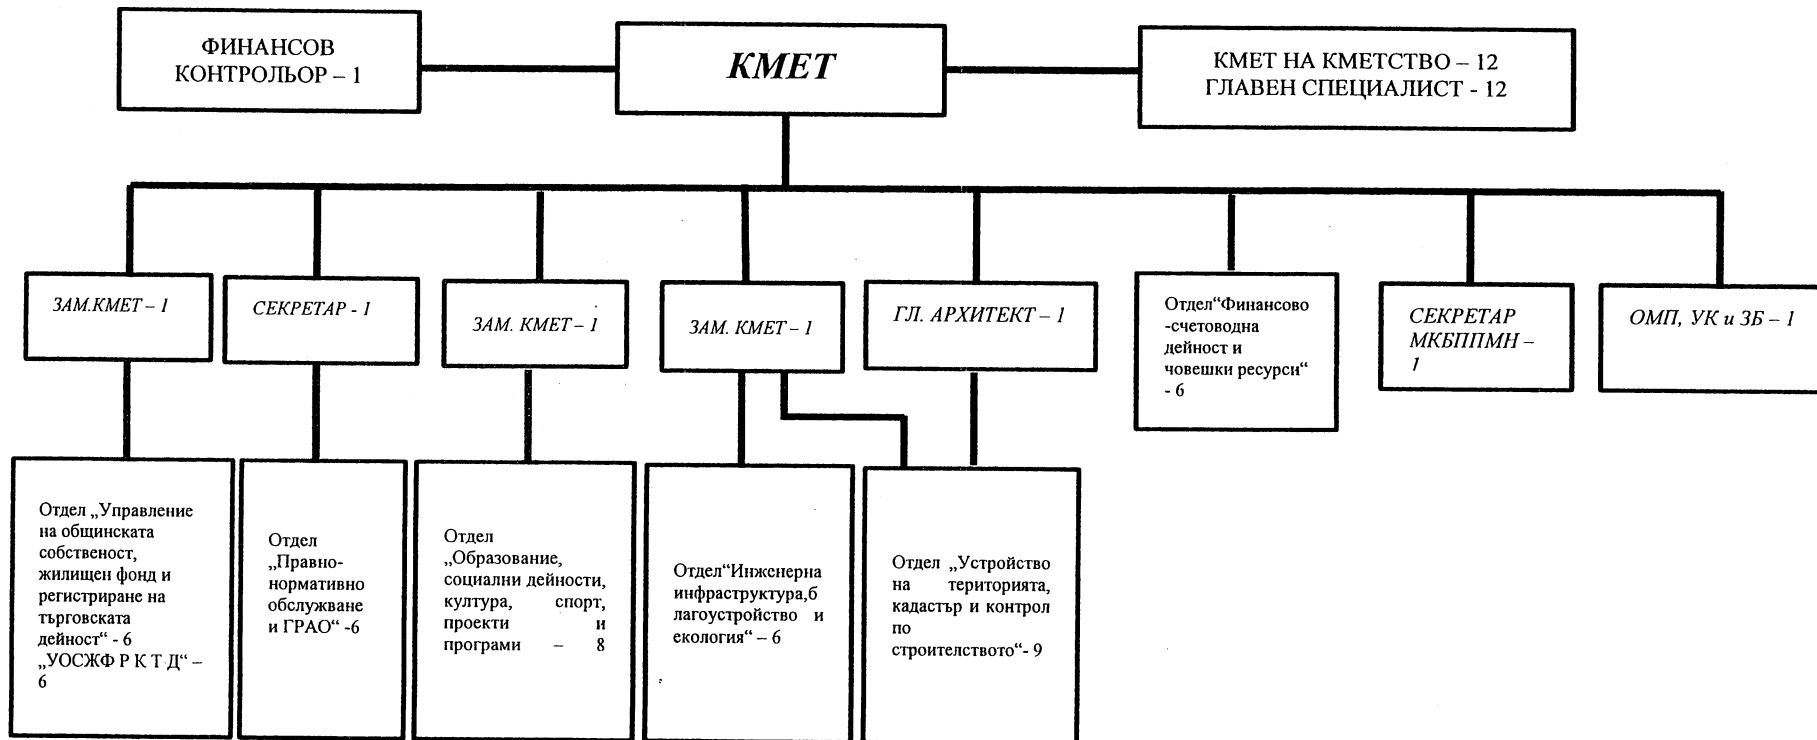

по трудово правоотношение – 67 броя

КМЕТ НА СО - РАЙОН "ЛЮЛИН"

ПРЕДСЕДАТЕЛ НА СОС:
Е. ГЕРДЖИКОВ

Структура на Столична община-Район „Връбница“

По служебно правоотношение: 36

По трудово правоотношение: 24

Кмет на СО-район „Връбница“:
Младен Младенов

Председател на Столичния общински съвет:
Елен Герджиков

ОРГАНОГРАМА – СТРУКТУРА НА СТОЛИЧНА ОБЩИНА- РАЙОН „НОВИ ИСКЪР“

Щатни бройки – 74 бр

в т.ч. По служебно правоотношение - 13 броя
По трудово правоотношение - 61 броя