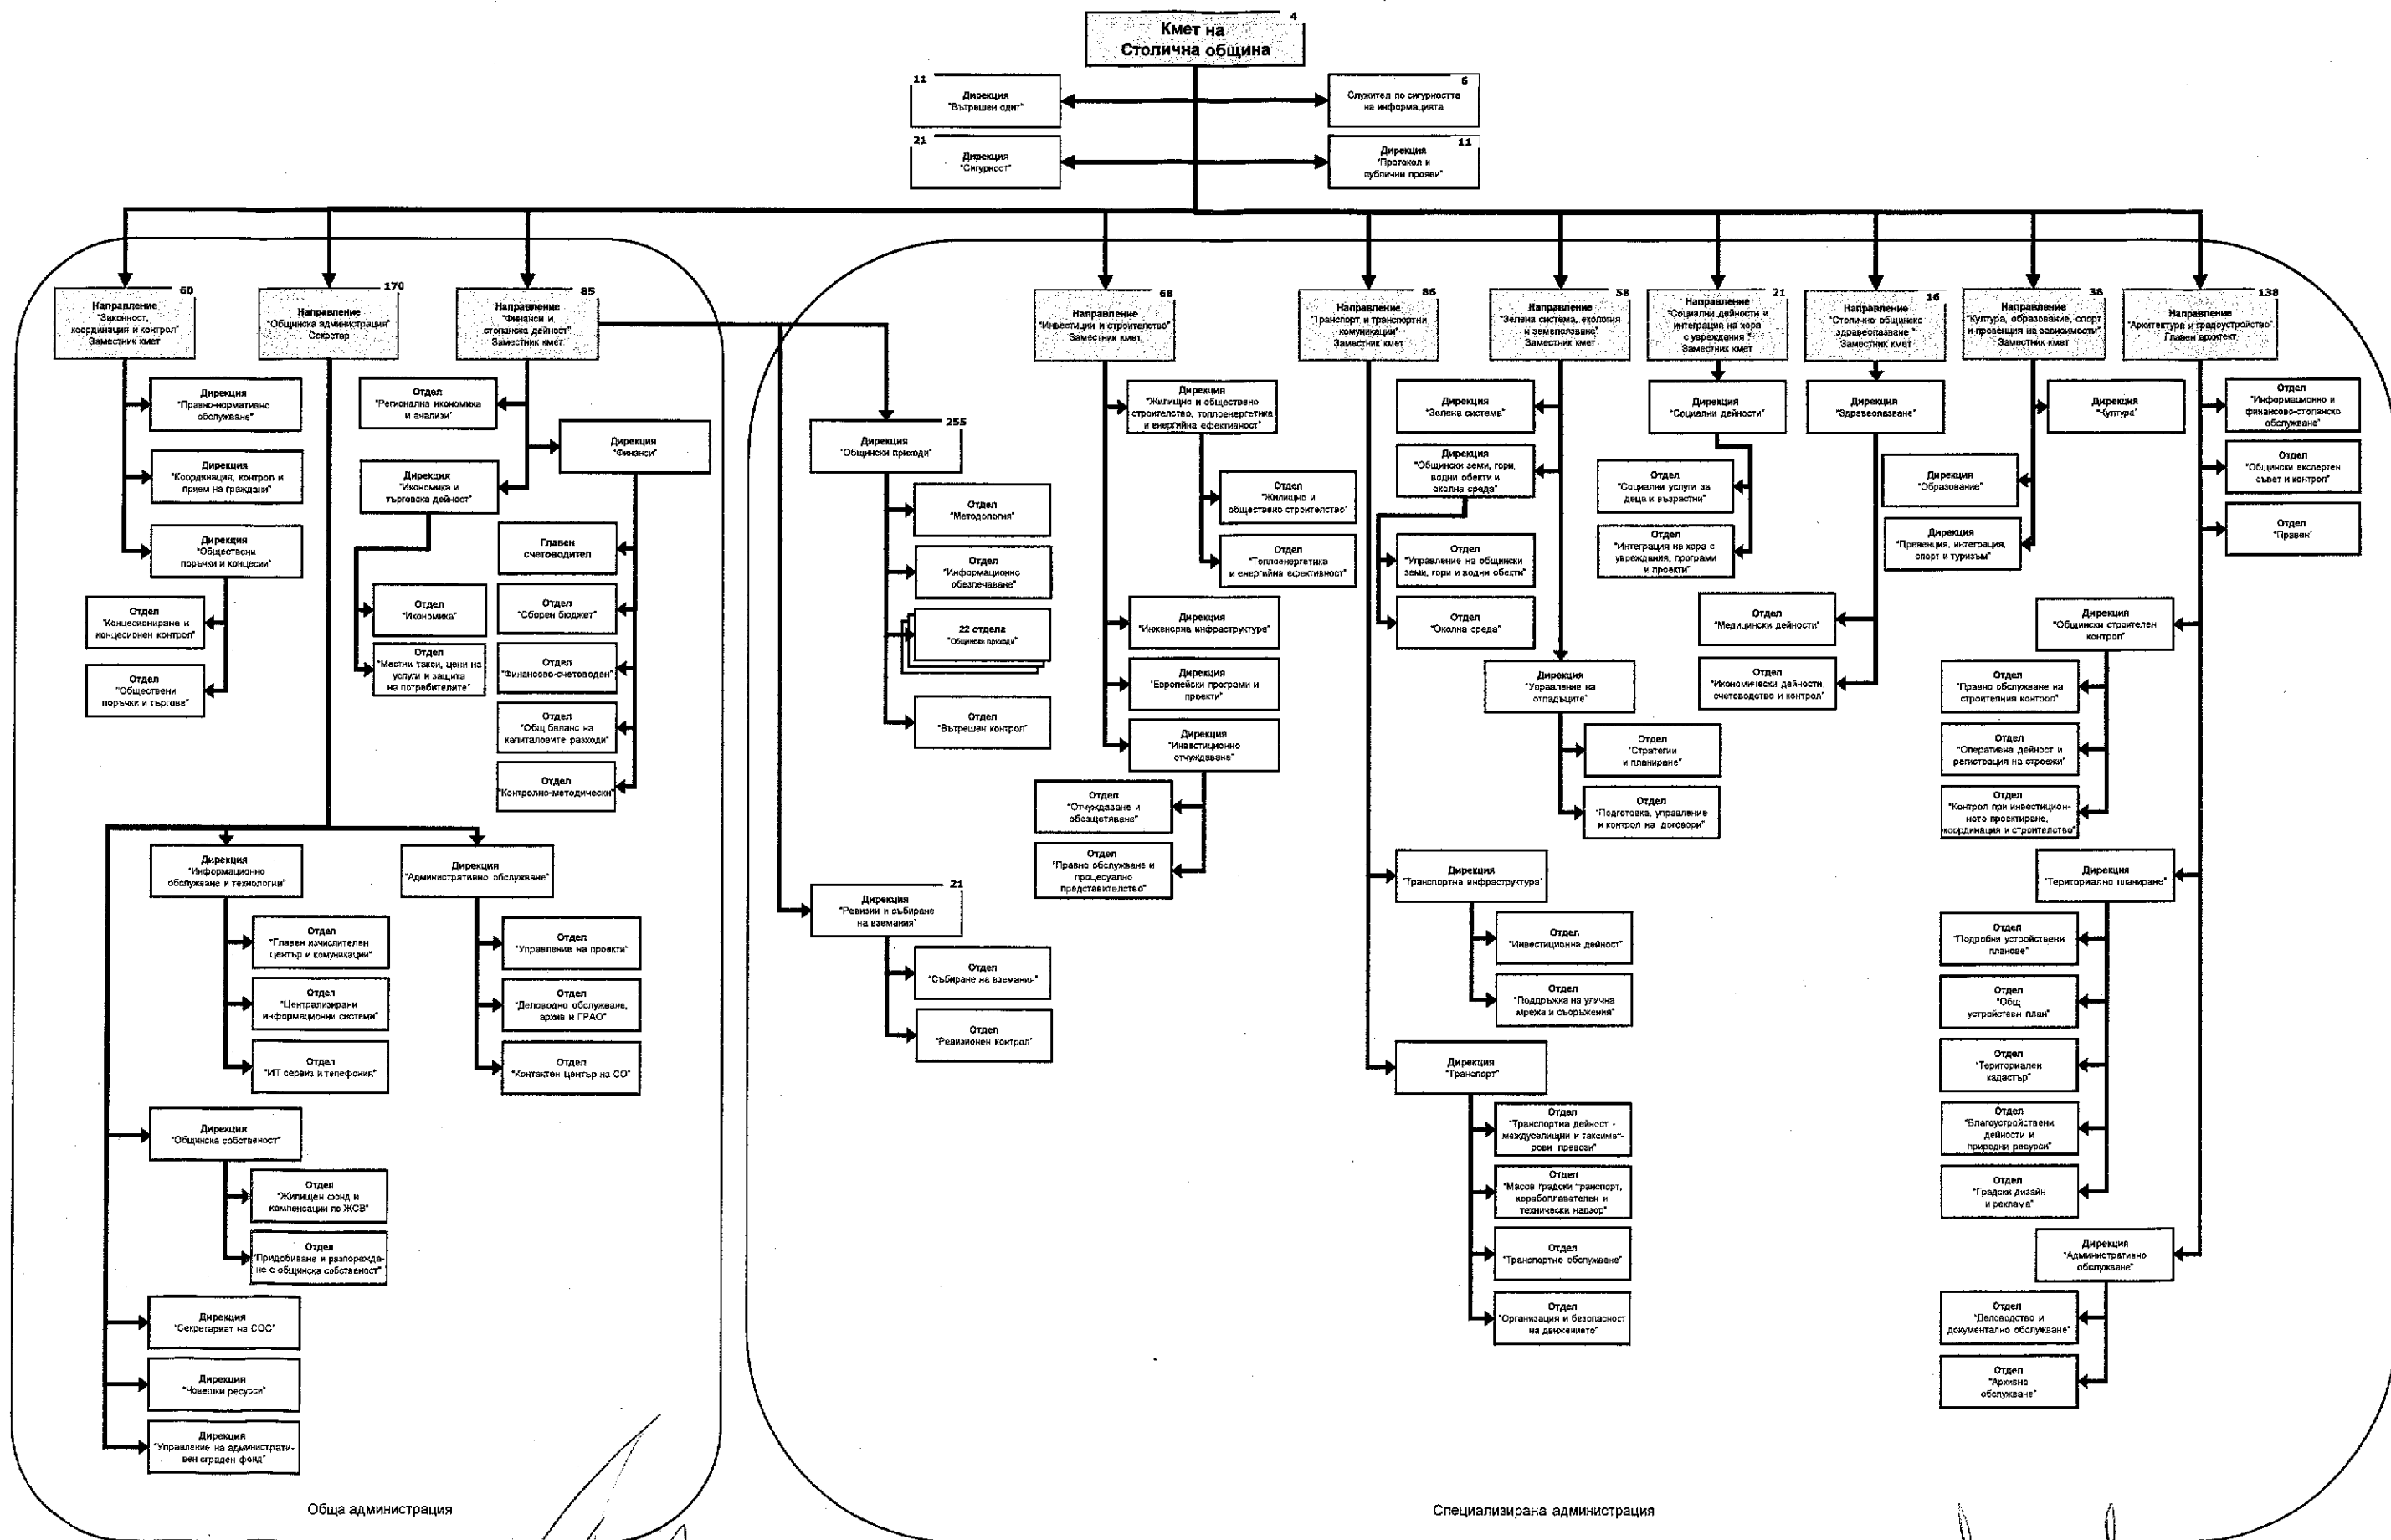

СТОЛИЧЕН ОБЩИНСКИ СЪВЕТ

Приложение № 1 към Решение № 177 по Протокол № 9 / 25.2.2016 г.

Органограма - Структура на Столична община

л.1 от вс.л.1

ПРИЛОЖЕНИЕ 1

Председател на СОС: *Елен Герджиков*

Обща численост: 1069