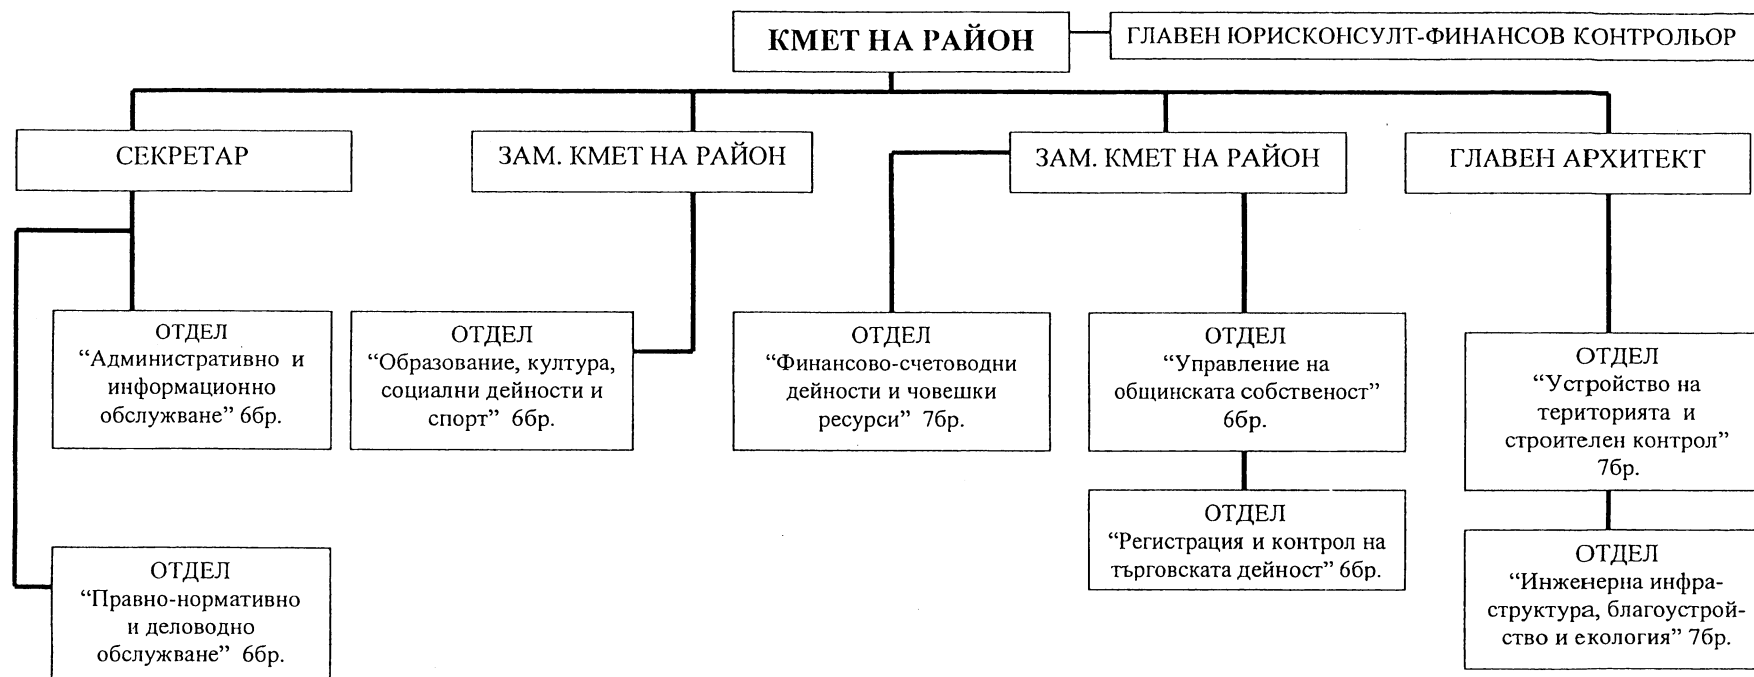

ПРИЛОЖЕНИЕ № 6