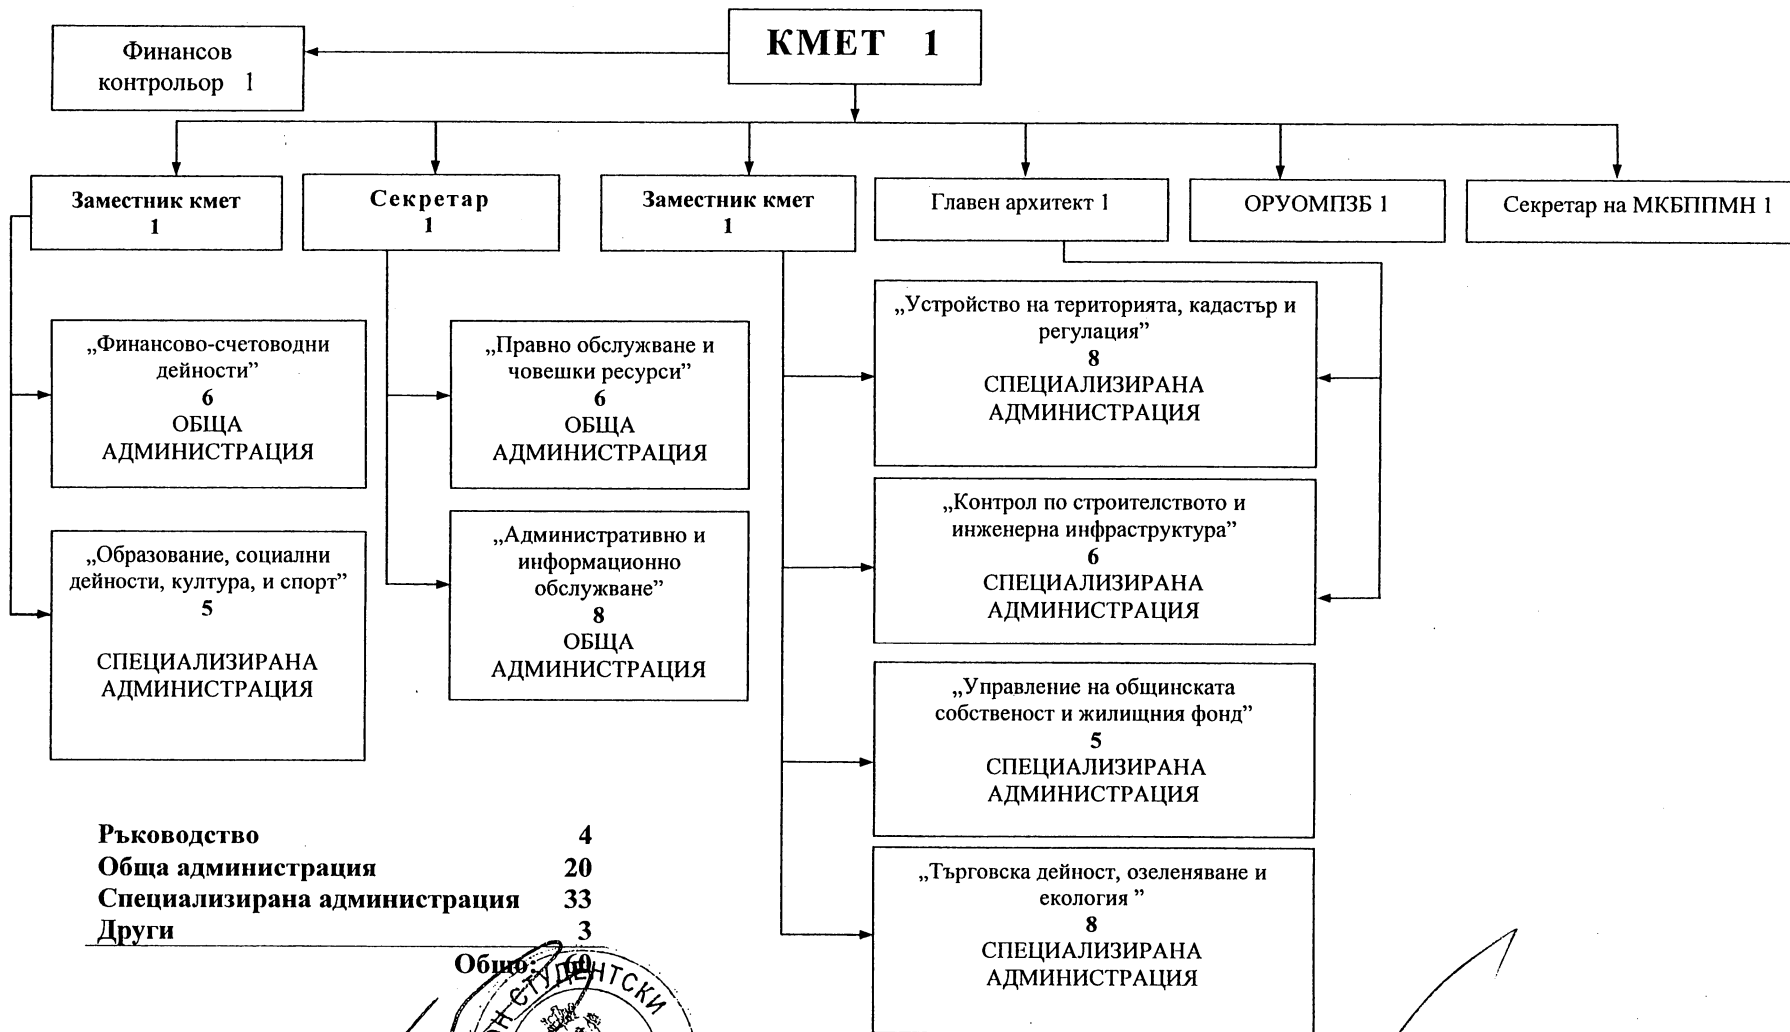

Д-р Цвета Авджиева

ПРЕДСЕДАТЕЛ

/ЕЛЕН ПЕРДЖИКОВ/

ОРГАНИЗАЦИОННА СТРУКТУРА – СО-РАЙОН „СТУДЕНТСКИ“

Приложение № 17

Ръководство	4
Обща администрация	20
Специализирана администрация	33
Други	3

ДИМИТЪР ДИЛЧЕВ
Кмет на СО-район „Студентски“