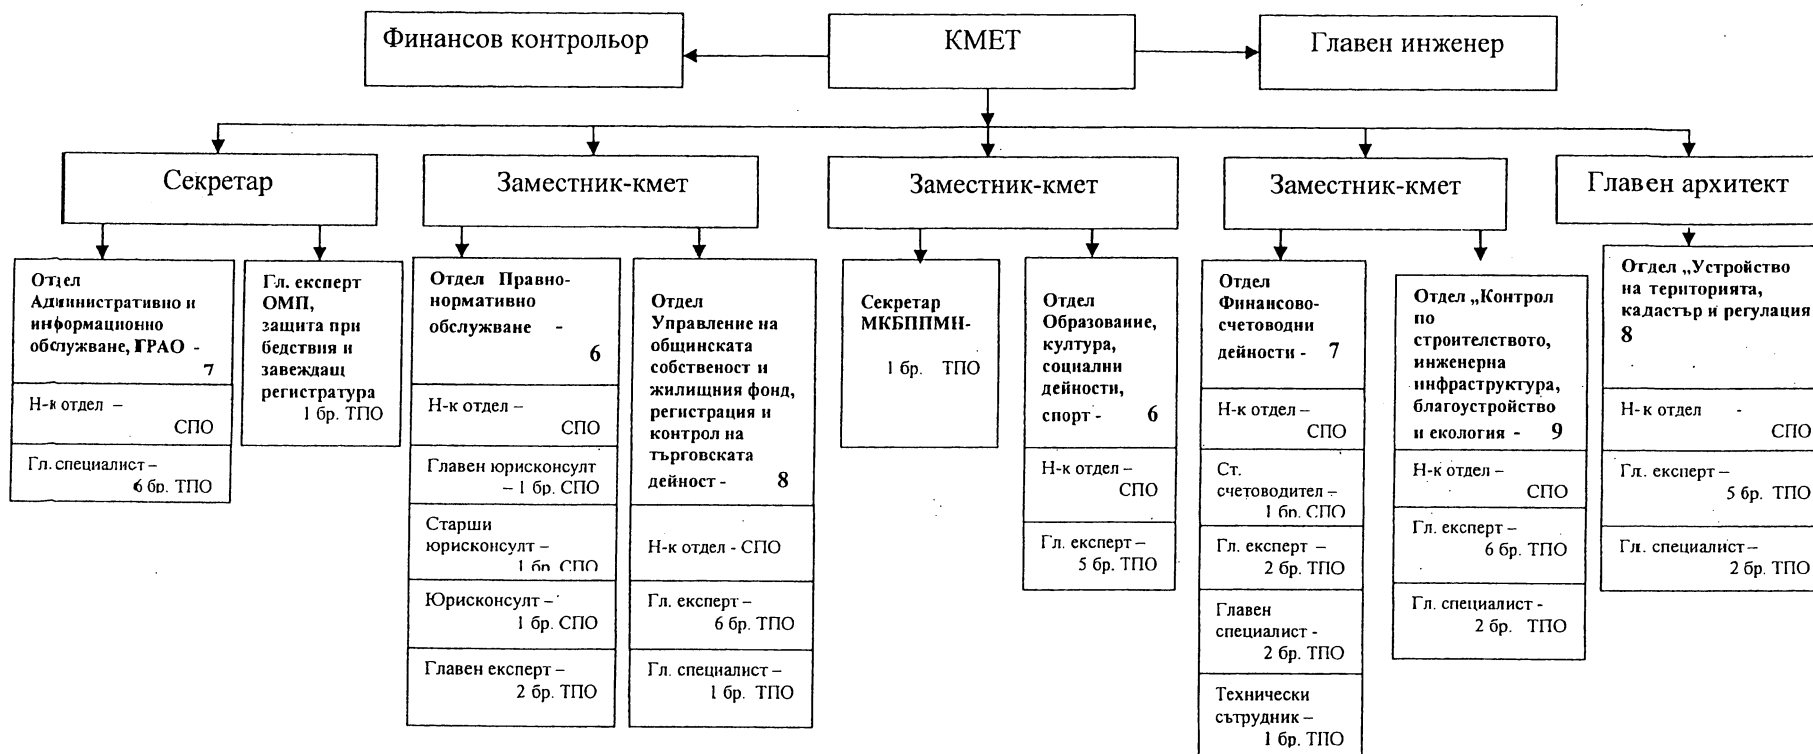

Председател на СОС:

/Елен Герджиков/

СТРУКТУРА НА АДМИНИСТРАЦИЯТА В СТОЛИЧНА ОБЩИНА – РАЙОН „СЛАТИНА”

14 бр. служители по служебно правоотношение
 47 бр. служители по трудово правоотношение

КМЕТ НА РАЙОН „СЛАТИНА”