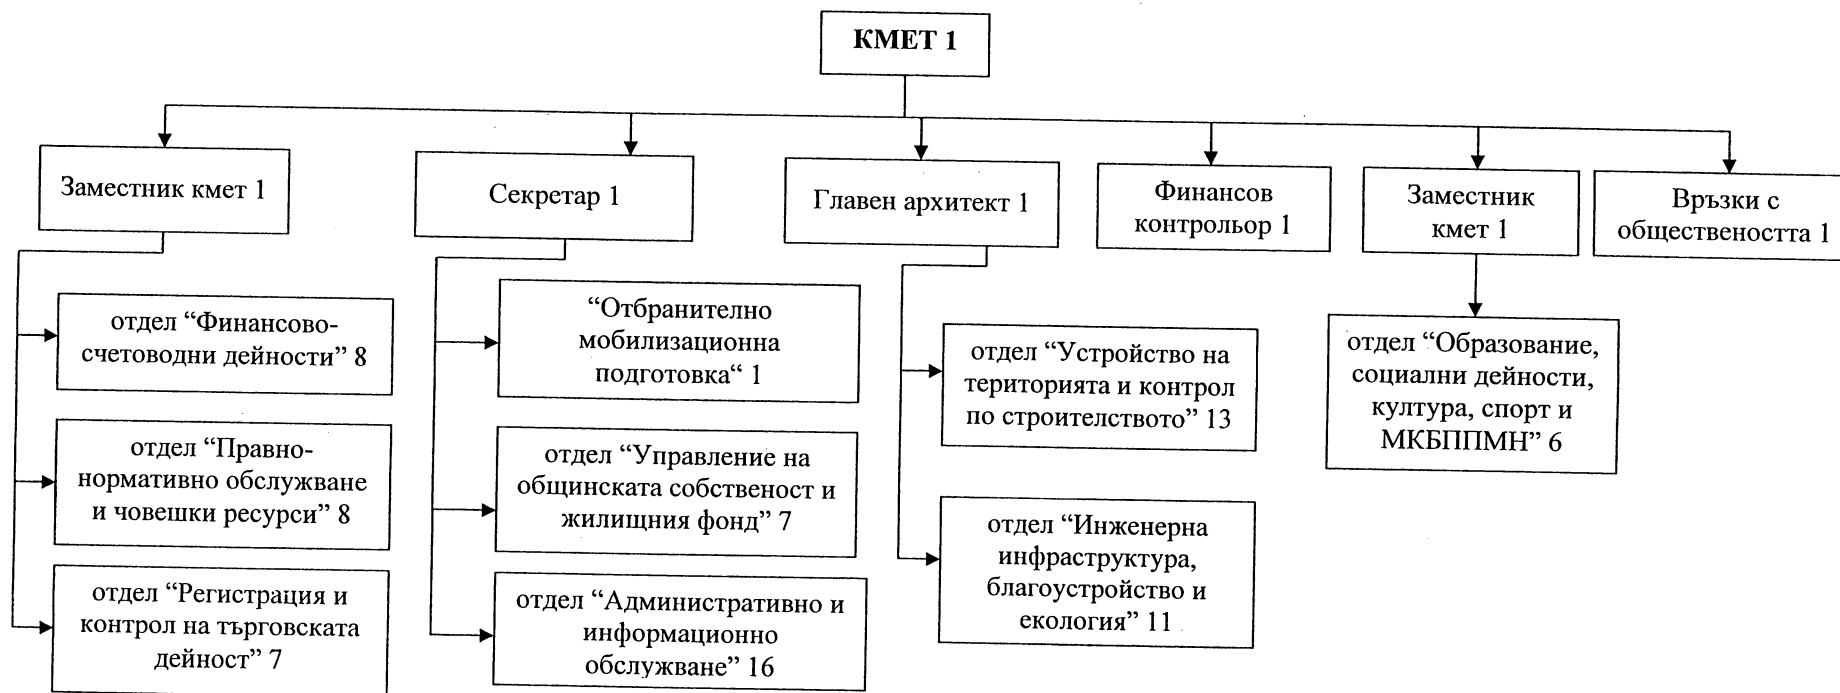

КМЕТ НА СО - РАЙОН "ОВЧА КУПЕЛ":

ПРЕДСЕДАТЕЛ НА СОС

ГЕОРГИ ПЕРДЖИКОВ

Приложение № 20

СТРУКТУРА НА АДМИНИСТРАЦИЯТА В СТОЛИЧНА ОБЩИНА - РАЙОН "ЛЮЛИН"

Обща численост: 84 бр.

В т. ч. по служебно правоотношение – 17 броя