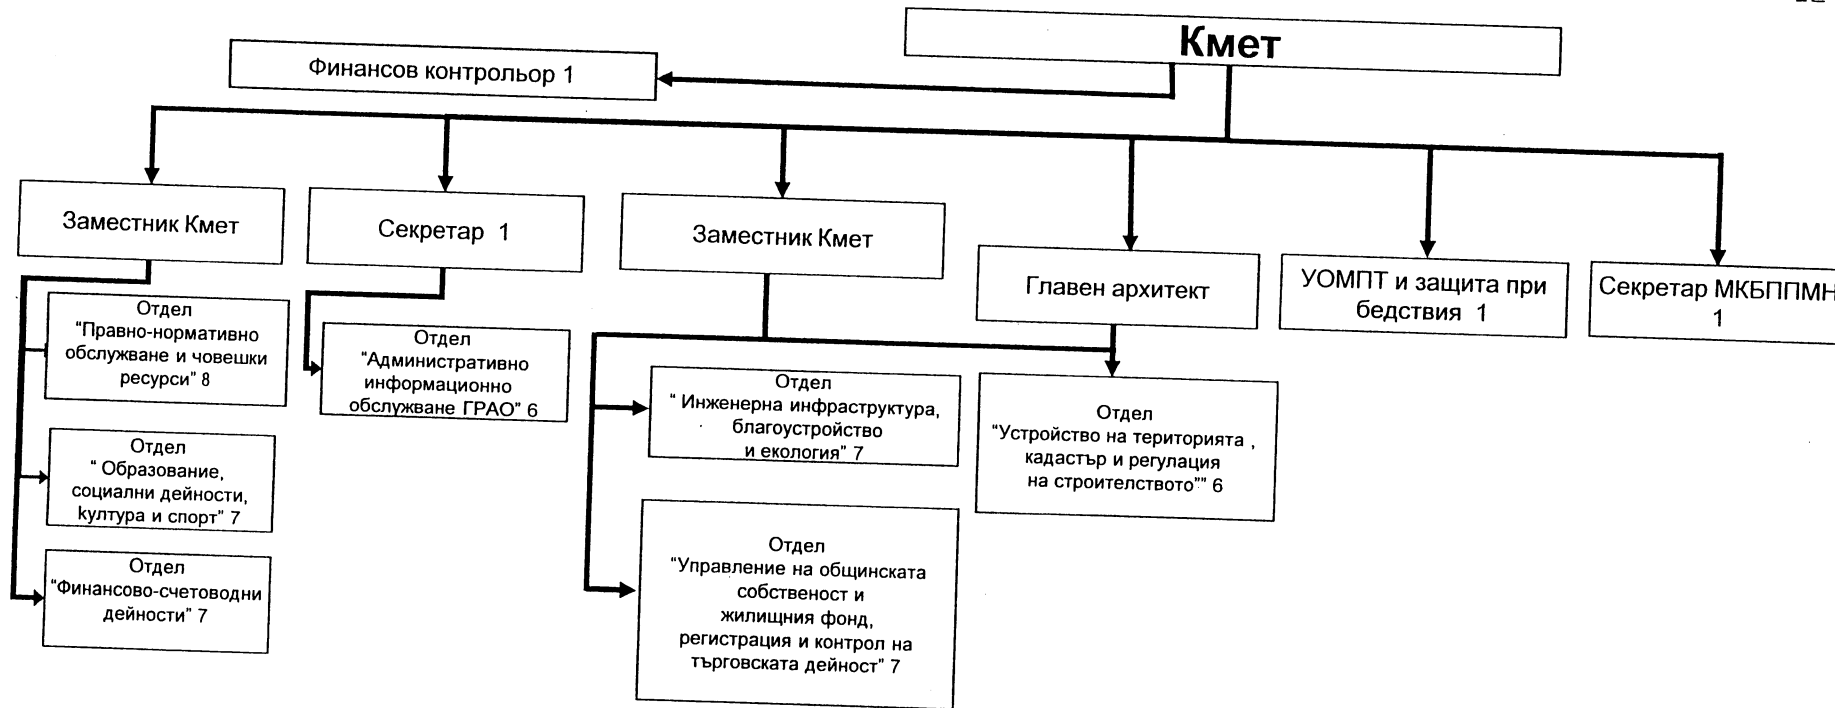

КМЕТ НА СО-РАЙОН „ТРИАДИЦА”:

/инж. Никола. Герзиев/

ПРЕДСЕДАТЕЛ НА СОС:

/Елен Герджикова/

Органограма - Структура на Столична община Район "Красна поляна"

ПРИЛОЖЕНИЕ N 12

Щатни бройки – 56 броя
В т.ч. По служебно правоотношение - 12 броя
По трудово правоотношение - 44 броя