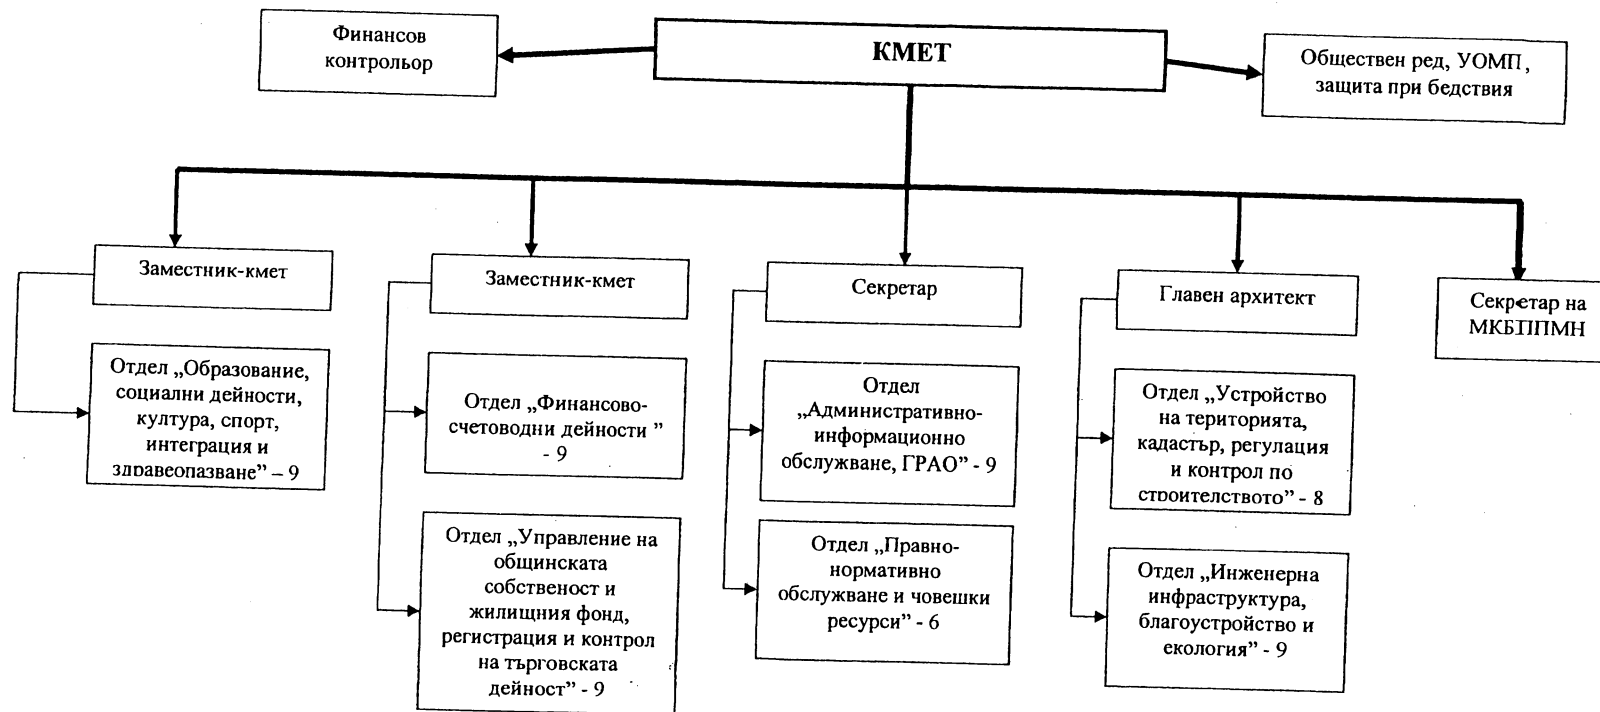

Органограма – структура на Столична община – район „Подуяне”