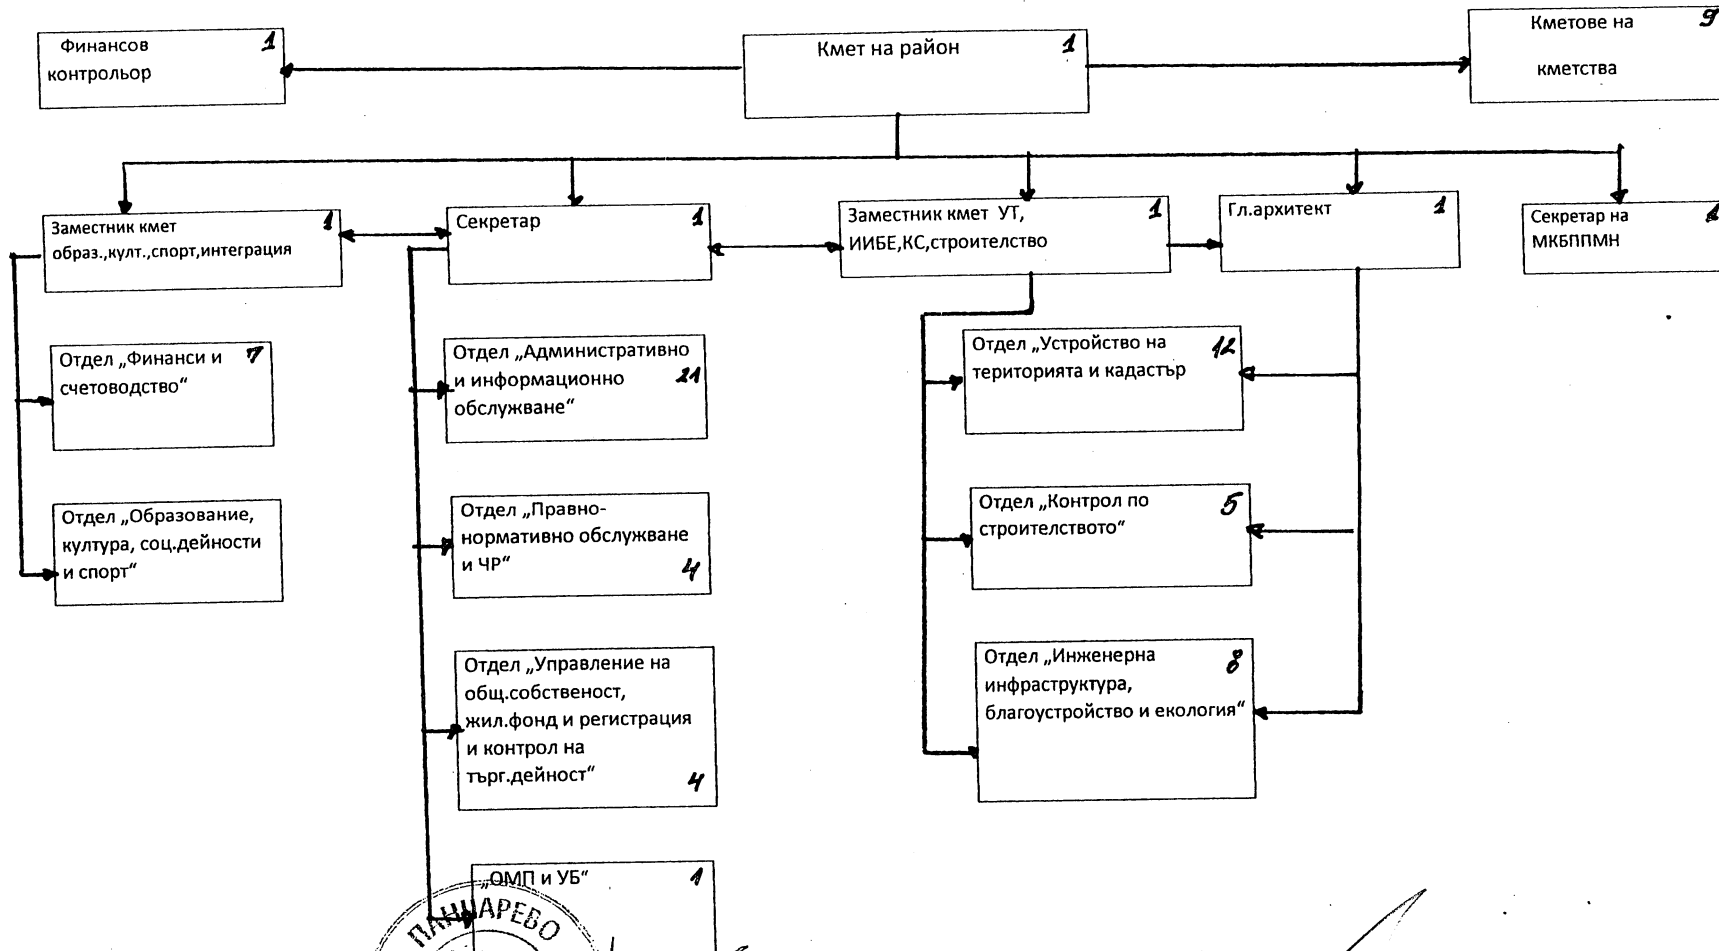

СТОЛИЧЕН ОБЩИНСКИ СЪВЕТ

Приложение № 23 към Решение № 177 по Протокол № 9/25.02.2016г.

л.1 от вс.л.1

Органограма – Структура на Столична община – Район „Панчарево“

ПРИЛОЖЕНИЕ № 23

Щатни бройки 79 По сл.правоотношение – 13 По трудово правоотношение – 66

КМЕТ НА РАЙОН „ПАНЧАРЕВО“ : / Д. Сичанов/