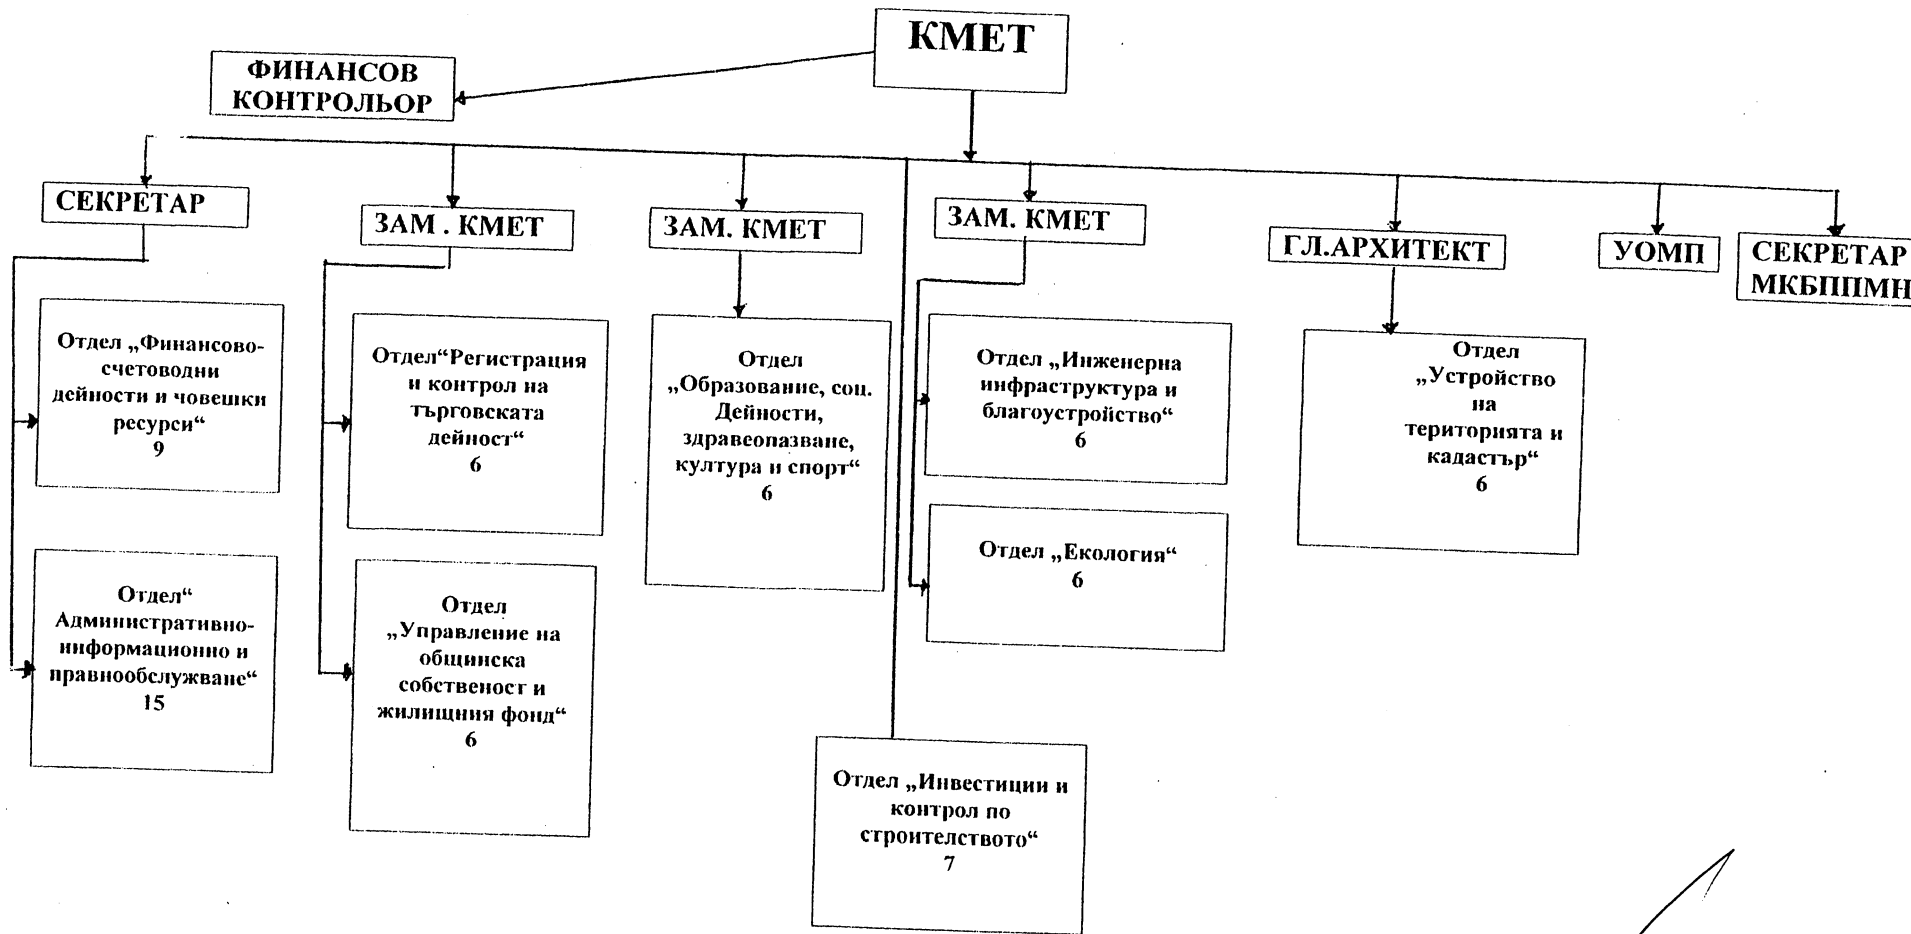

Структура на район „Младост

Приложение № 16

Щатни бройки- 76 броя

В т.ч. по служебно правоотношение – 15 броя

По трудово правоотношение – 61 броя

Кмет на район „Младост“

Д-р Цвета Авджиева