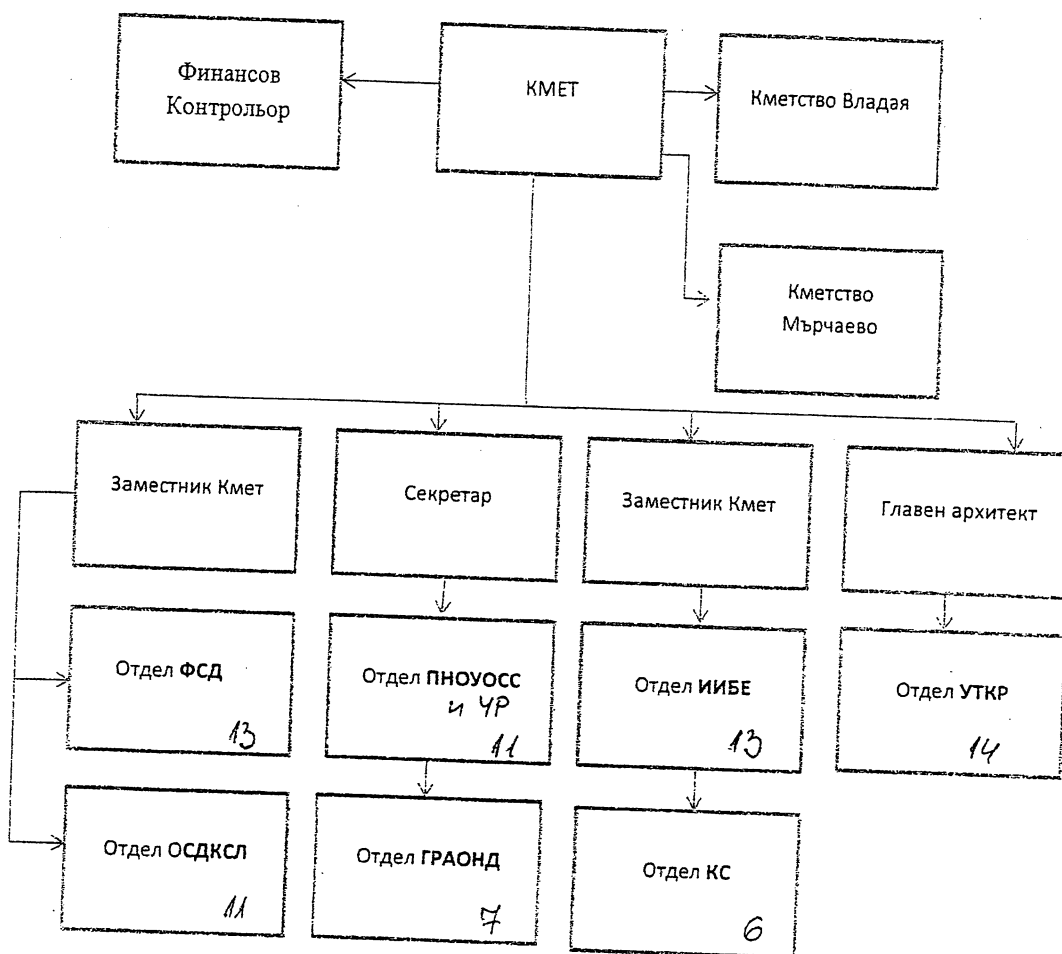

ПРИЛОЖЕНИЕ № 18

Органорганата – структура на Столична община район „Витоша“