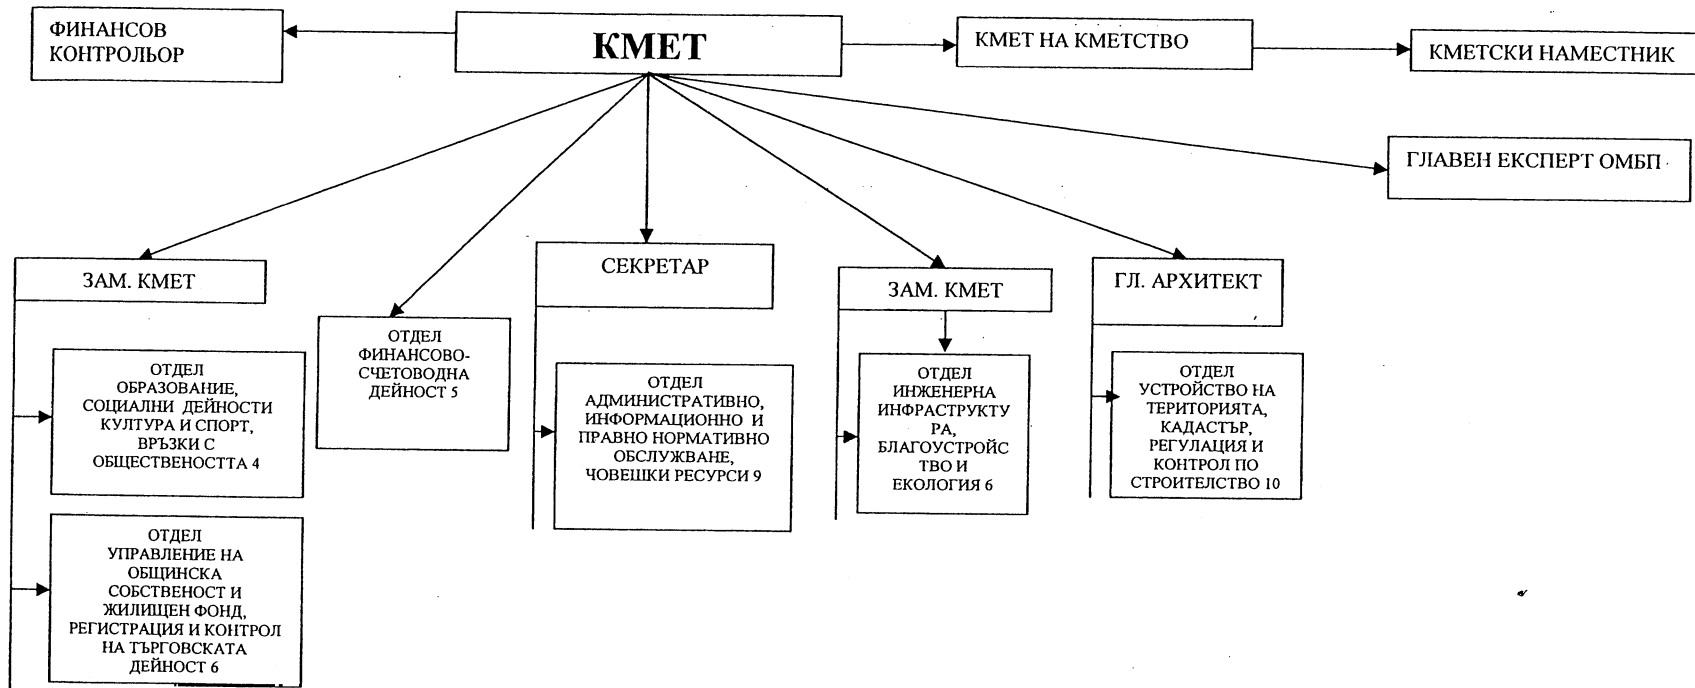

Приложение № 24

Проект на организационна и управленска структура на СО – район „Банкя”

Приложение: Численост по дейности на СО – район „Банкя”

ЩАТНИ БРОЙКИ : 49
ТПО: 41
СПО: 8

КМЕТ НА РАЙОНЪТ „БАНКЯ”

РАНГЕЛ МАРКОВ

ПРЕДСЕДАТЕЛ НА СОС

ЕЛЕН ГЕРДЖИКОВ