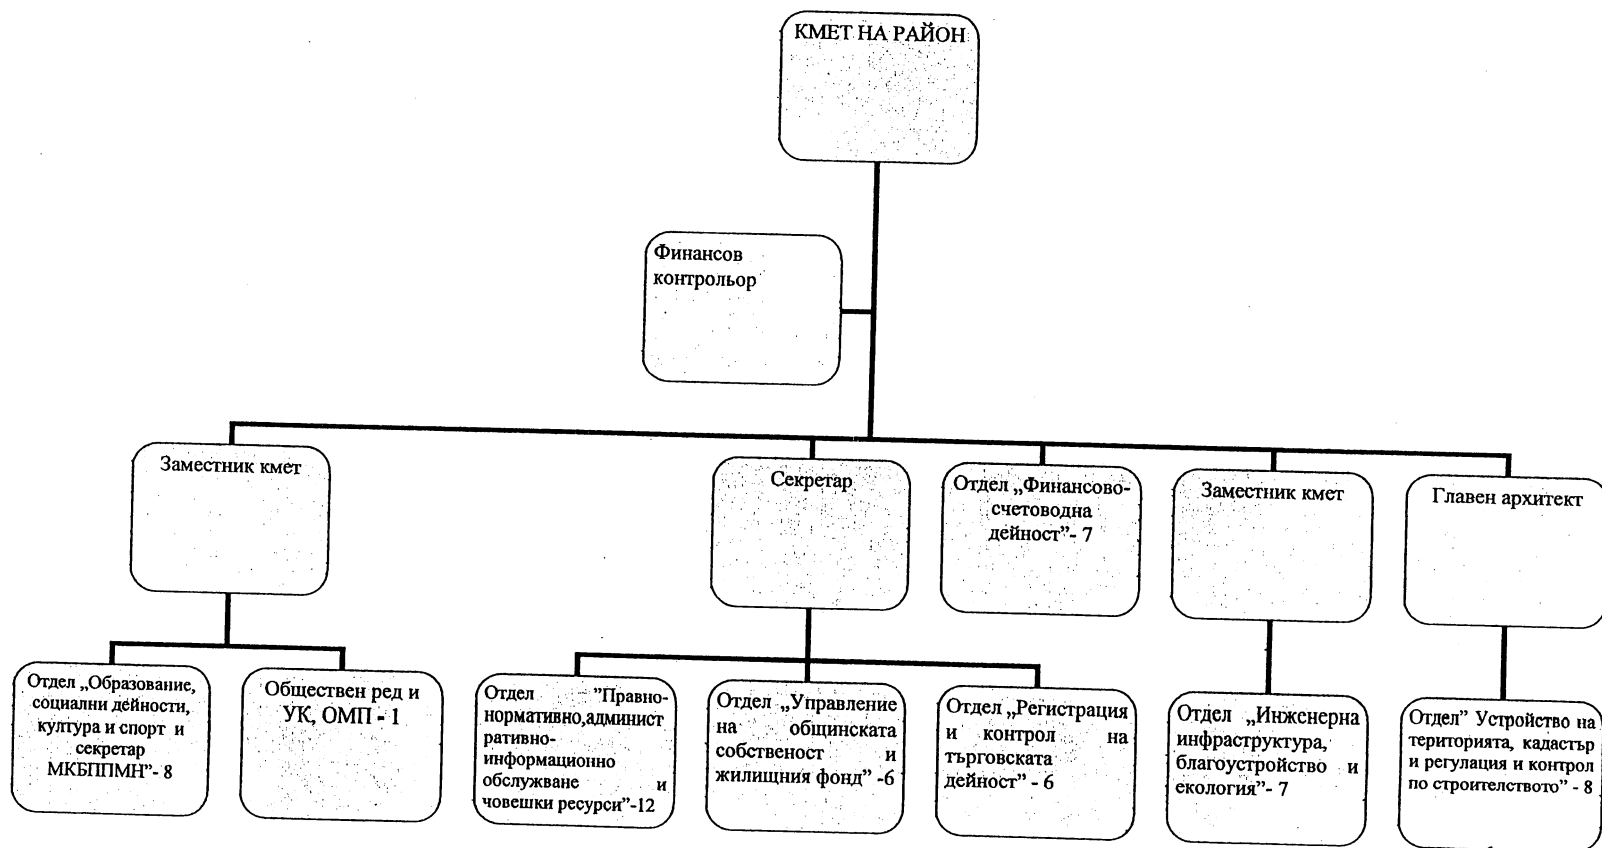

Щатни бройки – 61 броя

В т. ч. По служебно правоотношение – 19 броя

По трудово правоотношение – 42 броя

инж. ЦВЕТОМИР ЖЕКОВ

КМЕТ НА СО-РАЙОН „ИЗГРЕВ“

За кмет на СО - район "Изгрев"

Зам. кмет В. Петков

Заповед за заместване № 1816-10/2016-38 / 11.02.2016

ЕЛЕН ГЕРДЖИКОВ
ПРЕДСЕДАТЕЛ НА СОС