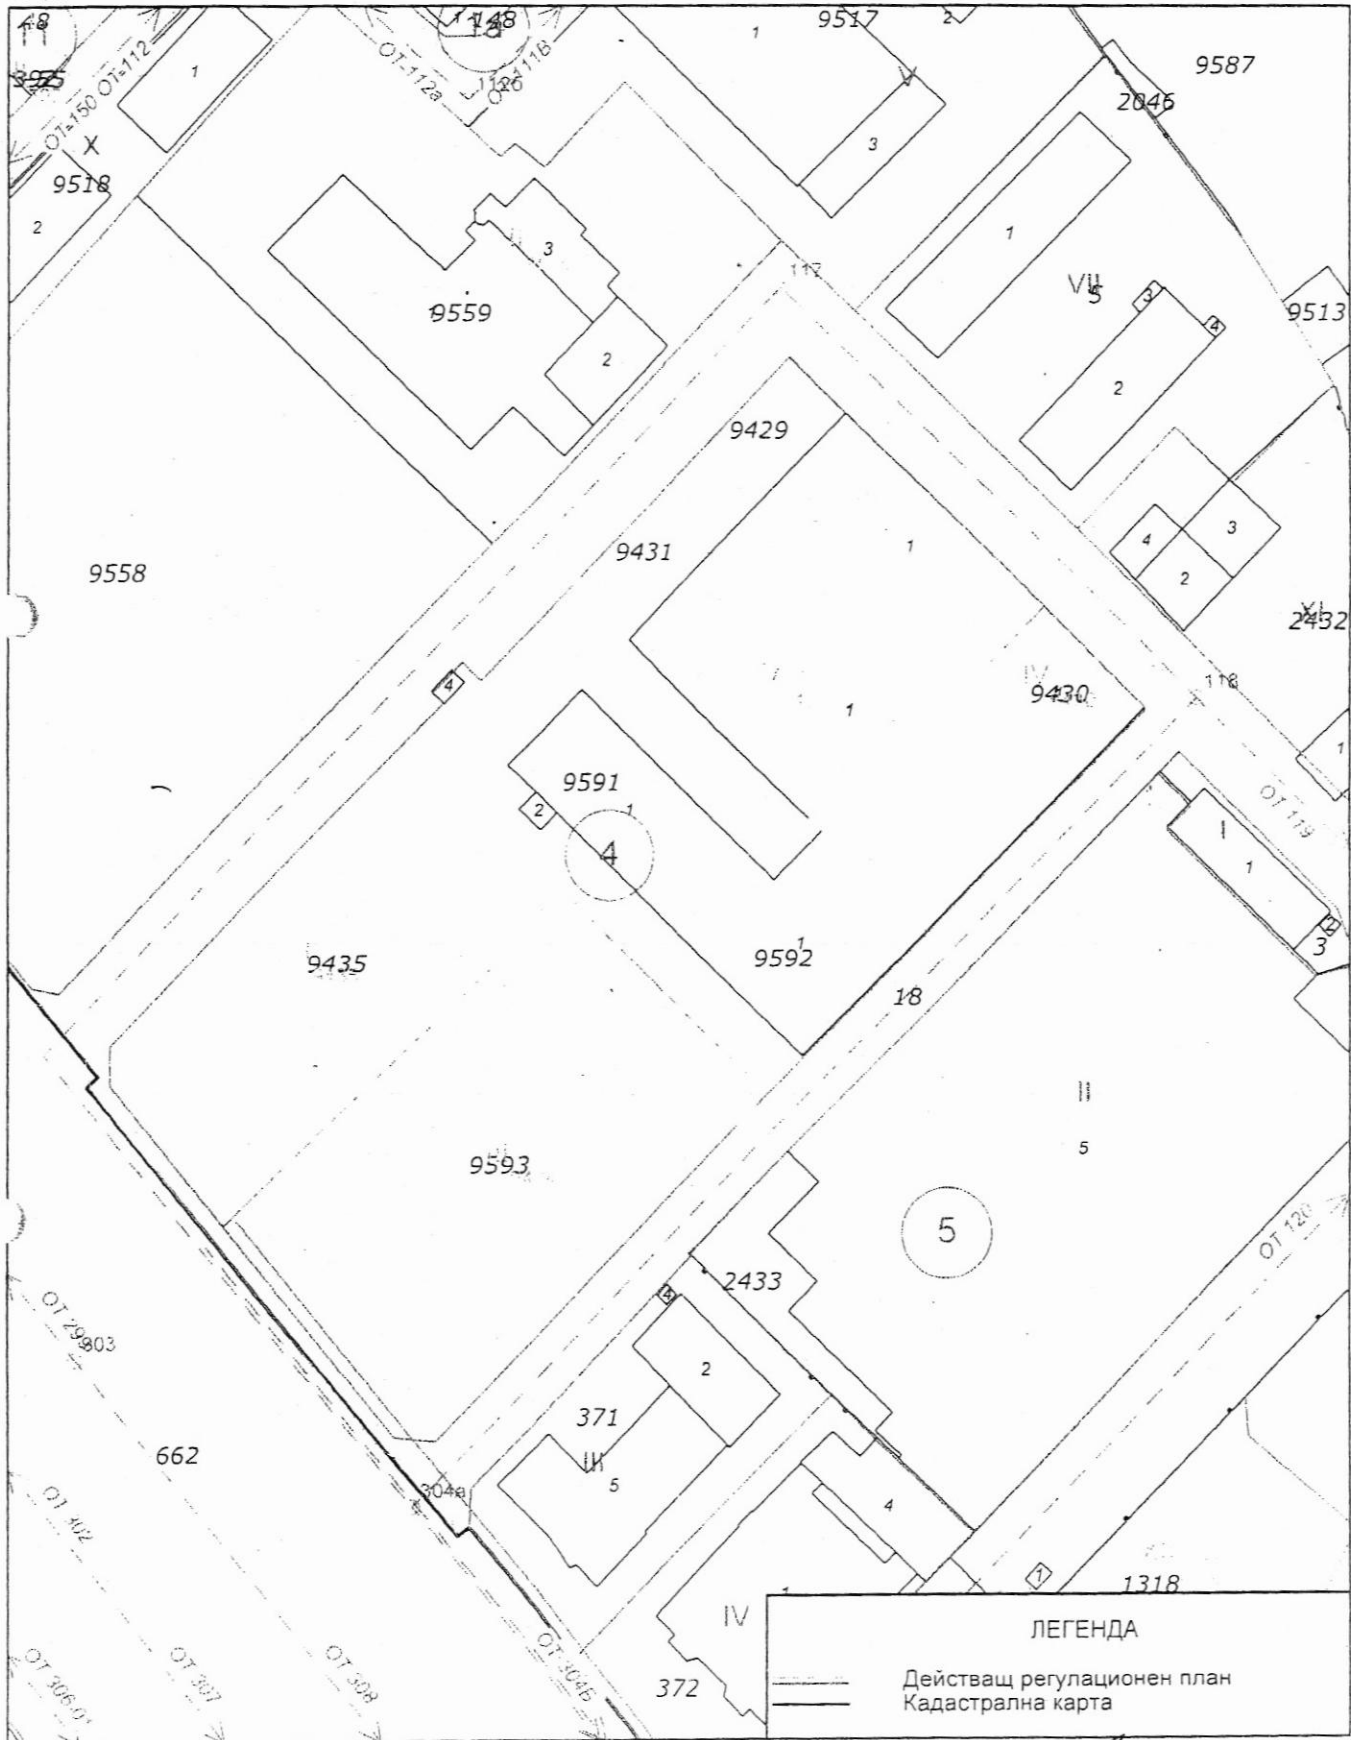

ИЗВАДКА ОТ ЦИФРОВИЯ МОДЕЛ

Координатна система: Софийска

М 1 1300

Отпечатано на: 04.01.2017 г.  
Изготвил: ет.2.ст.205 Марияна Недялкова

ПРЕДСЕДАТЕЛ:

/ЕЛЕН СЕРДЖИКОВ/