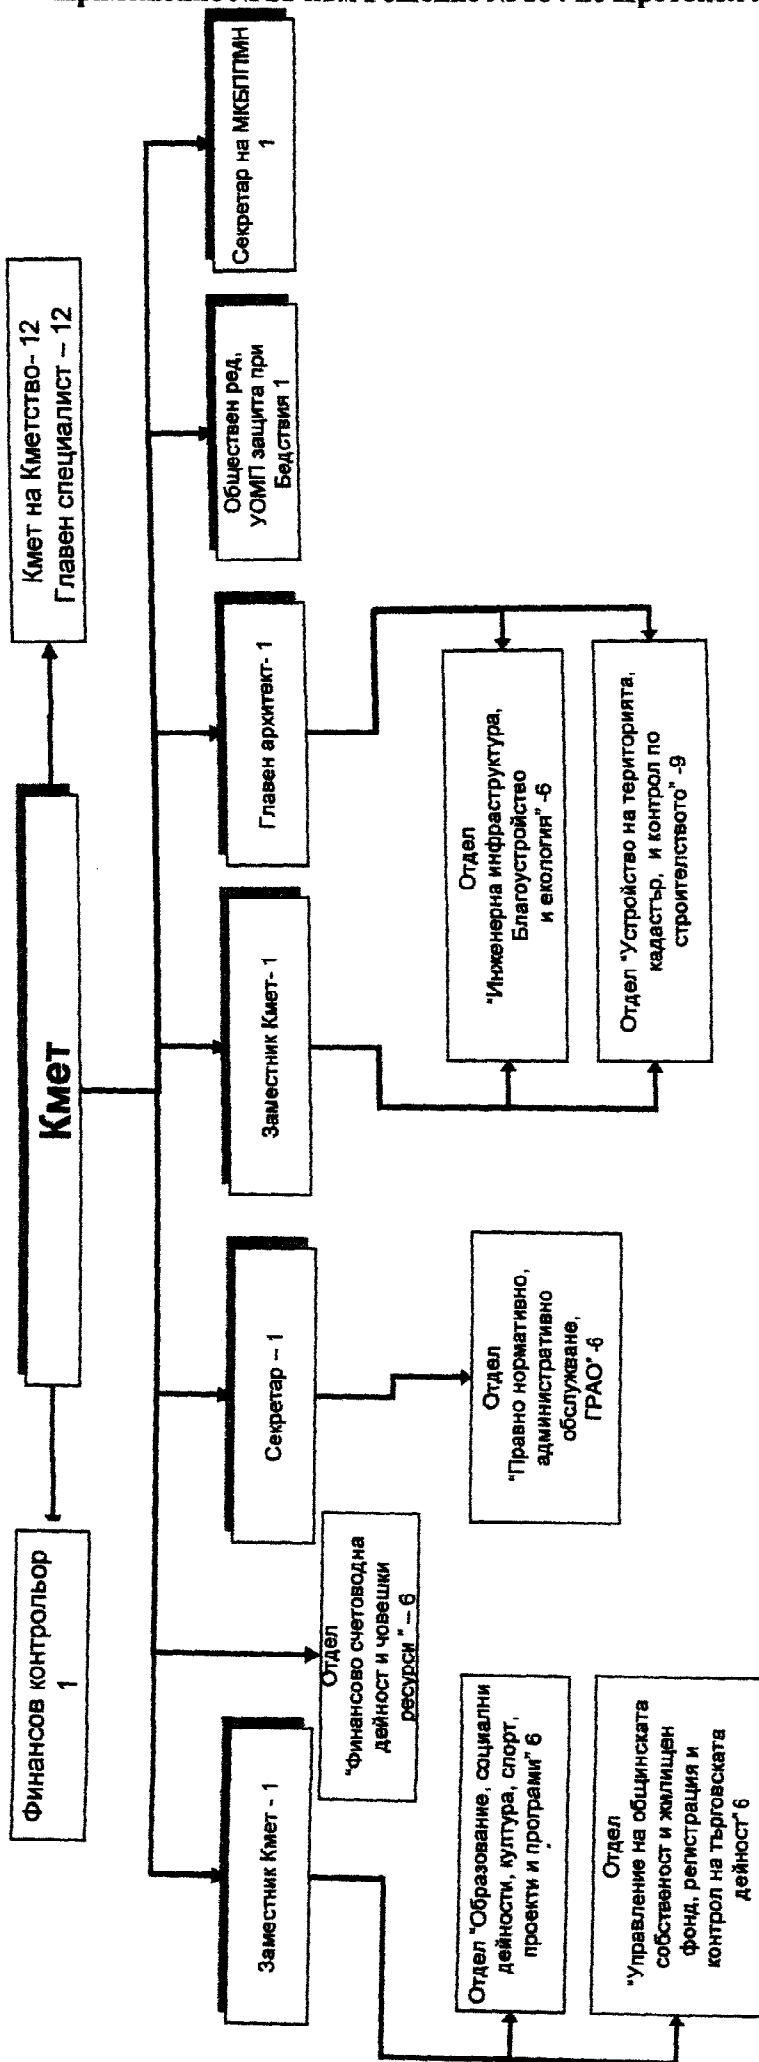

Кмет на район "Връбница":

/Младен Младенов/

Председател на СОС:

/Елена Герджикова/

Органограма - Структура на Столична община Район "Нови Искър"

ПРИЛОЖЕНИЕ М1

Щатни Бройки - 71 броя
 По служебно правоотношение
 В т. ч. По трудово правоотношение - 6 броя