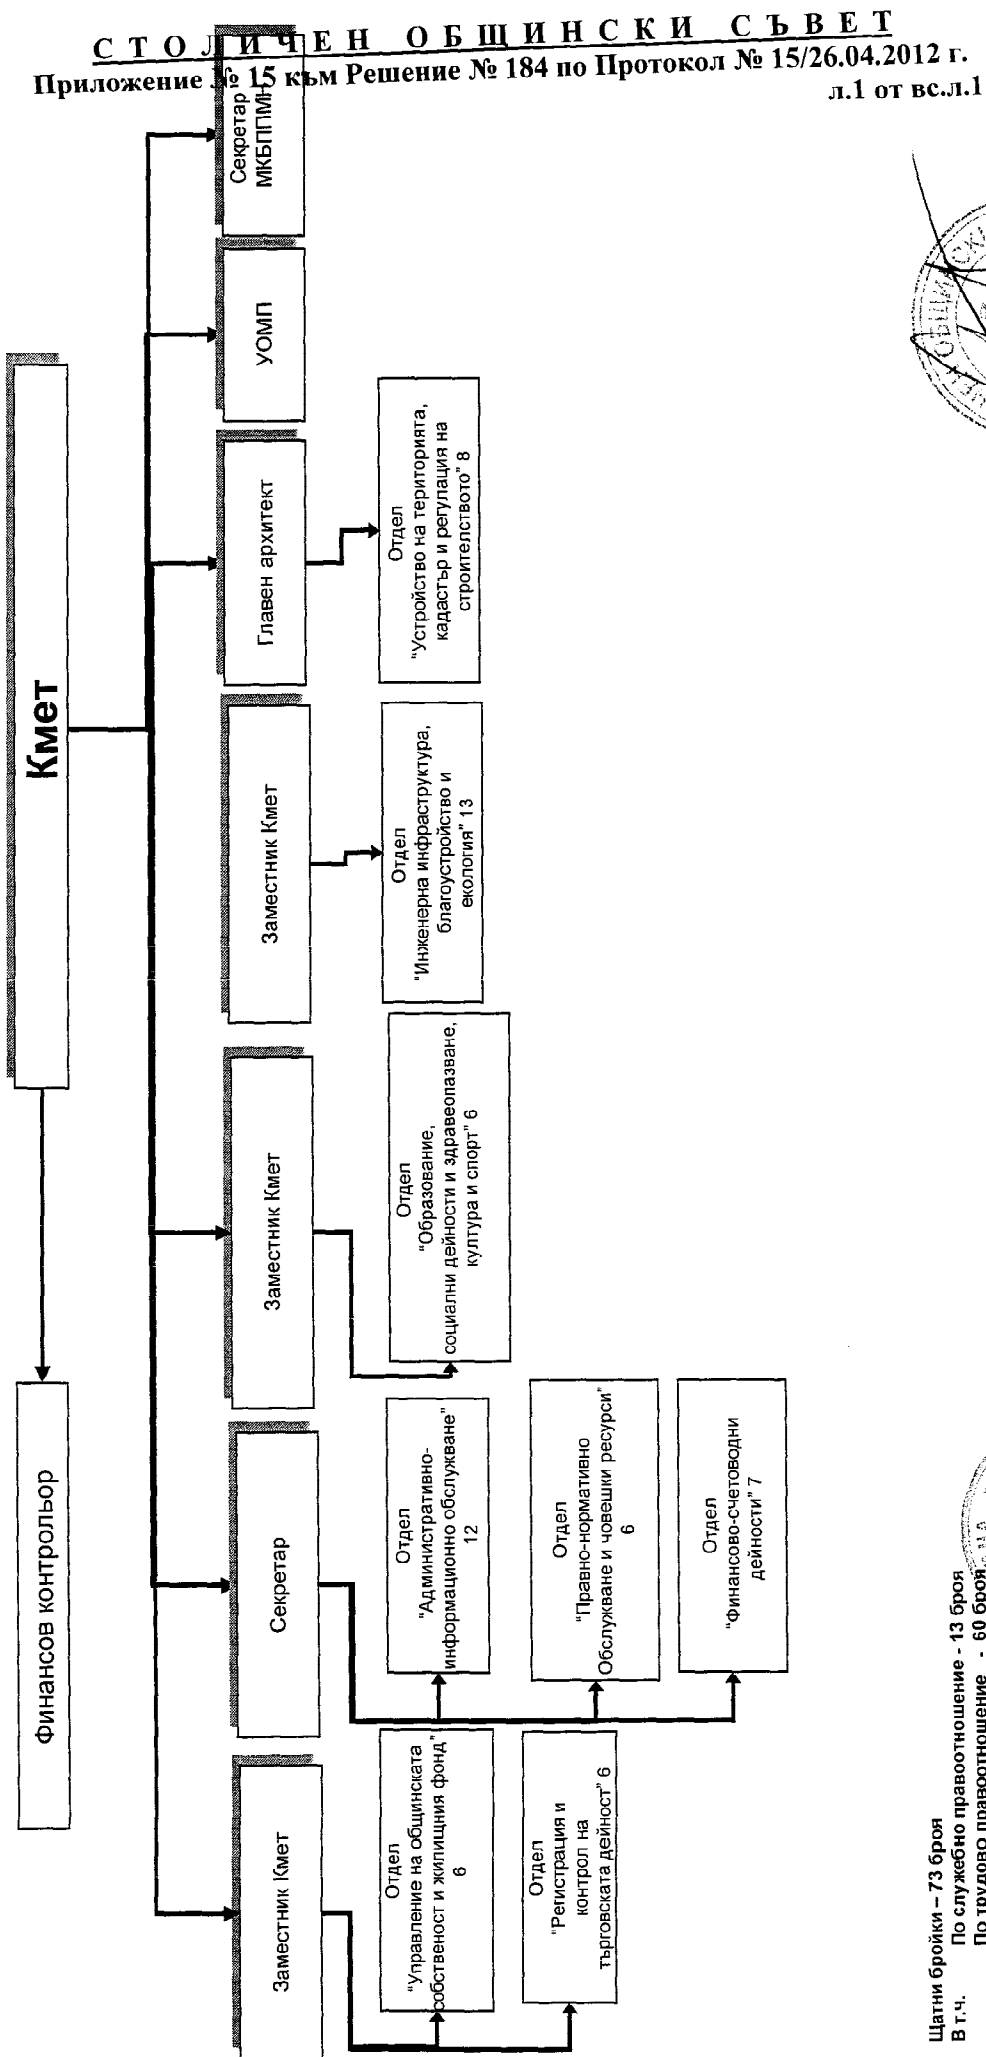

Органограма - Структура на Столична община Район "Младост"

ПРИЛОЖЕНИЕ №1