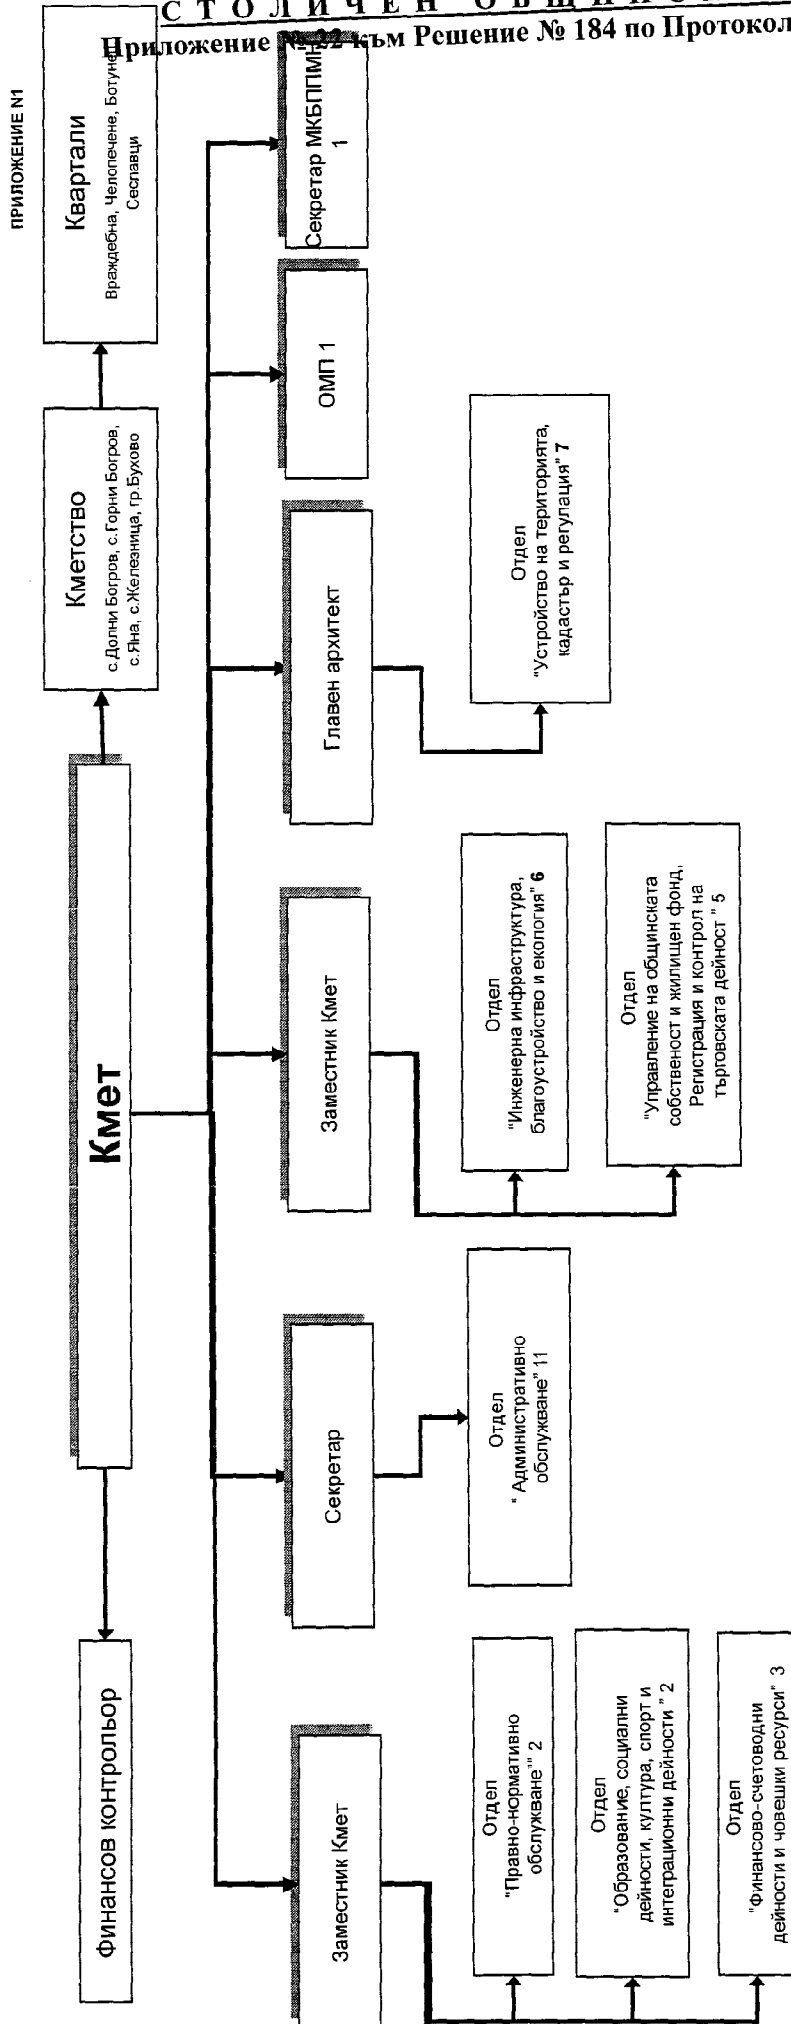

Органограма - Структура на Столична община Район "Кремиковци"

Председател на СОС: Делен Герджиков