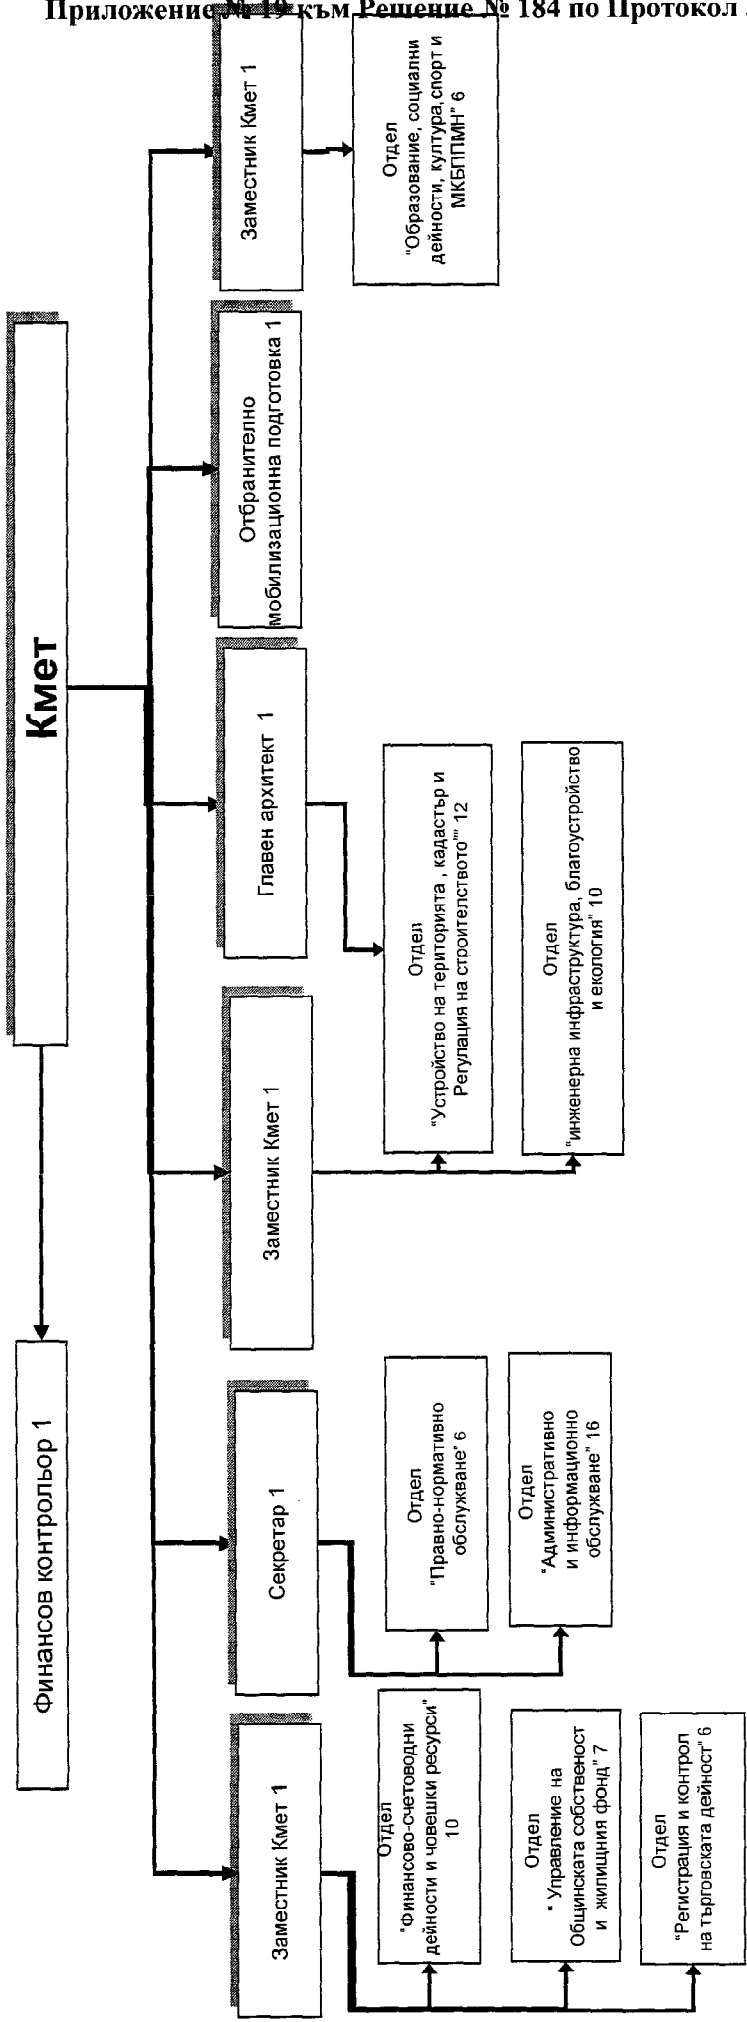

л.1 от вс.л.1

Органограма - Структура на Столична община Район "Люлин"

ПРИЛОЖЕНИЕ №1

Председател на СОС:
/Елен Герджикова/

Щатни бройки – 81 броя
 По служебно правоотношение - 17 броя
 По трудово правоотношение - 64 броя