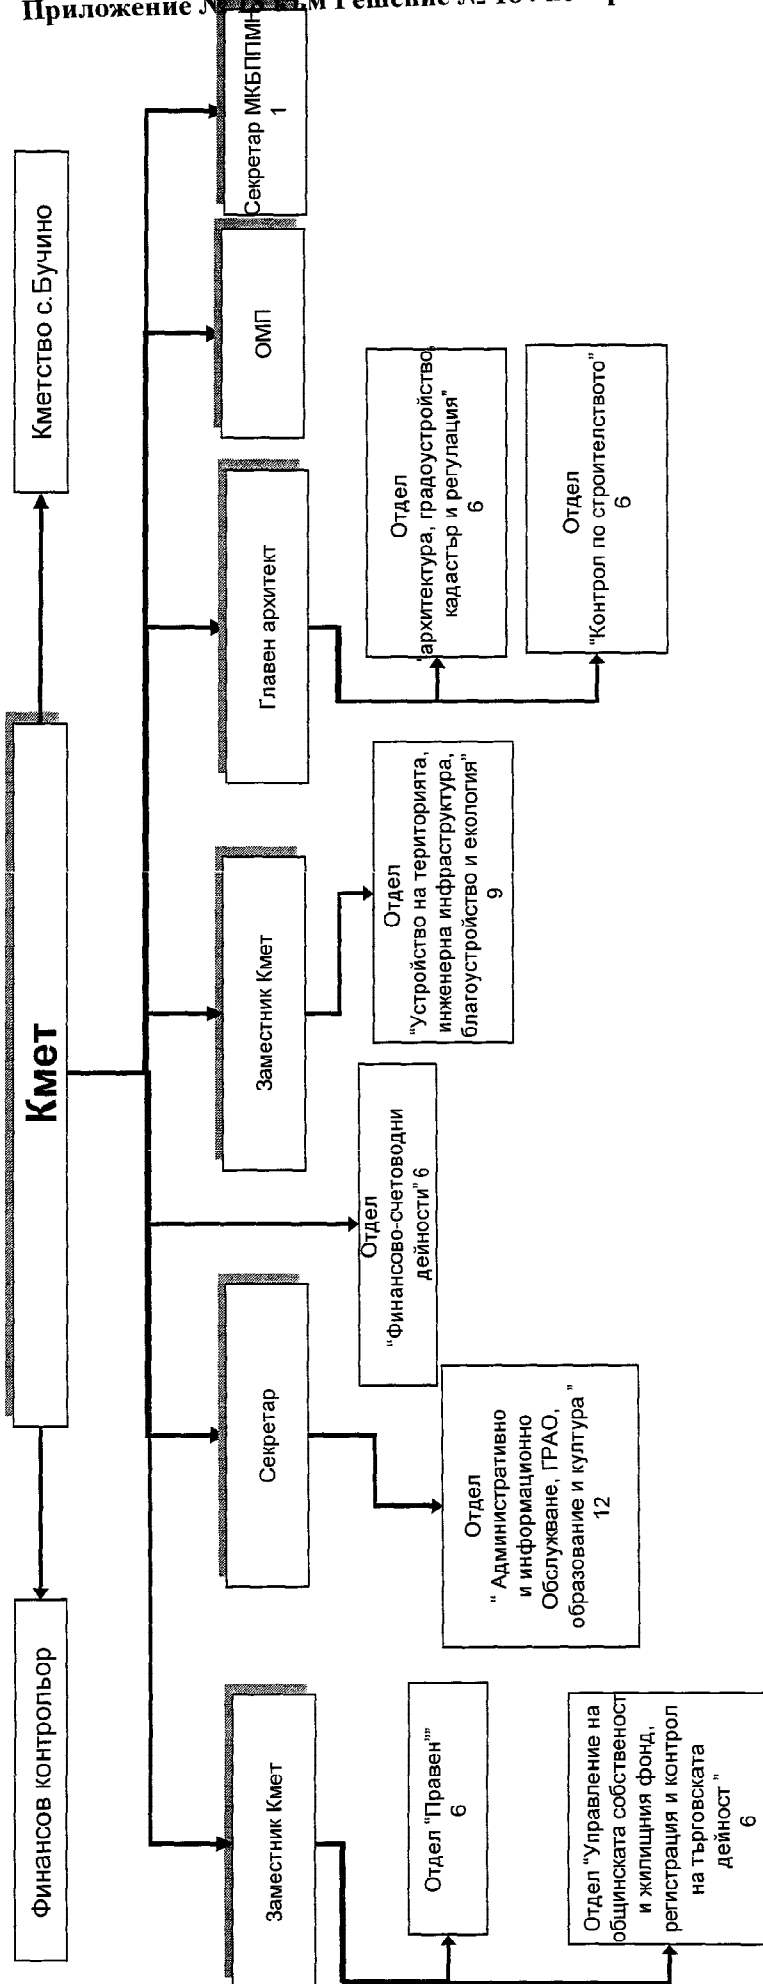

Органограма - Структура на Столична община Район "Овча Купел"

ПРИЛОЖЕНИЕ №1

Кметство с.Бучино

Кмет

Финансов контролор

Секретар

Заместник Кмет

Главен архитект

ОМП

Секретар МКБППМР
1

Отдел "Правен"
6

Отдел "Административно и информационно Обслужване, ГРАО, образование и култура"
12

Отдел "финансово-счетоводни дейности"
6

Отдел "Устройство на територията, инженерна инфраструктура, благоустройство и екология"
9

Отдел "архитектура, градоустройство, кадастър и регулация"
6

Отдел "Контрол по строителството"
6

Отдел "Управление на общинската собственост и жилищния фонд, регистрация и контрол на търговската дейност"
6

Щатни бройки – 60 броя
В т.ч. По служебно правоотношение -16 броя
По трудово правоотношение - 44 броя