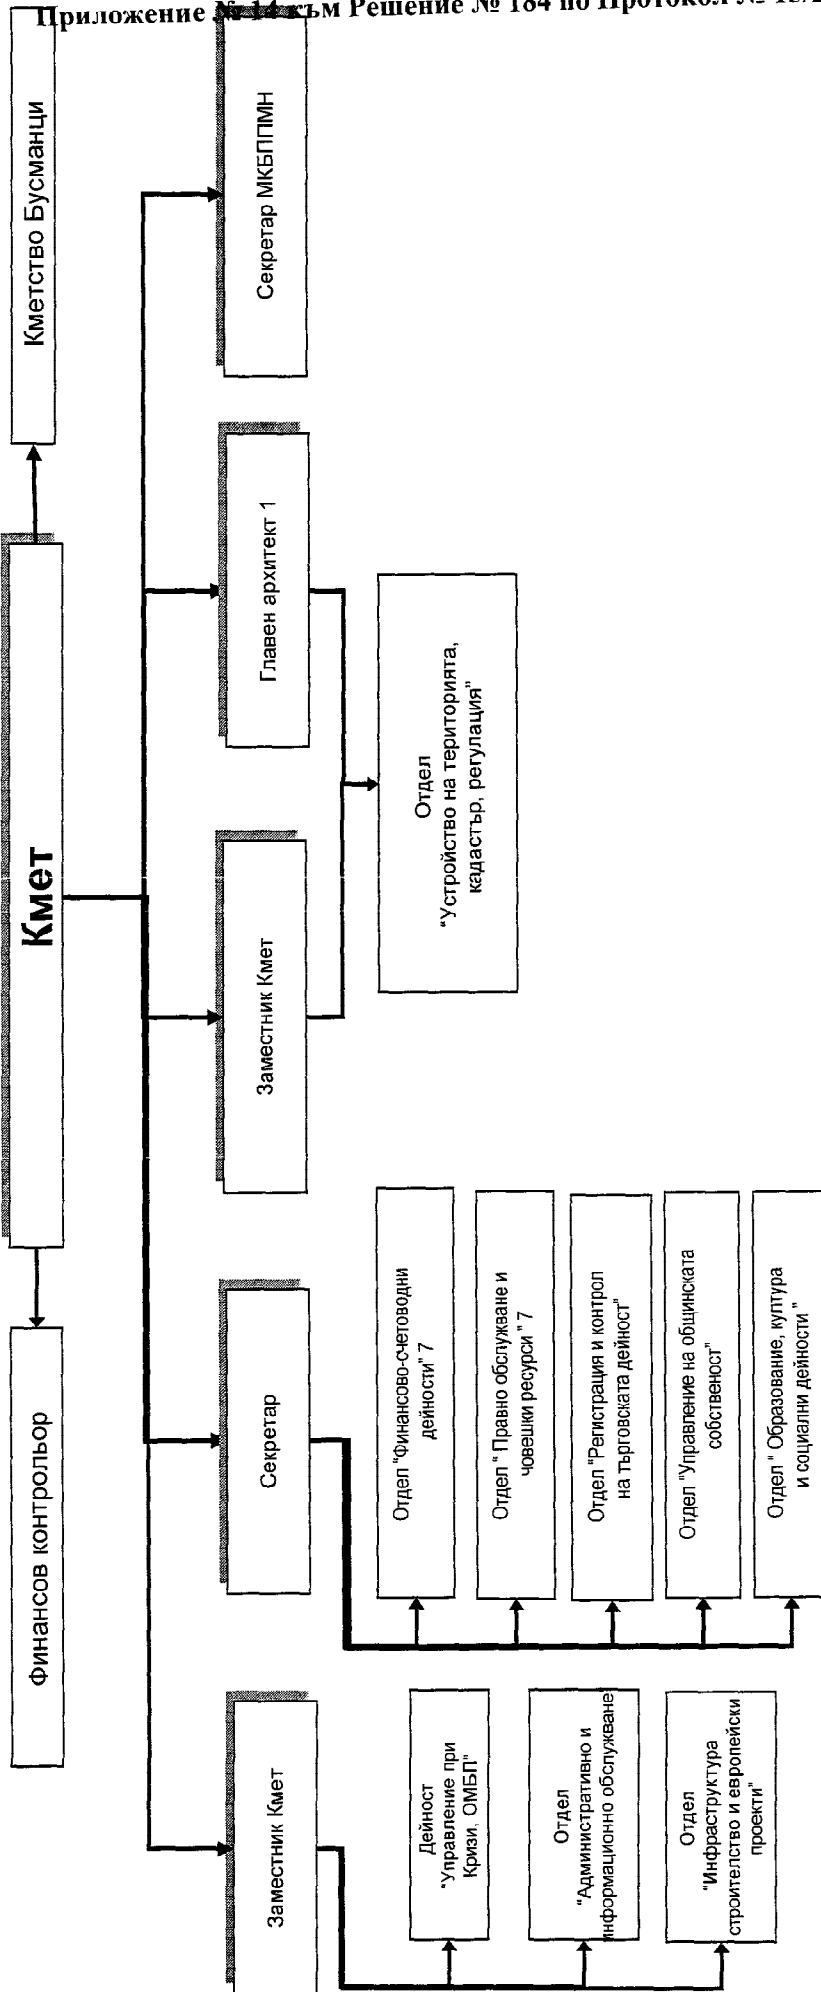

СТОЛИЧЕН ОБЩИНСКИ СЪВЕТ

Приложение № 14 към Решение № 184 по Протокол № 15/26.04.2012 г.

л.1 от вс.л.1

Органограма - Структура на Столична община Район "Искър"

ПРИЛОЖЕНИЕ №1

Председател на СОС: