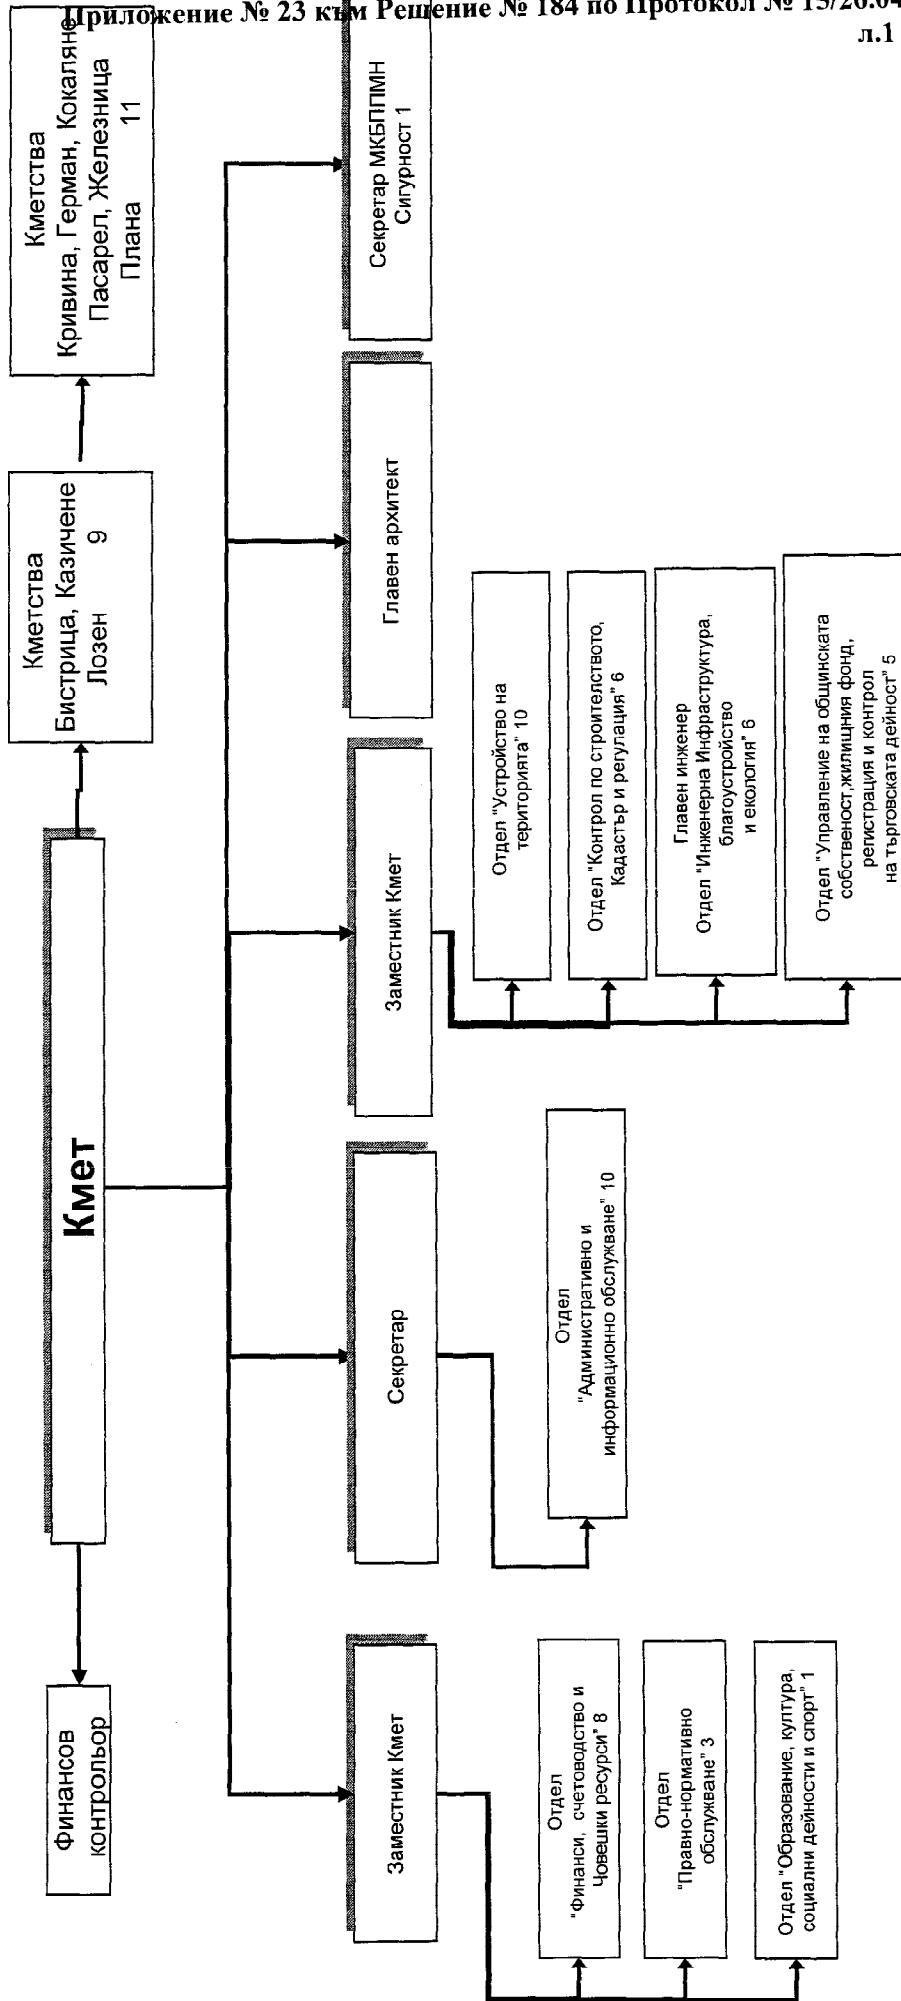

СТОЛИЧЕН ОБЩИНСКИ СЪВЕТ

Приложение № 23 към Решение № 184 по Протокол № 15/26.04.2012 г.

л.1 от вс.л.1

Органограма - Структура на Столична община Район "Панчарево"

ПРИЛОЖЕНИЕ N1

Председател на СОС:

/Елен Герджикова/