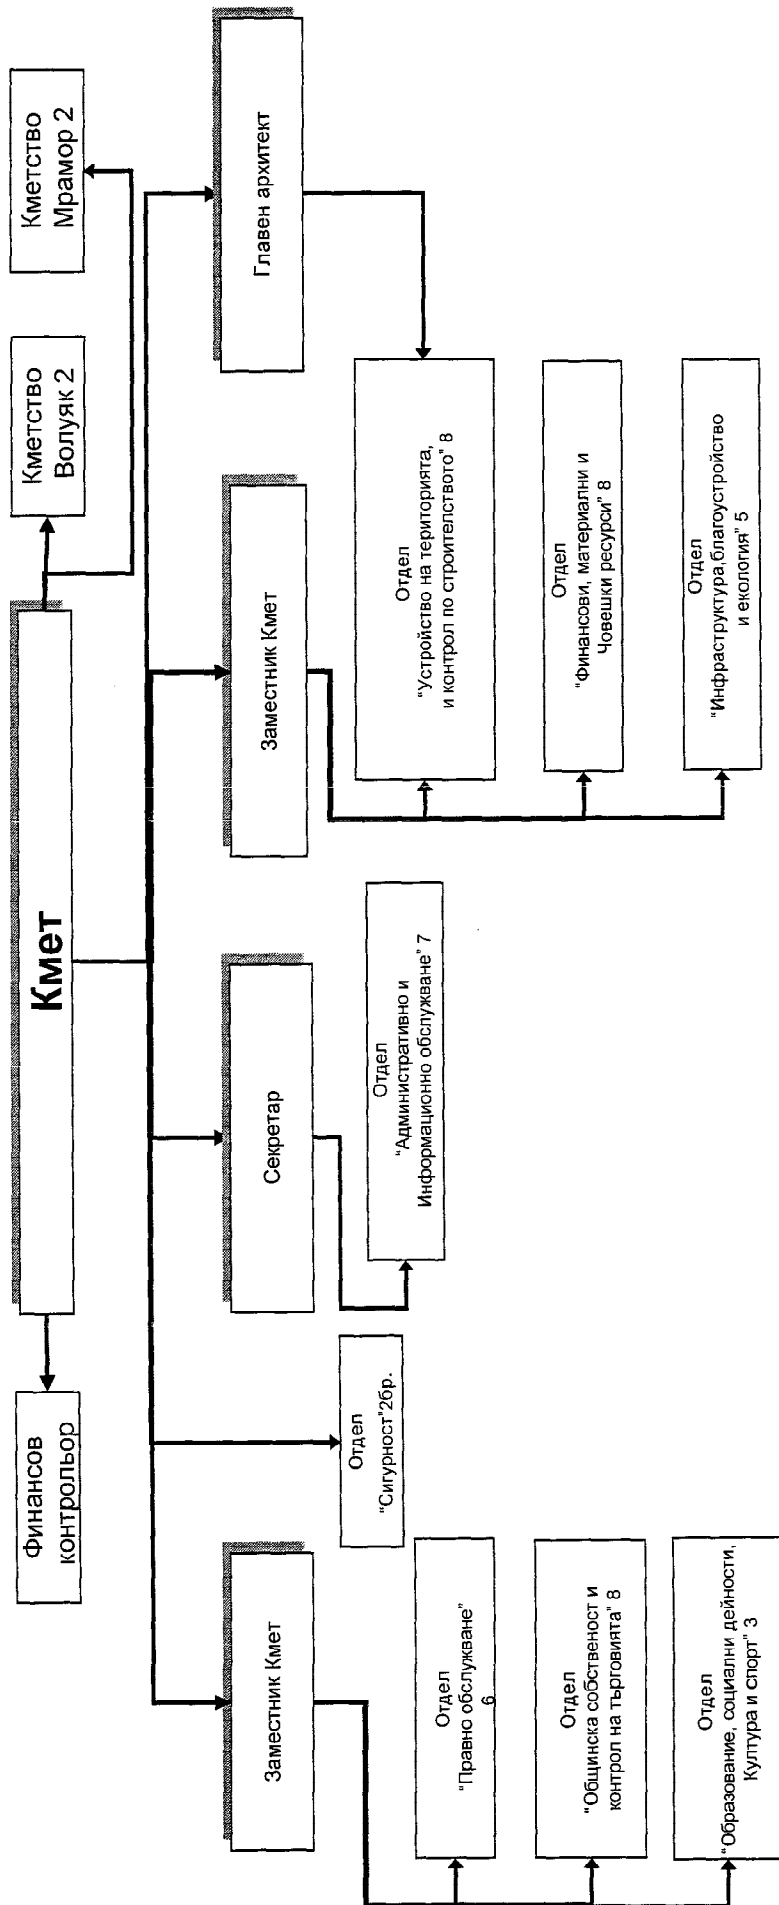

Органограма - Структура на Столична община Район "Връбница"

ПРИЛОЖЕНИЕ №1

Шатни бройки – 57 броя
В т.ч. По служебно правоотношение -34 броя
По трудово правоотношение - 23 броя

(Handwritten signature)

Кмет на район "Връбница":

/Младен Младенов/