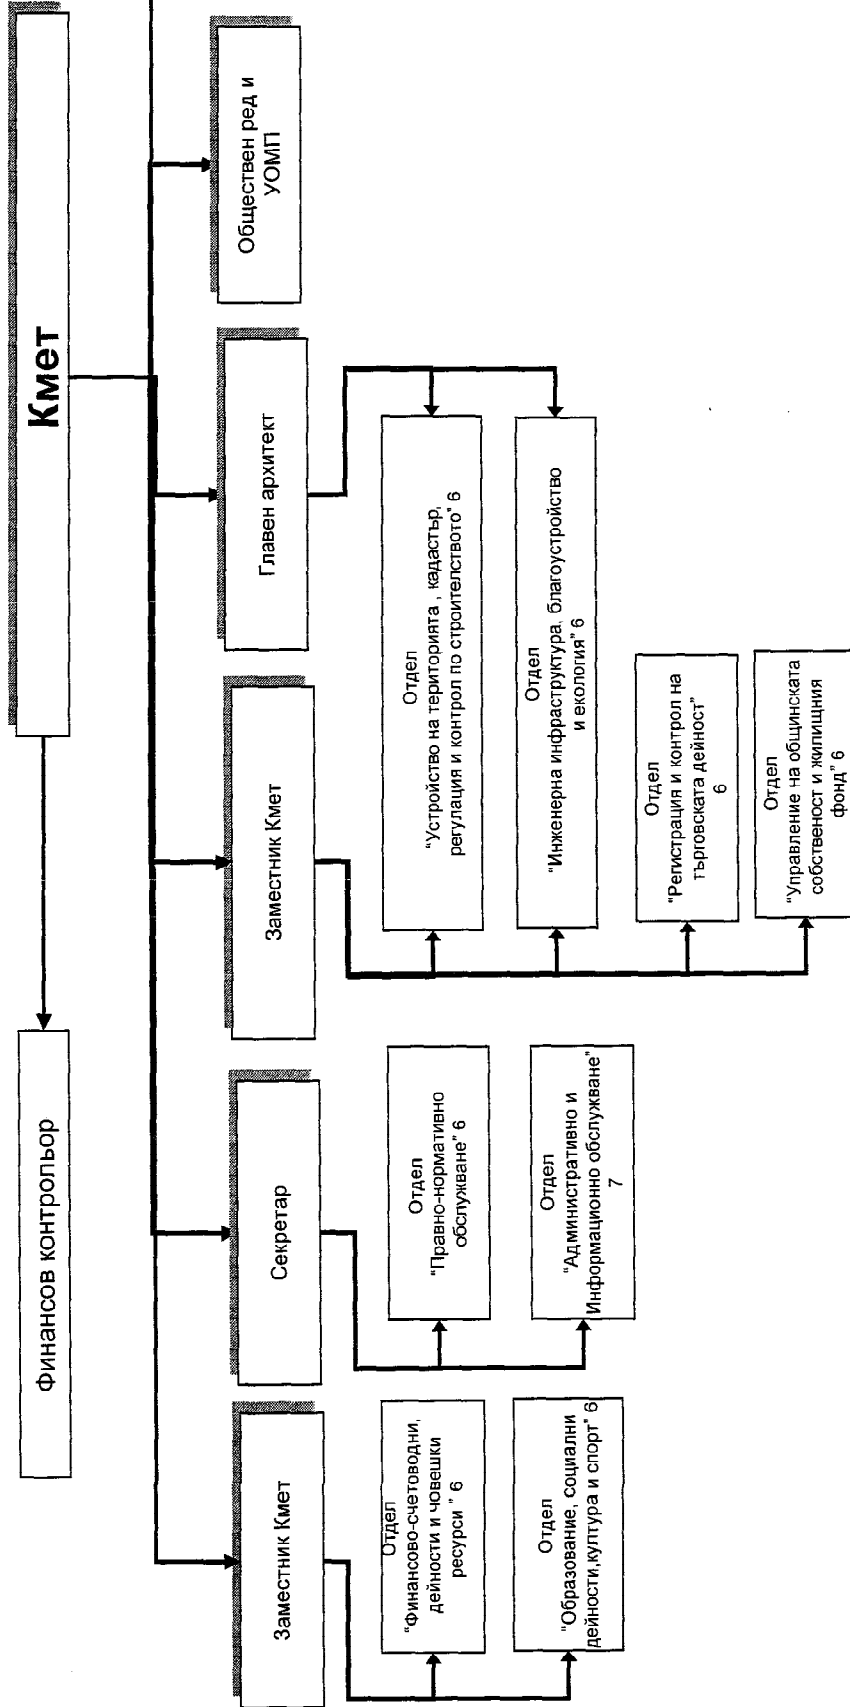

Органограма - Структура на Столична община Район "Студентски"

ПРИЛОЖЕНИЕ №1