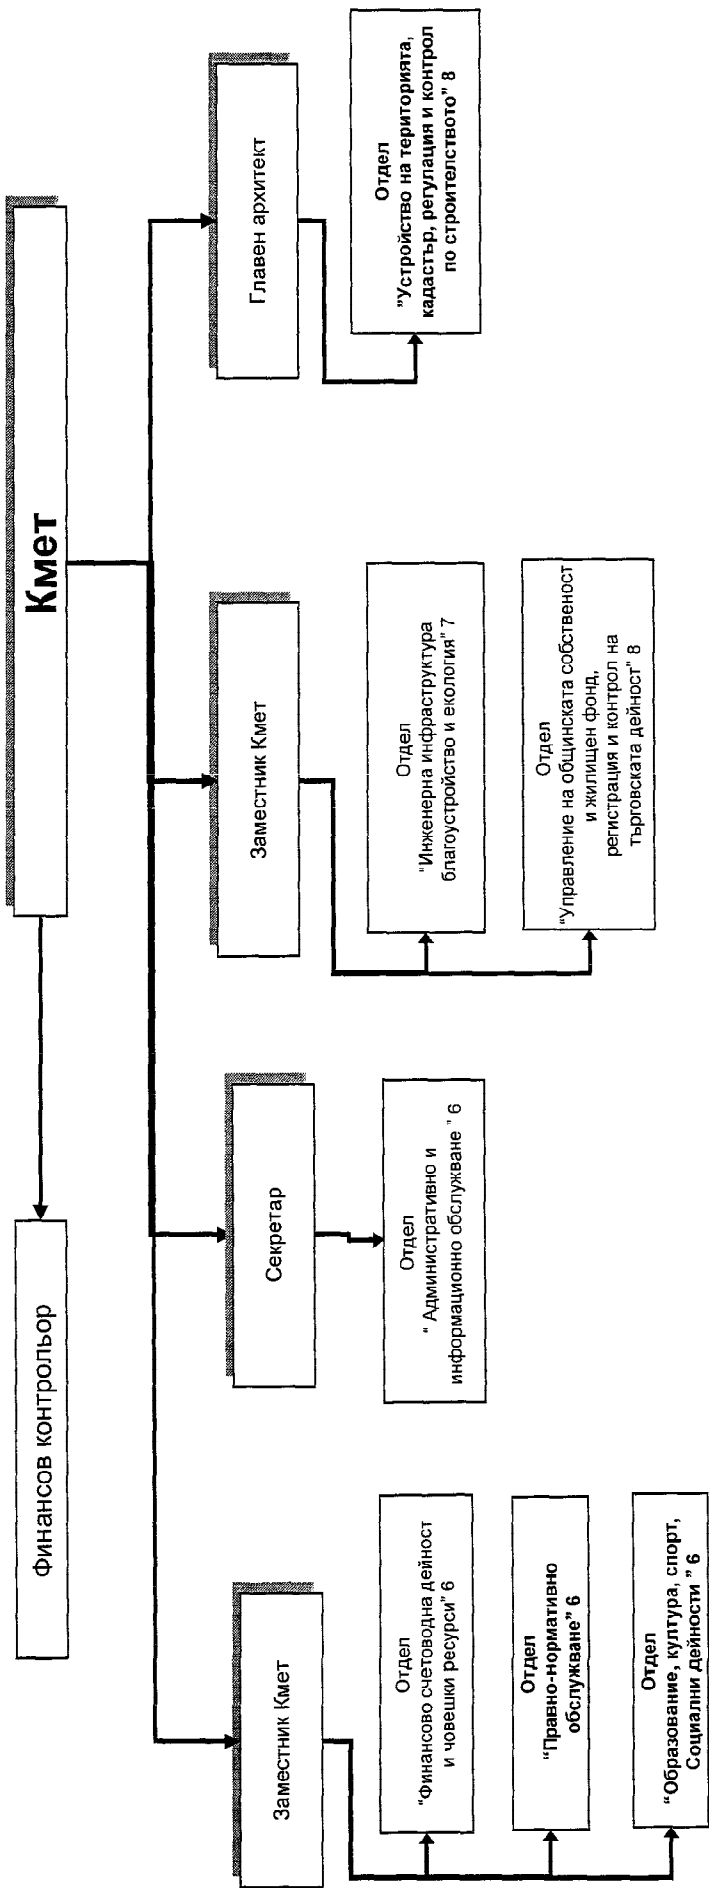

Органограма - Структура на Столична община Район "Надежда"

ПРИЛОЖЕНИЕ N1

Щатни бройки – 58 броя
В т.ч. По служебно правоотношение - 25 броя
По трудово правоотношение - 33 броя

Кмет на район "Надежда":

Председател на СОС: /Елена Герджикова/

СТОЛИЧЕН ОБЩИНСКИ СЪВЕТ

Приложение № 14 към Решение № 184 по Протокол № 15/26.04.2012 г.

л.1 от вс.л.1

Органограма - Структура на Столична община Район "Искър"

ПРИЛОЖЕНИЕ №1

Председател на СОС:

Кмет на район "Искър":