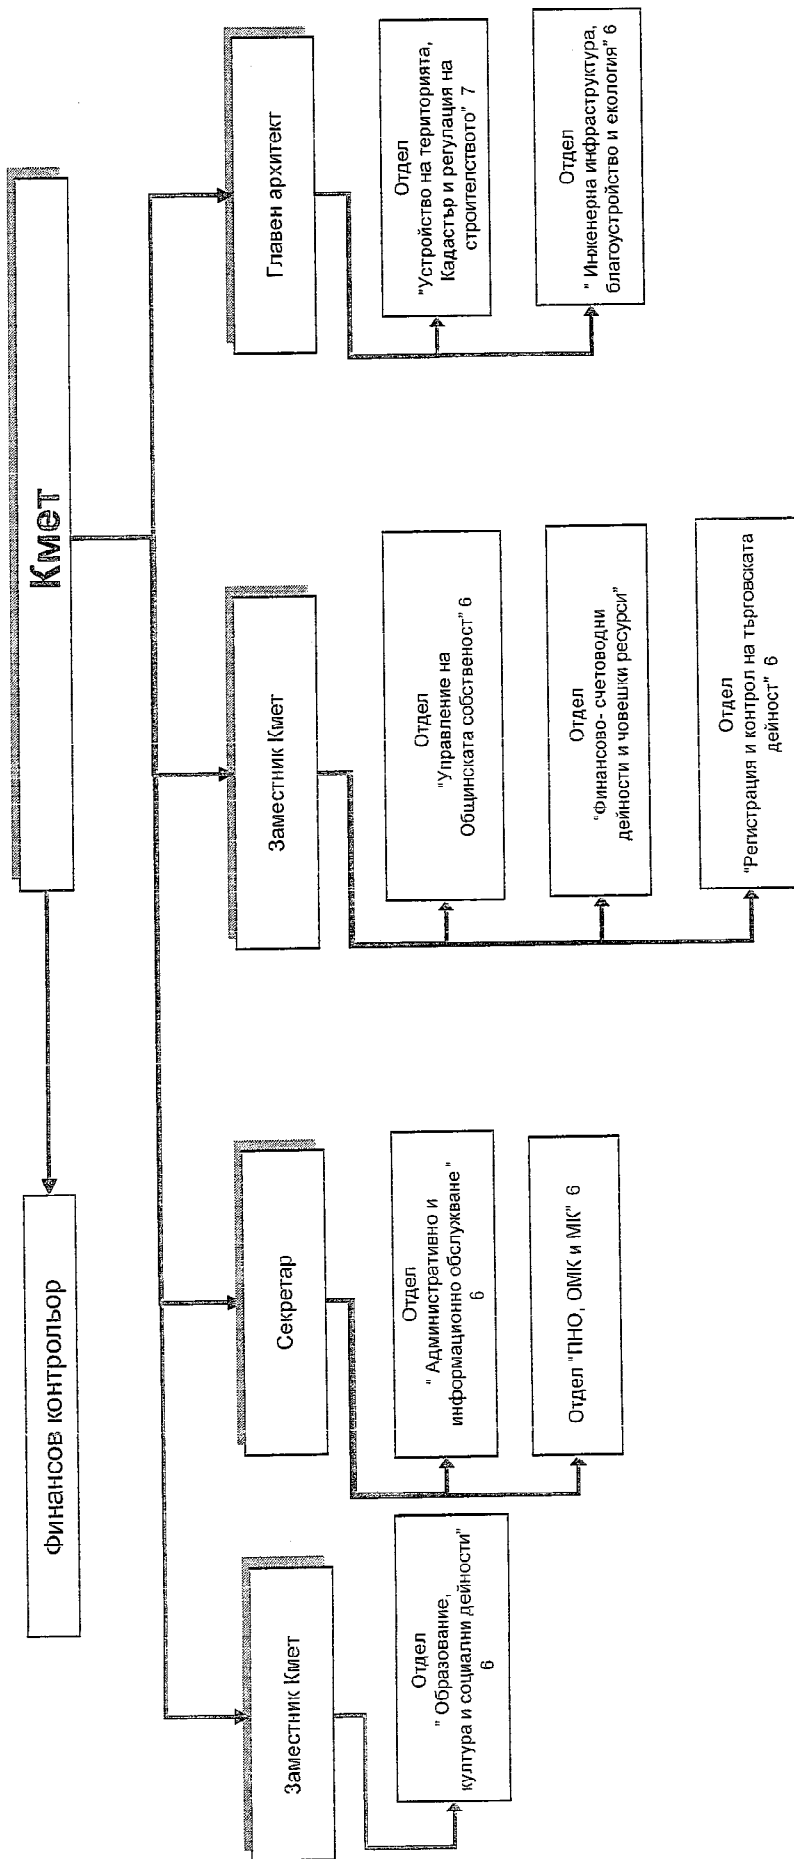

Органограма - Структура на Столична община Район "Сердика"

ПРИЛОЖЕНИЕ №1

Председател на СОС: /Елена Герджикова/

Щатни бройки -- 54 броя
По служебно правоотношение - 29 броя
В т.ч По трудово правоотношение - 25 броя