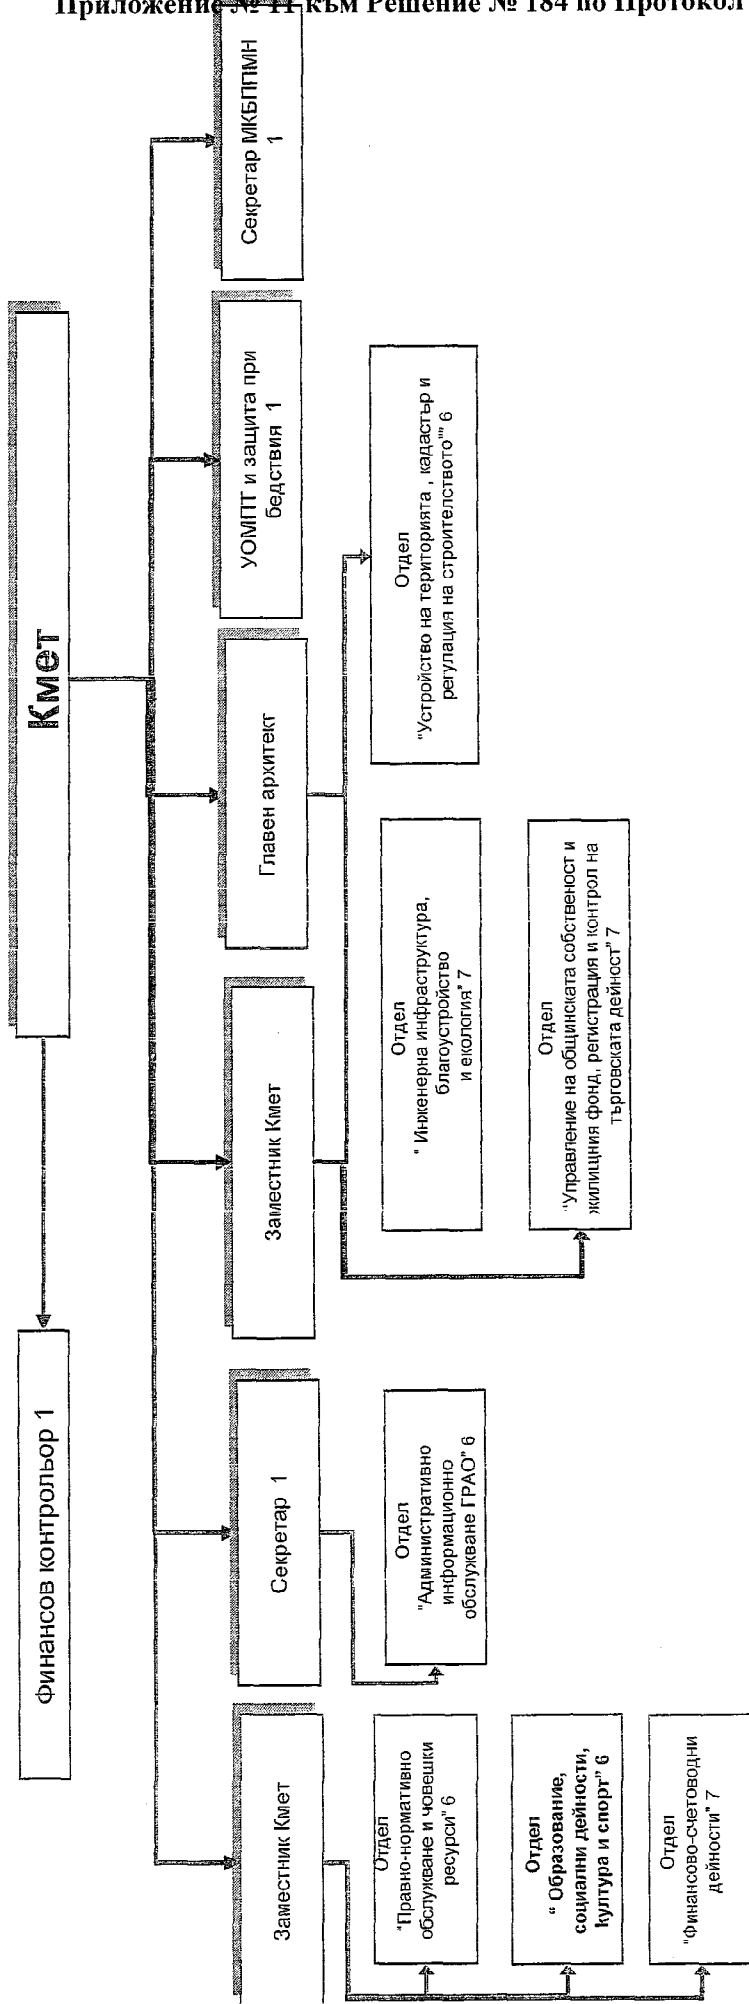

Органограма - Структура на Столична община Район "Красна поляна"

ПРИЛОЖЕНИЕ №1

Председател на СОС: Елен Герджиков