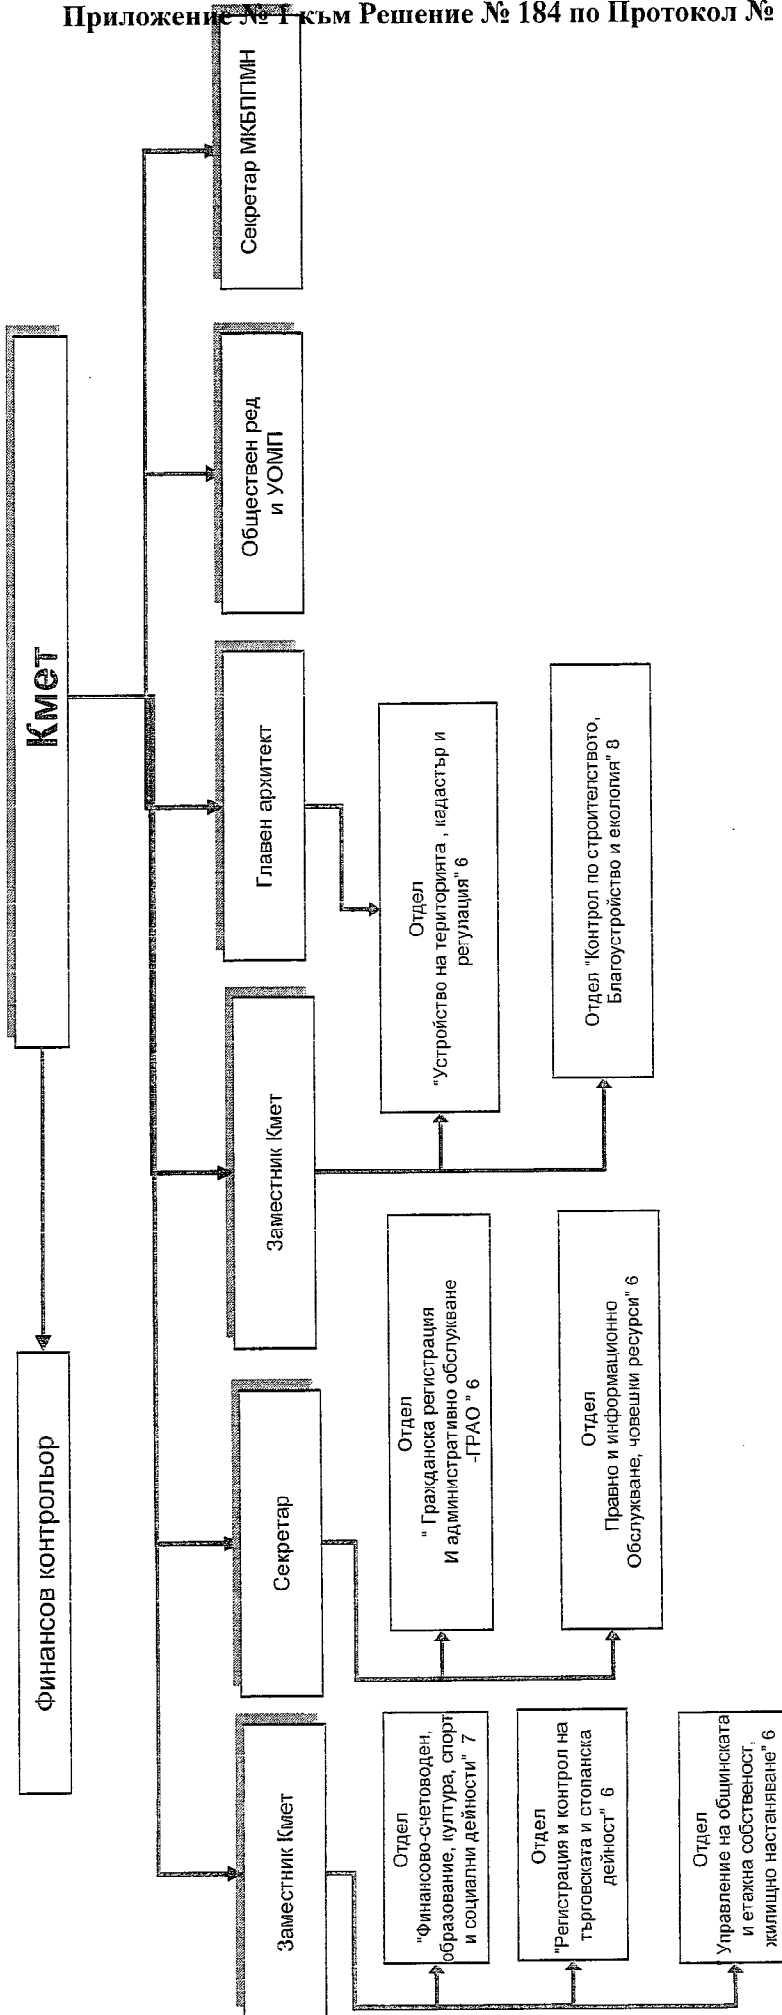

Органограма - Структура на Столична община Район "Средец"

ПРИЛОЖЕНИЕ №1

Щатни бройки - 53 броя  
В т. ч. По служебно правоотношение - 15 броя  
По трудово правоотношение - 30 броя

Кмет на район "Средец":

/Варвения Стоянова/

Председател на СОС:

/Елена Герджикова/

**Органограма - Структура на Столична община Район "Красно село"**

ПРИЛОЖЕНИЕ №1

Председател на СОС:

Щатни бройки – 56 броя  
 По служебно правоотношение - 14 броя  
 По трудово правоотношение - 42 броя