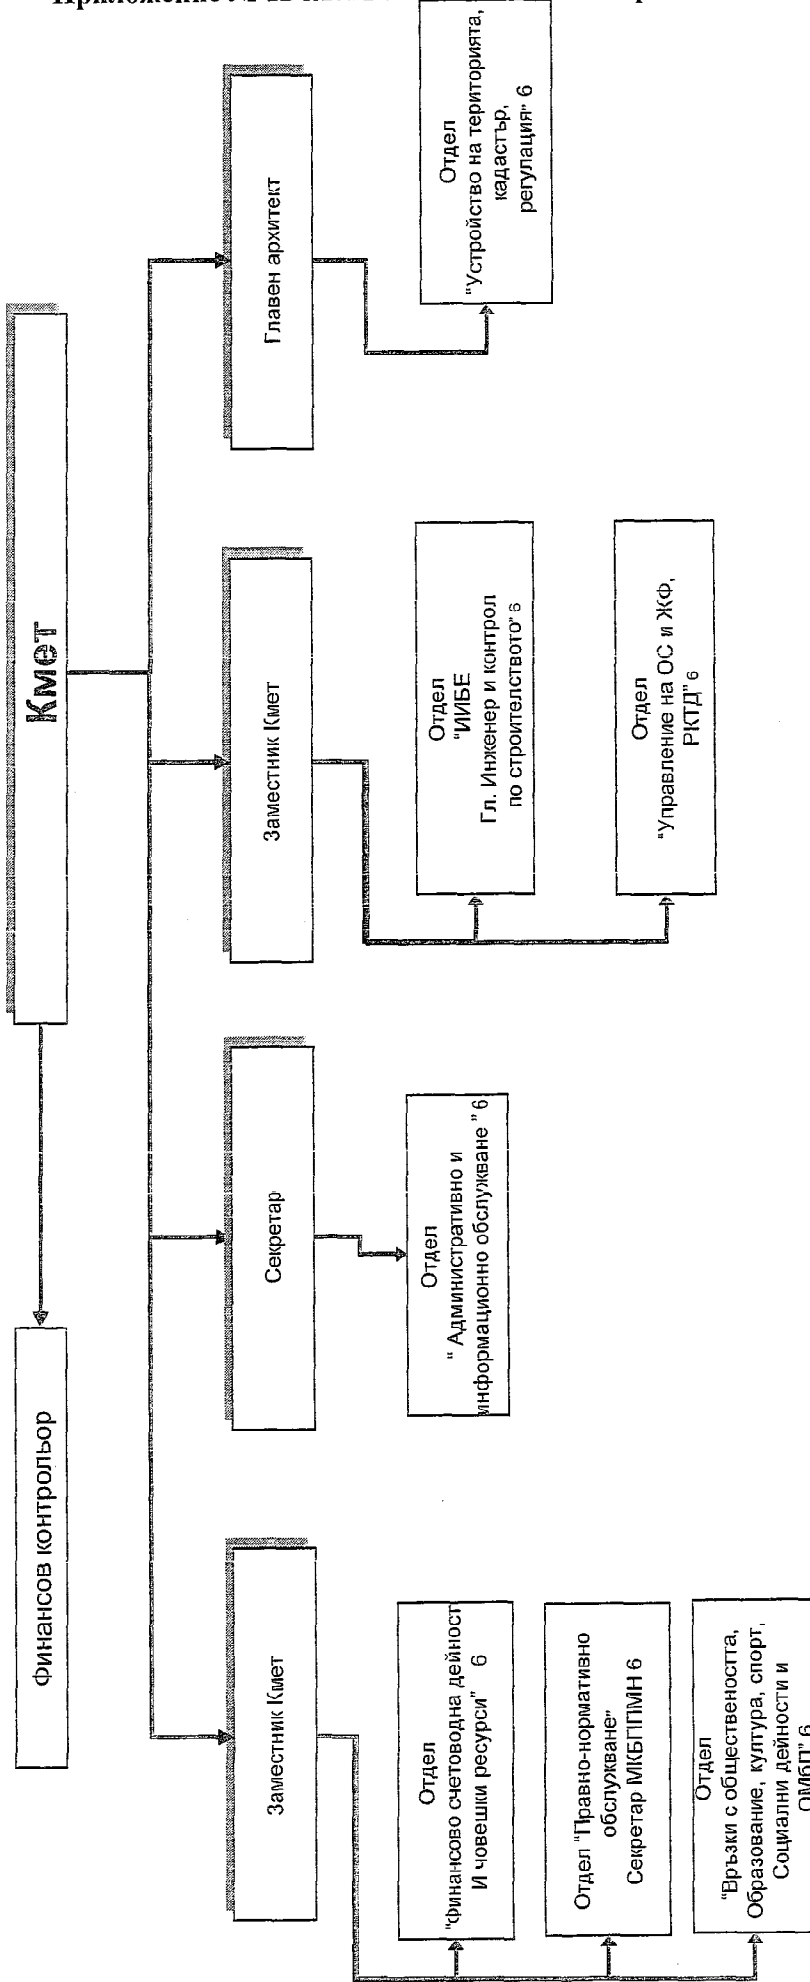

Органограма - Структура на Столична община Район "Илинден"

ПРИЛОЖЕНИЕ №1

Председател на СОС: *Елен Герджиков*