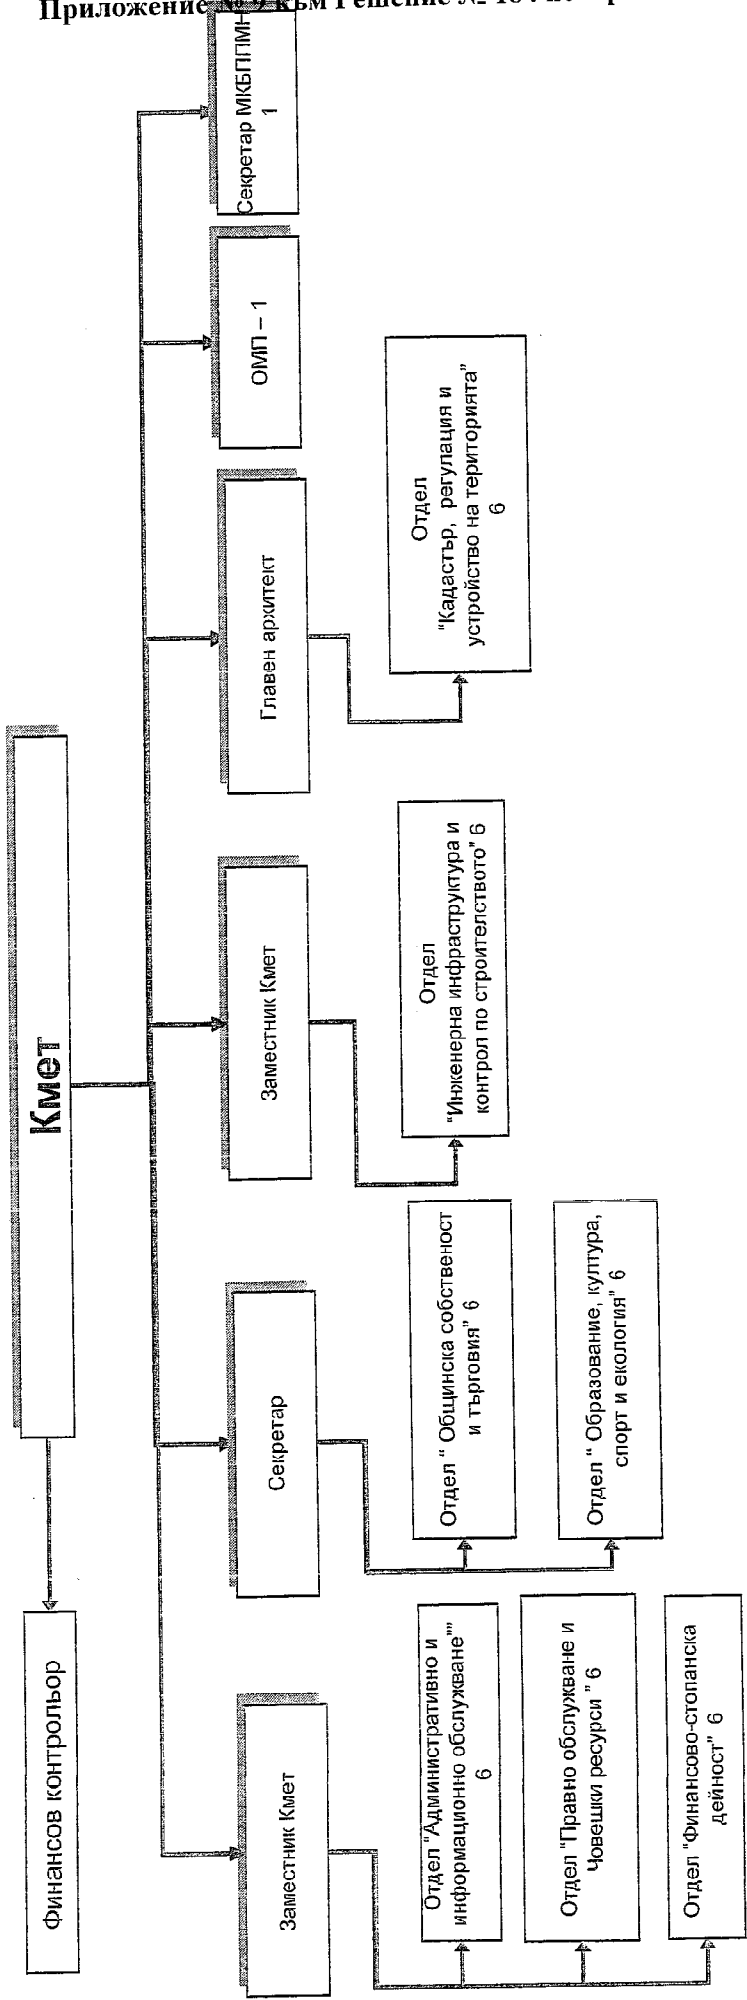

Органограма - Структура на Столична община Район "Гюзенец"

ПРИЛОЖЕНИЕ №1

Щатни бройки - 50 броя
В т.ч. По служебно правоотношение - 15 броя
По трудово правоотношение - 35 броя

Л.О.Д.
/Любомир Дръбев

Кмет на район "Гюзенец":