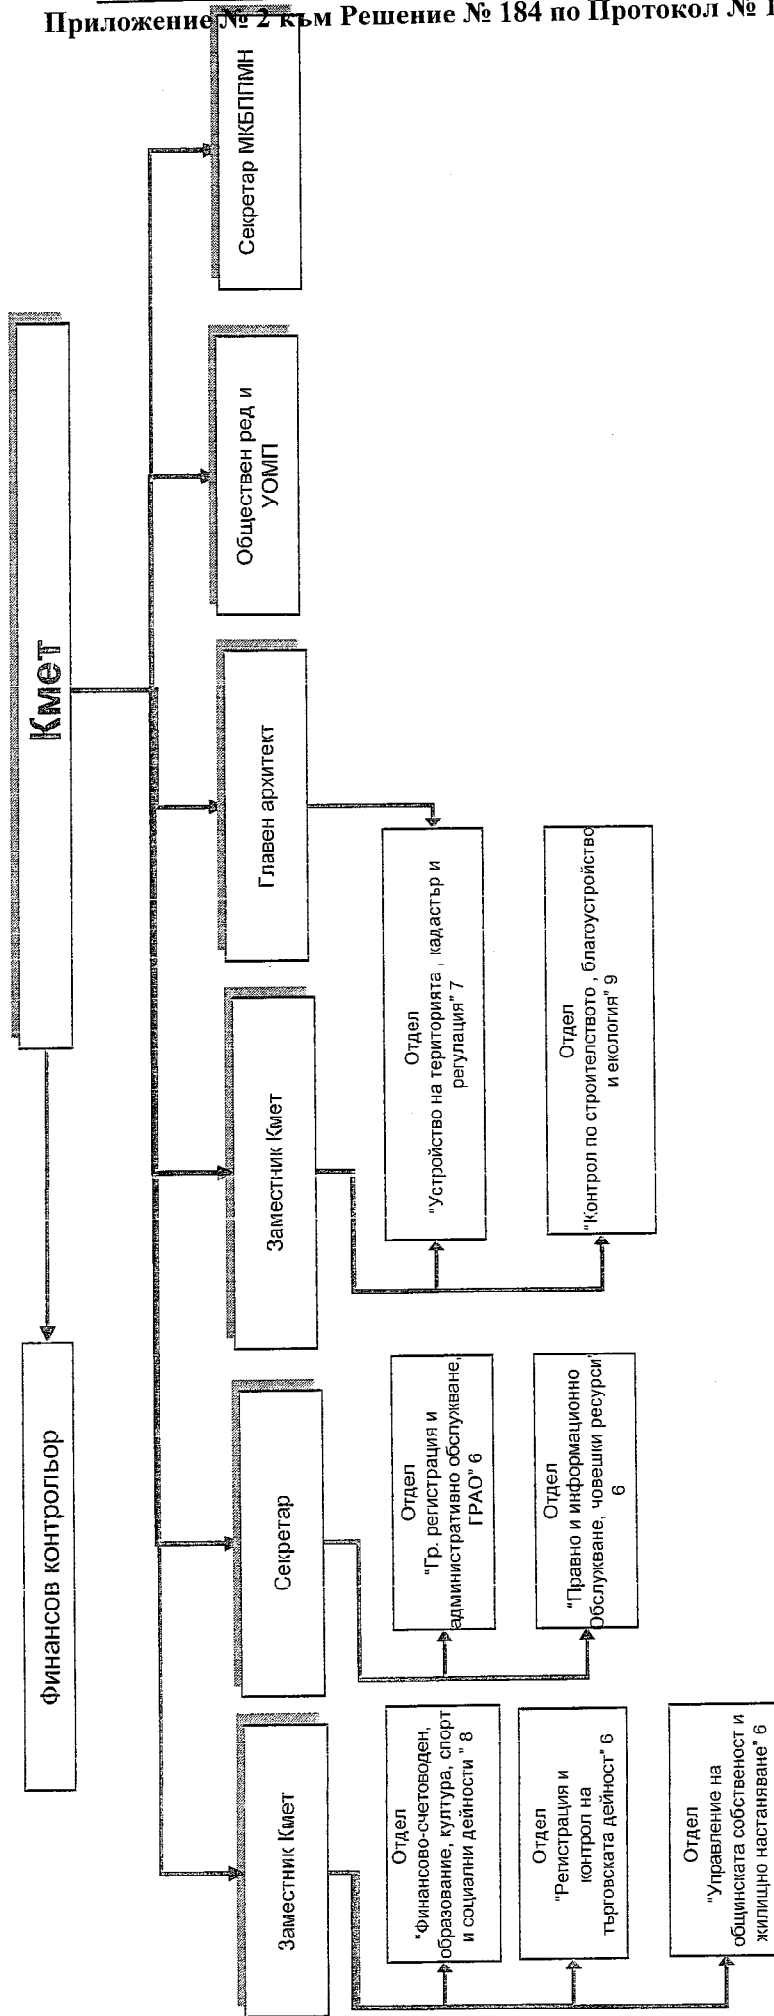

Органограма - Структура на Столична община Район "Средец"

ПРИЛОЖЕНИЕ №1

Щатни бройки - 53 броя  
В т. ч. По служебно правоотношение - 15 броя  
По трудово правоотношение - 30 броя

Кмет на район "Средец":

/Варвения Стоянова/

Председател на СОС:

/Елена Герджикова/

**Органограма - Структура на Столична община Район "Красно село"**

ПРИЛОЖЕНИЕ №1

Председател на СОС:

Щатни бройки – 56 броя  
 По служебно правоотношение - 14 броя  
 По трудово правоотношение - 42 броя