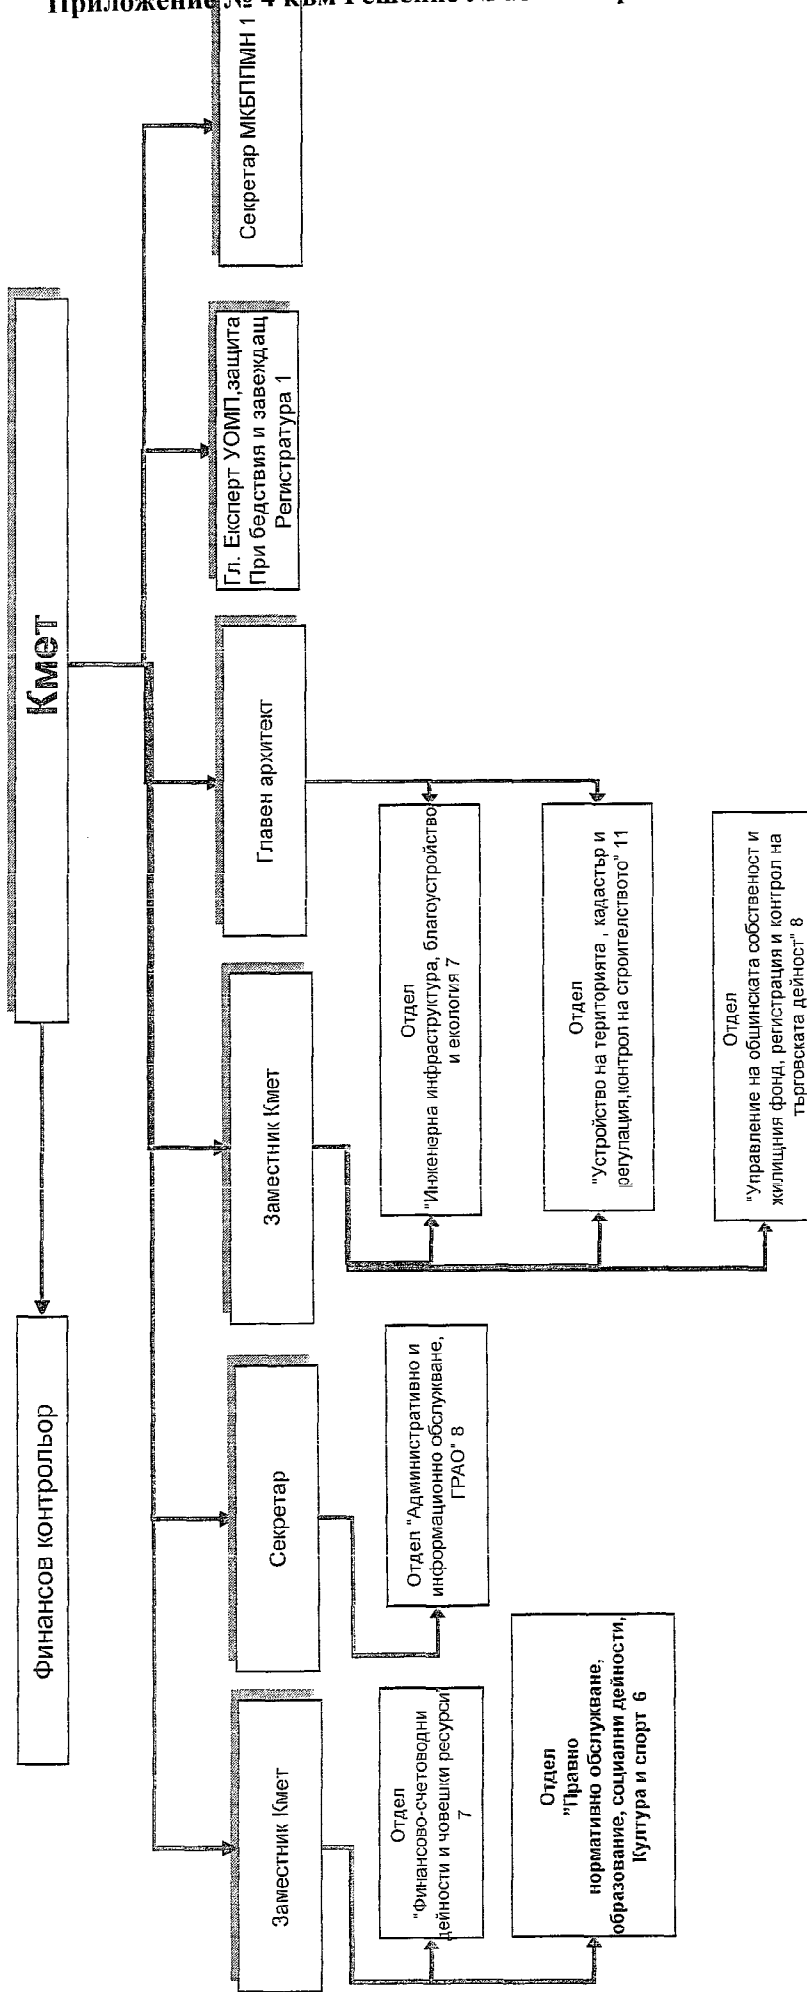

Кмет на район "Възраждане":  
/Савина Сабова/

**Органограма - Структура на Столична община Район "Оборище"**

ПРИЛОЖЕНИЕ №1

Щатни Бройци – 55 броя  
 В т. ч. По служебно правоотношение – 14 броя  
 По трудово правоотношение – 41 броя