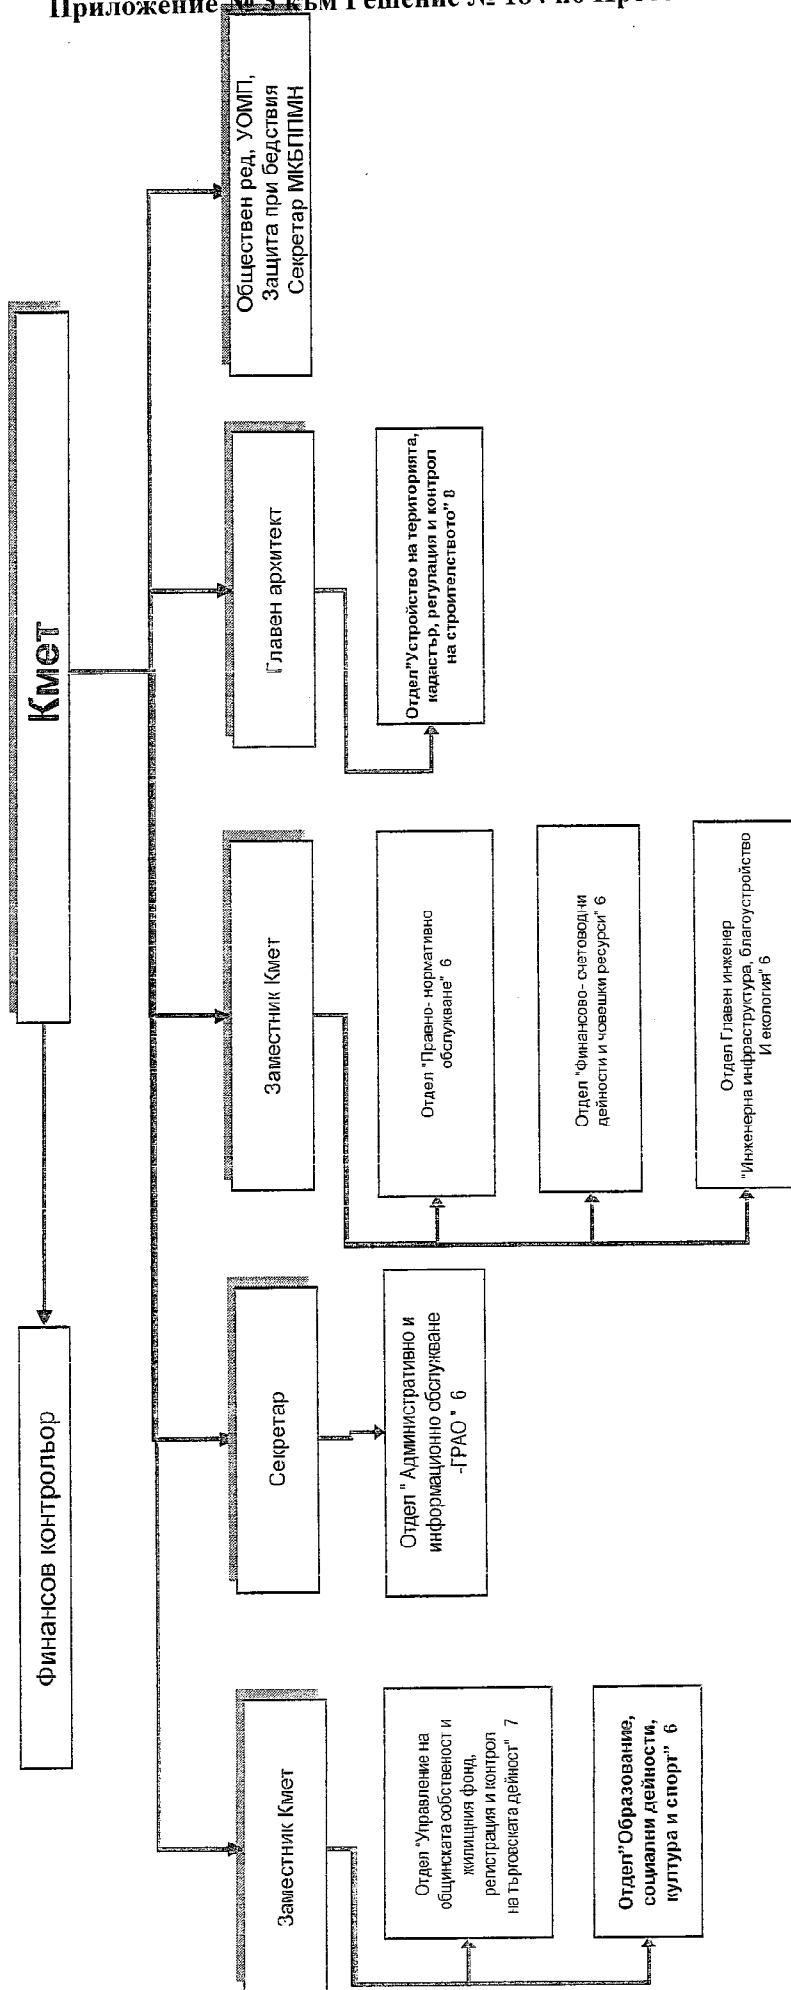

Органограма - Структура на Столична община Район "Възраждане"

ПРИЛОЖЕНИЕ №1

Председател на СОС:
/Елен Герджиков/