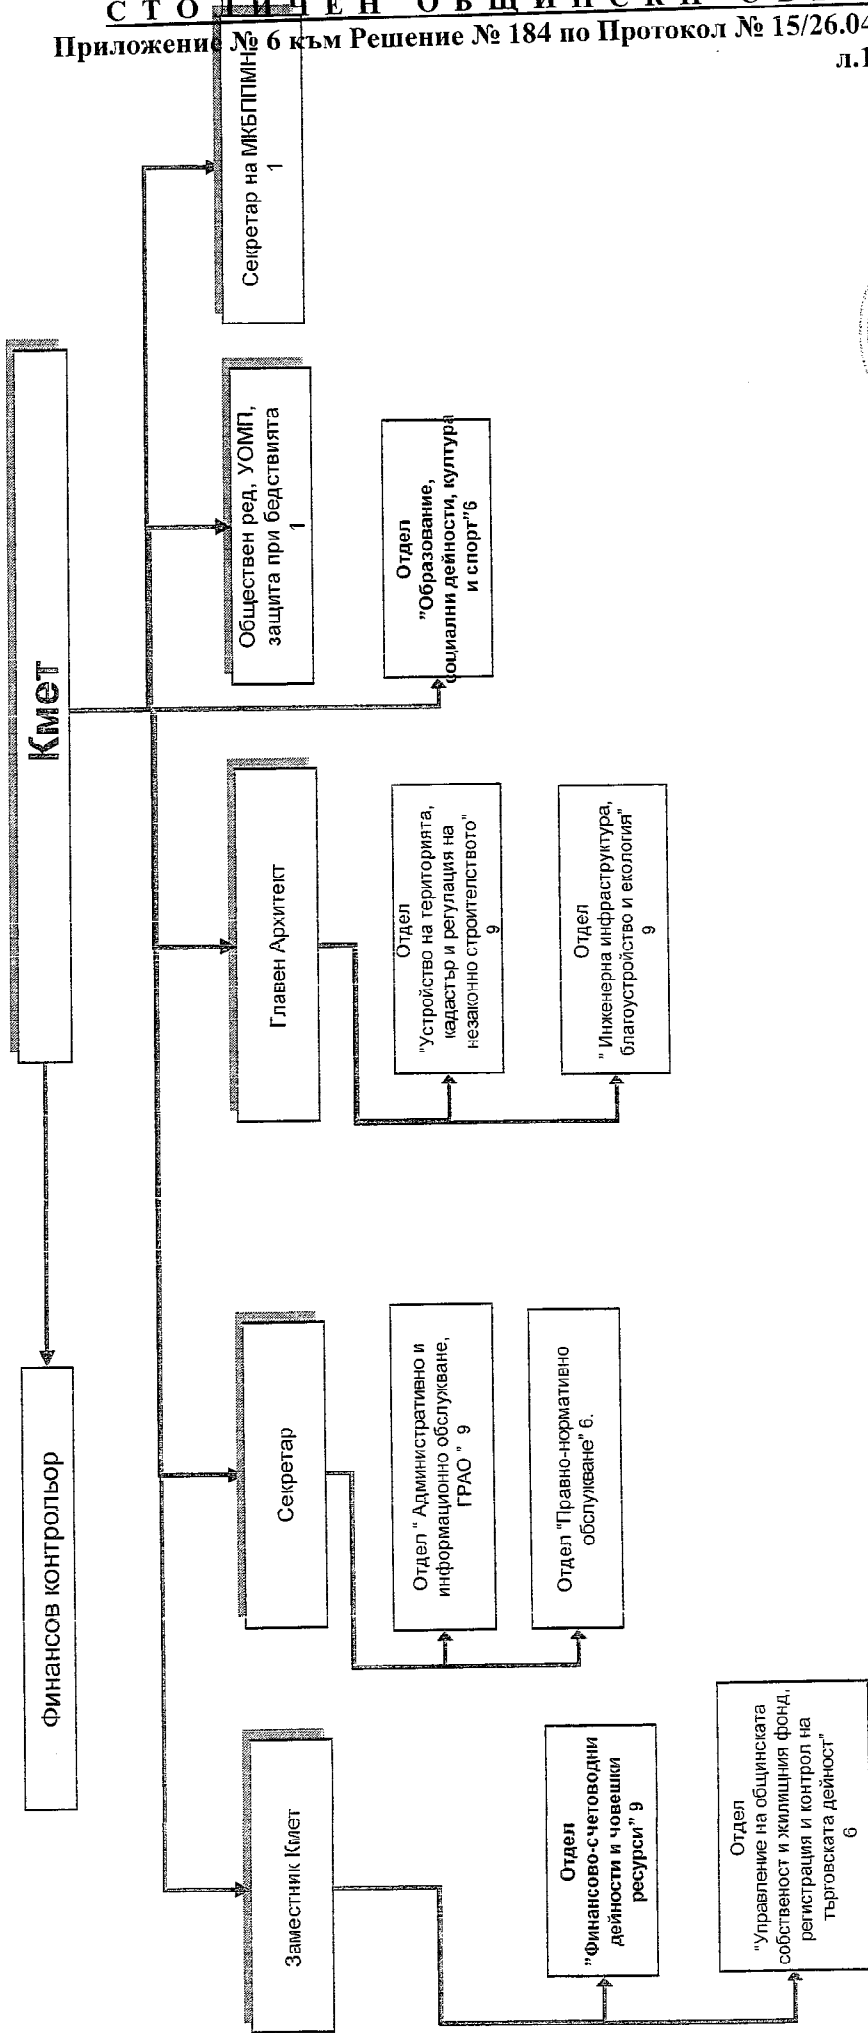

Органограма - Структура на Столична община Район "Подуляне"

ПРИЛОЖЕНИЕ №1

Председател на СОС:
/Елена Герджикова/