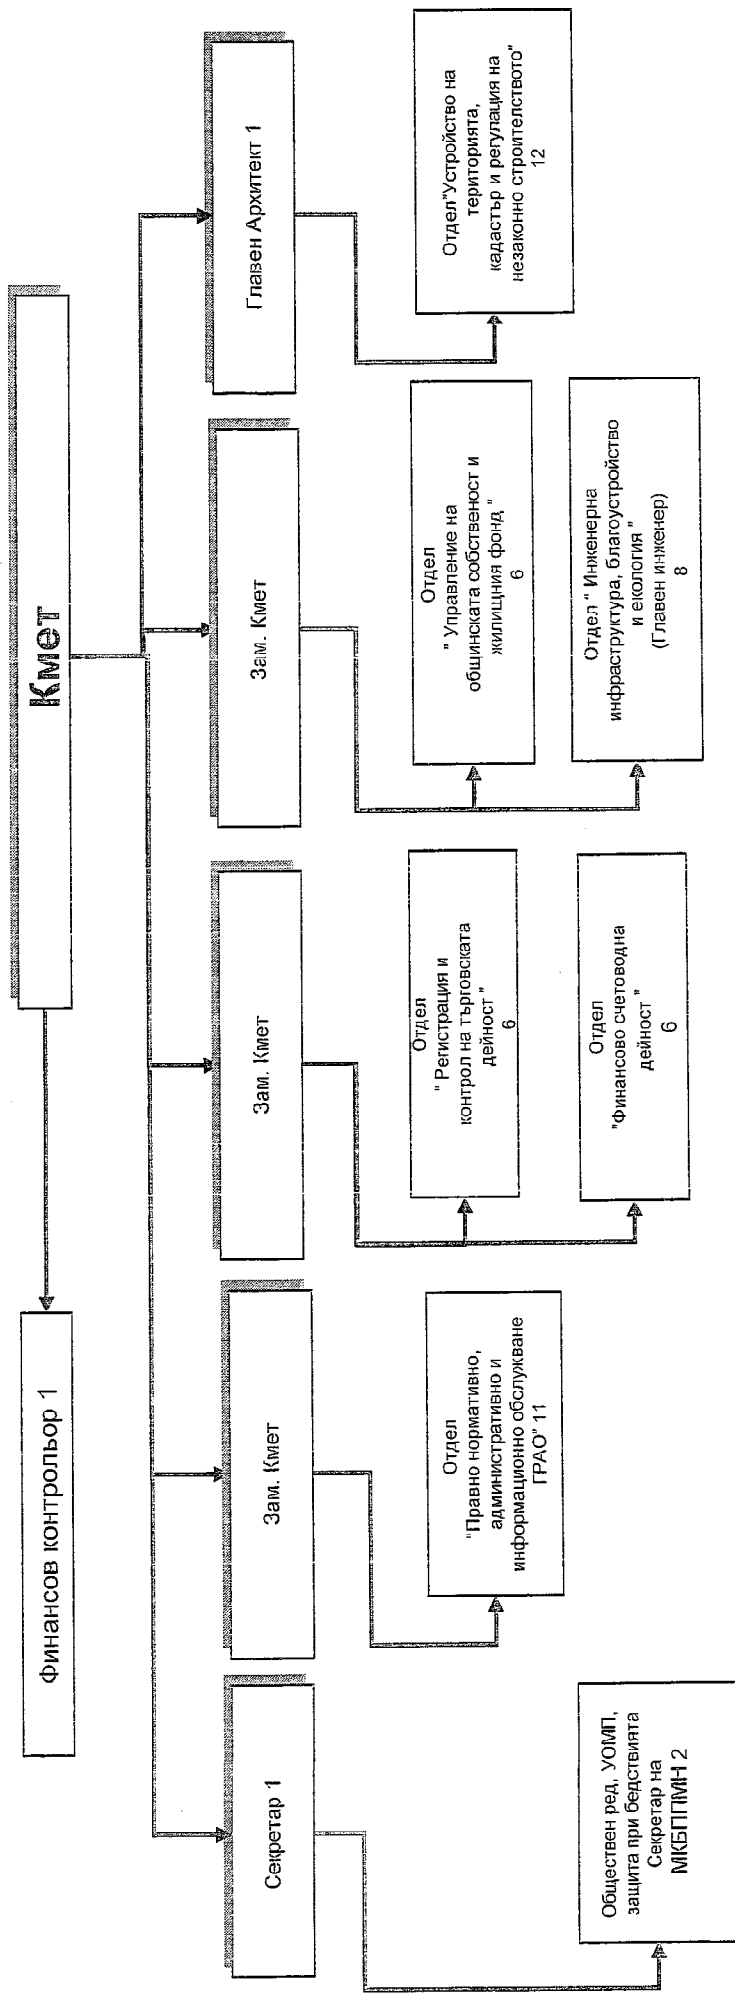

Органограма - Структура на Столична община Район "Слатина"

ПРИЛОЖЕНИЕ №1

Председател на СОС:

/Елена Герджикова/

/Антоанета Апостолова/

Щатни Бройки – 58 броя
По служебно правоотношение -22 броя
В т.ч. По трудово правоотношение - 36 броя

Кмет на район "Слатина":