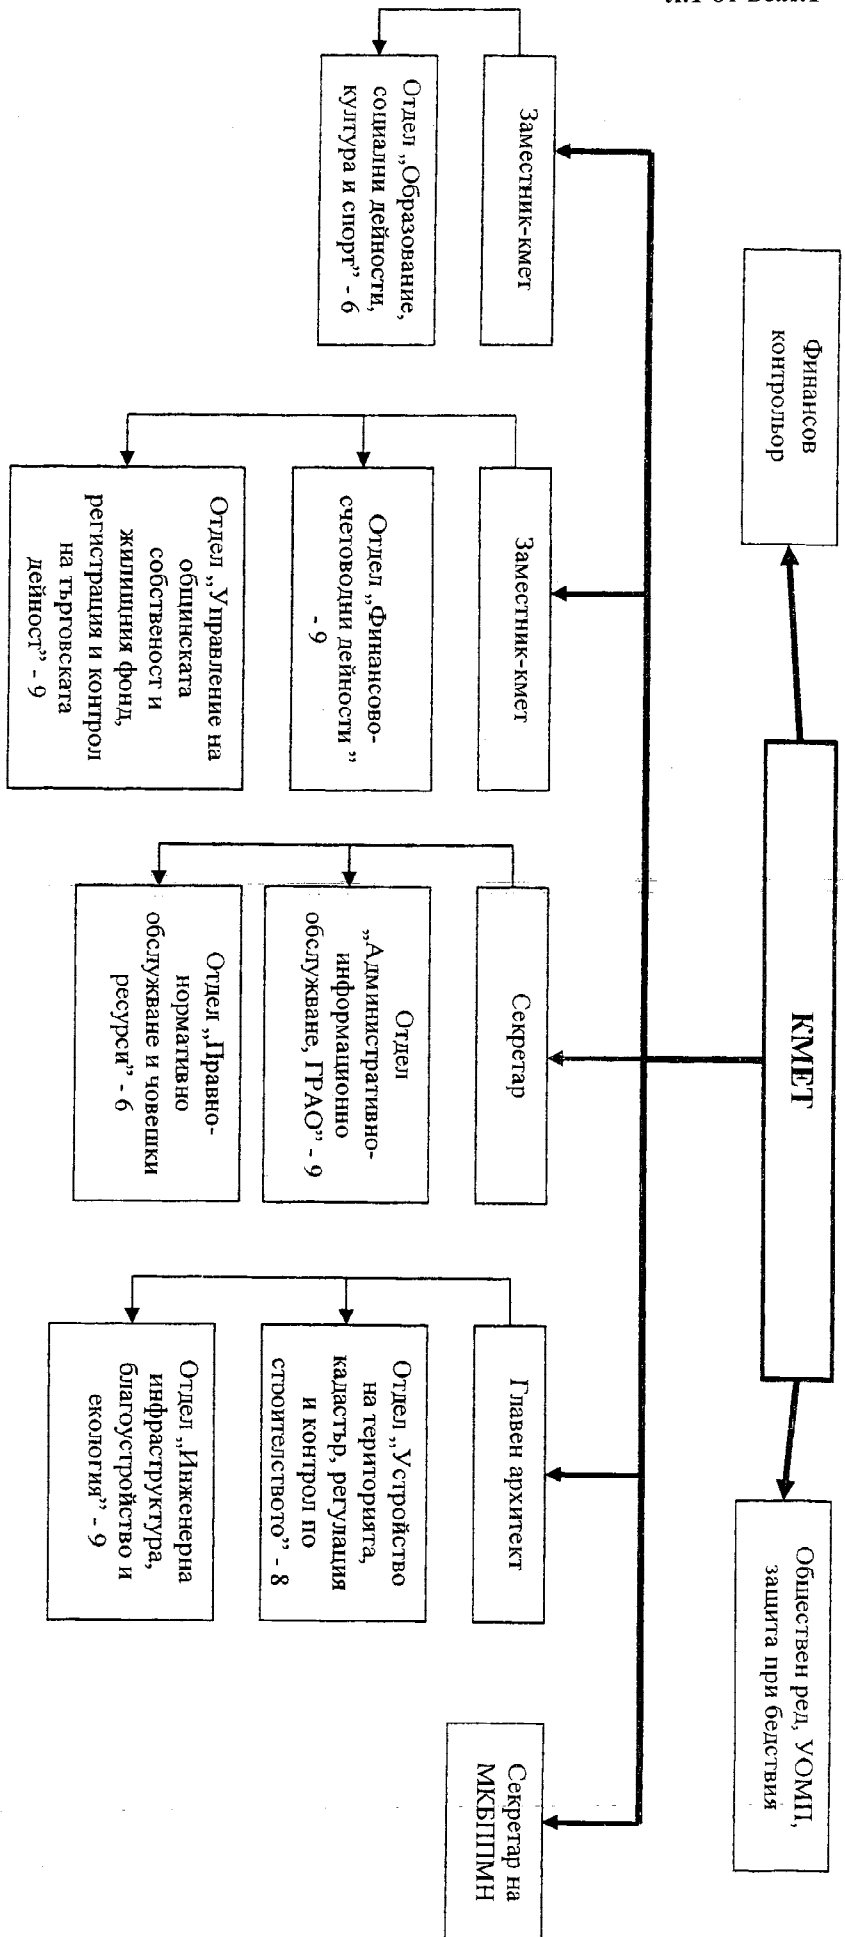

Органографа – структура на Столична община – район „Подуише“