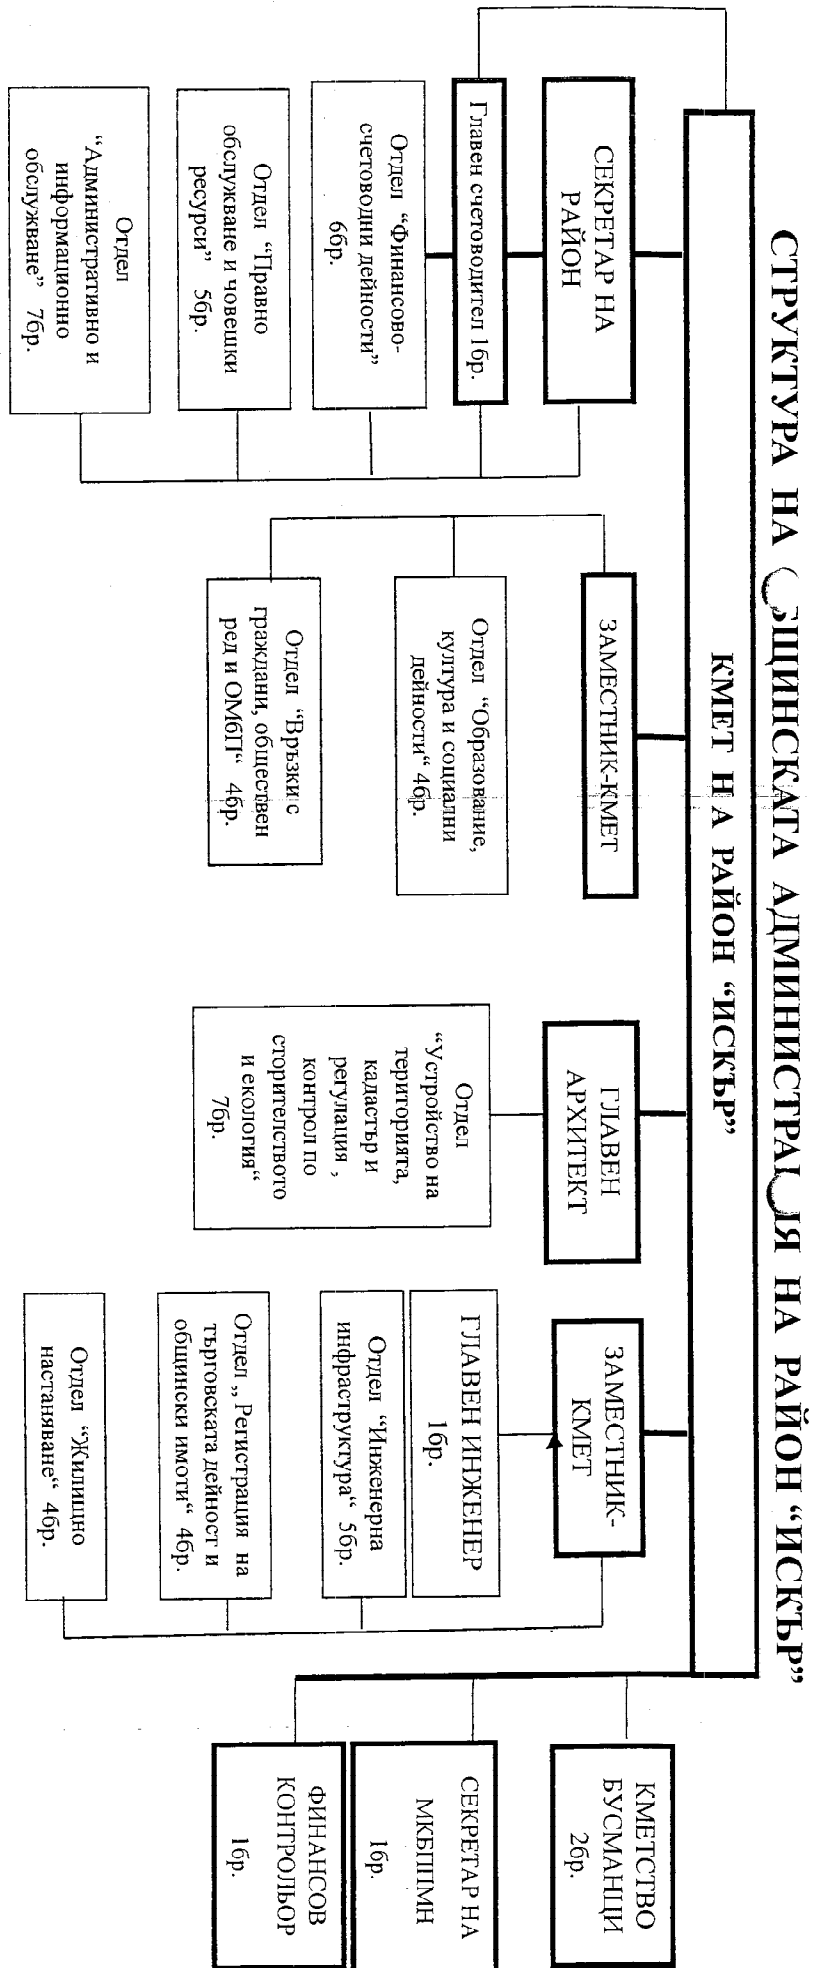

ПРЕДСЕДАТЕЛ:

/ЕЛЕН ГЕРДЖИКОВ/

Щатни Бройки – 58 броя

В т.ч. По служебно правоотношение – 19 броя

По трудово правоотношение – 39 броя

инж. ЦВЕТОМИР ЖЕКОВ
КМЕТ НА СО-РАЙОН „ИЗГРЕВ“

ЕЛЕН ГЕРВИДИКОВ
ПРЕДСЕДАТЕЛ НА СОС