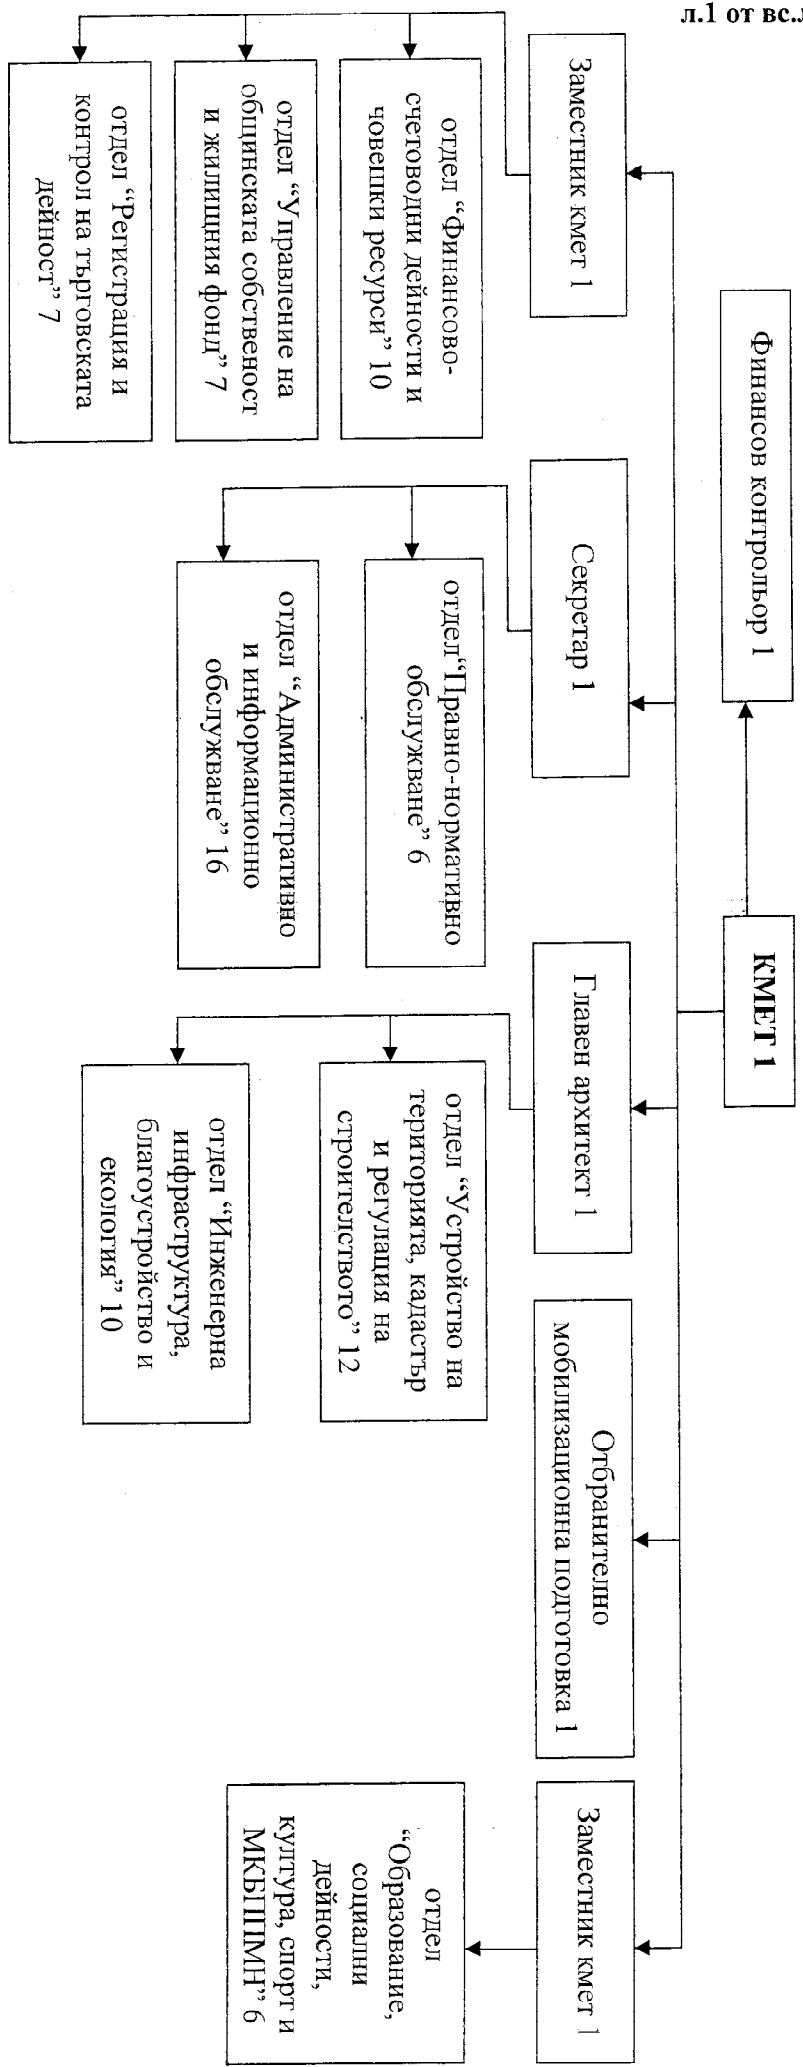

По трудово правоотношение: 47

Общо: 64

Кмет на район „Подуише“

Председател на СОС

/Евд Гержиков/

СТРУКТУРА НА АДМИНИСТРАЦИЯТА В СТОЛИЧНА ОБЩИНА - РАЙОН "ЛЮЛИН"

Обща численост: 81 бр.
В т. ч. по служебно правоотношение – 17 броя
по трудово правоотношение – 64 броя