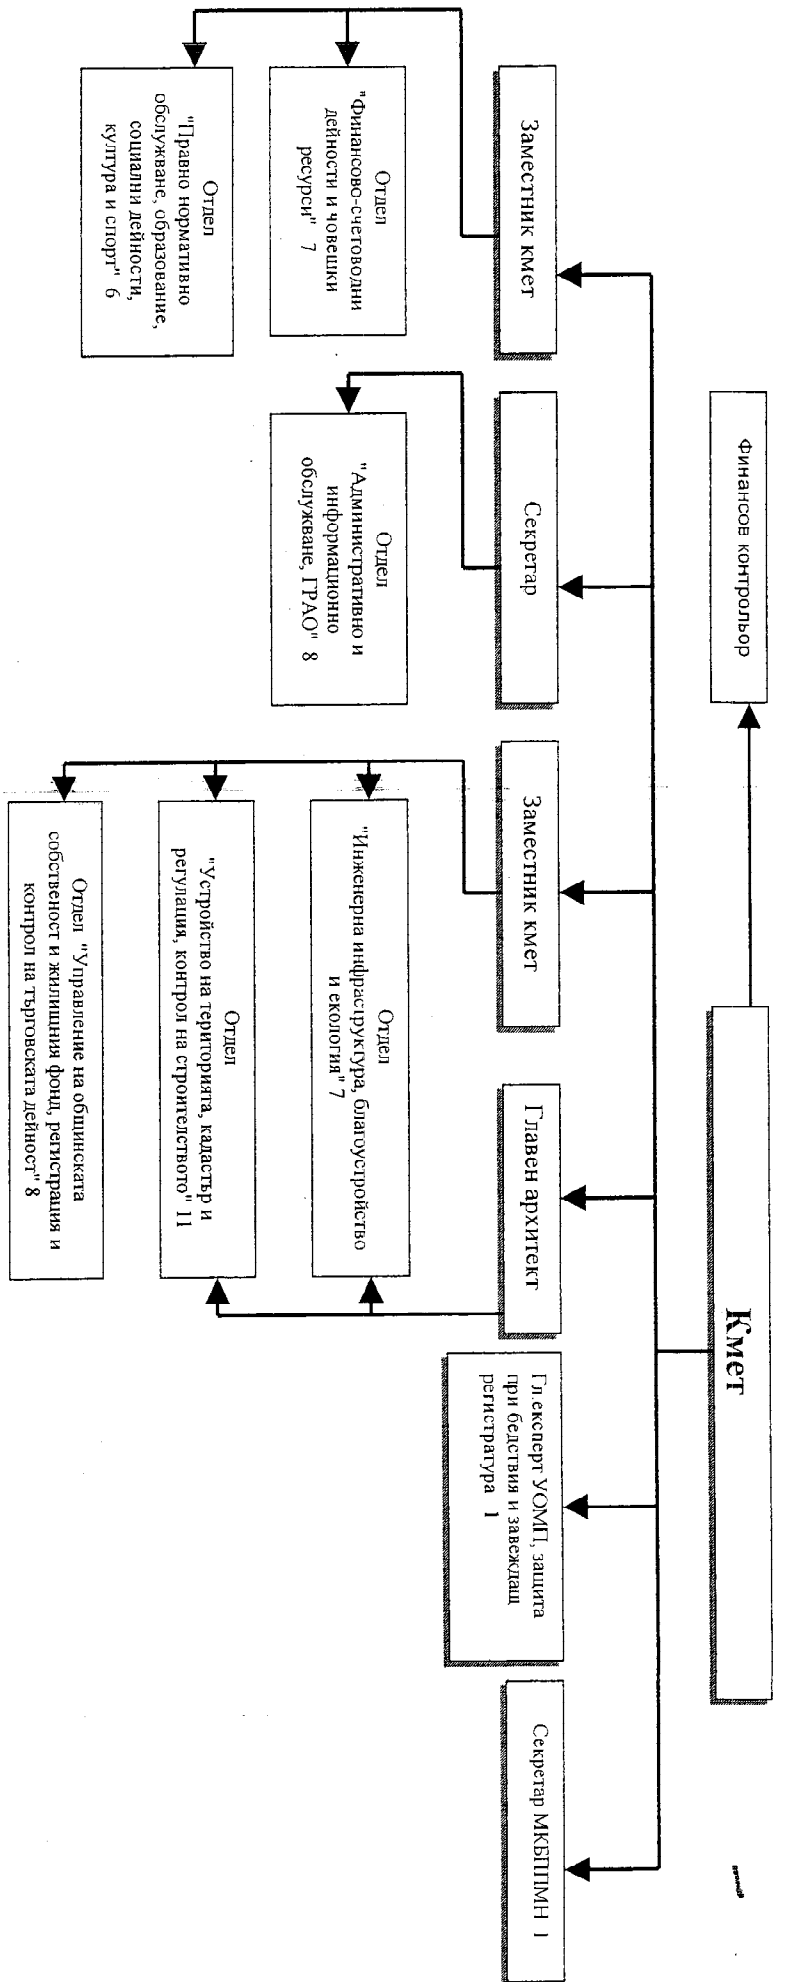

Щатни бройки - 55 броя
В т.ч. По служебно правоотношение - 15 броя
По трудово правоотношение - 40 броя

Кмет на район "Оборище":

Йорданка Фикирлийска

Председател на СОС: