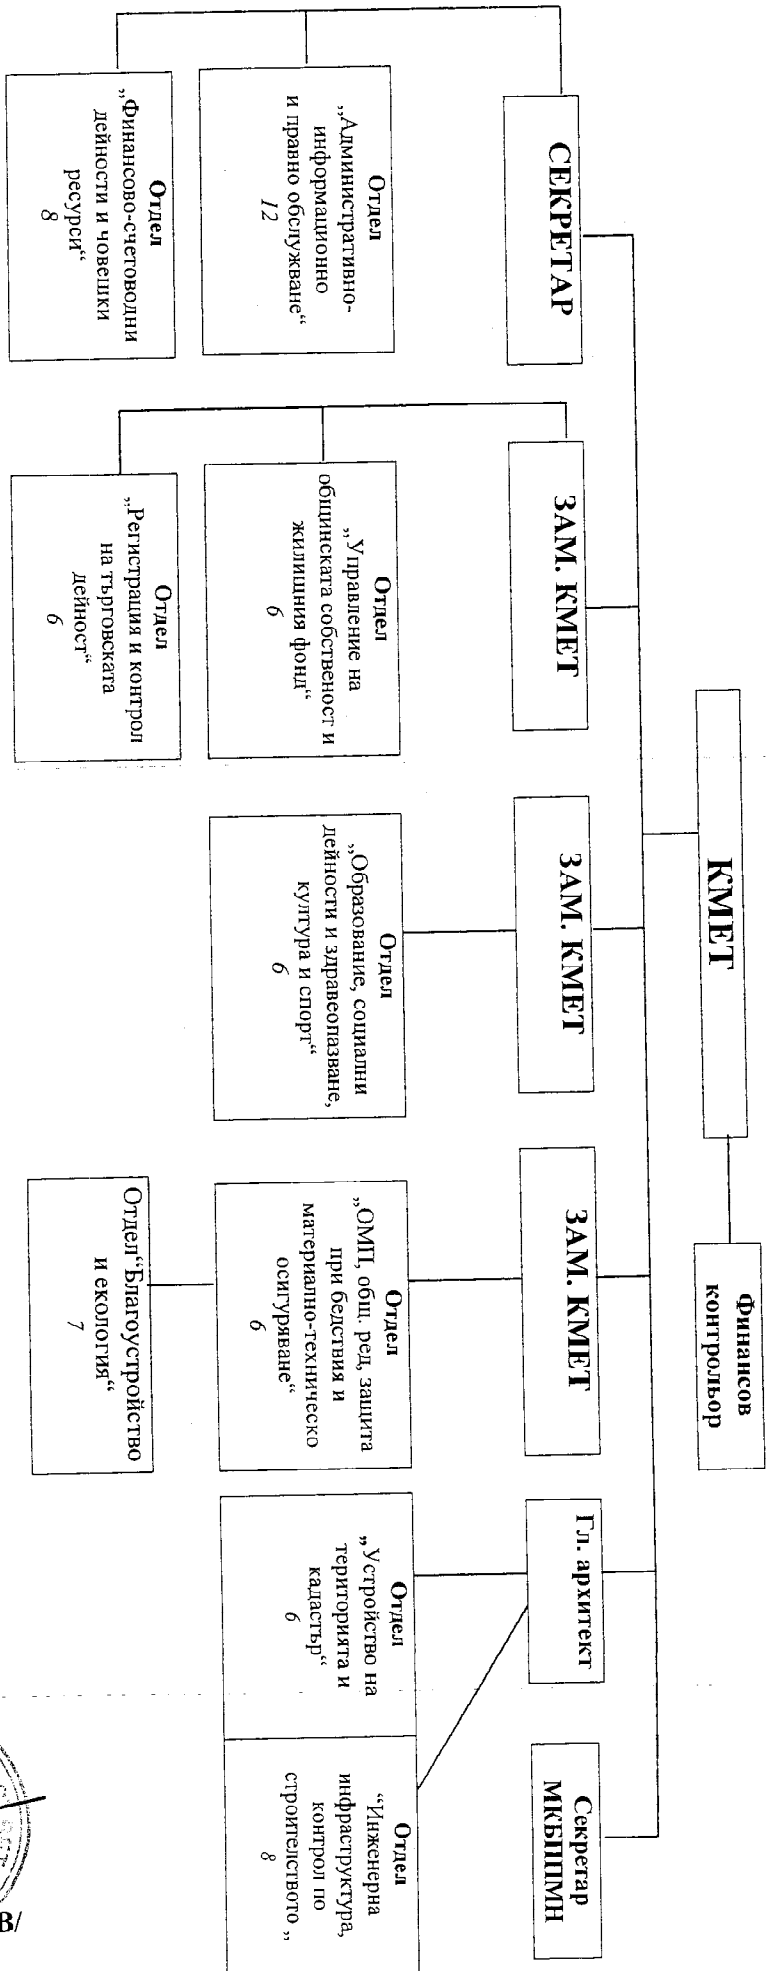

КМЕТ НА РАЙОН "ИСКЪР":

(Ивайло Цекев)

ПРЕДСЕДАТЕЛ НА СОС:

(Еден Герджиков)

СТРУКТУРА
СТОЛИЧНА ОБЩИНА РАЙОН „МЛАДОСТ“

Щатни бройки: 73 щ.бр.

По служебно правоотношение: 14 щ. бр.

По трудово правоотношение: 50 щ. бр.