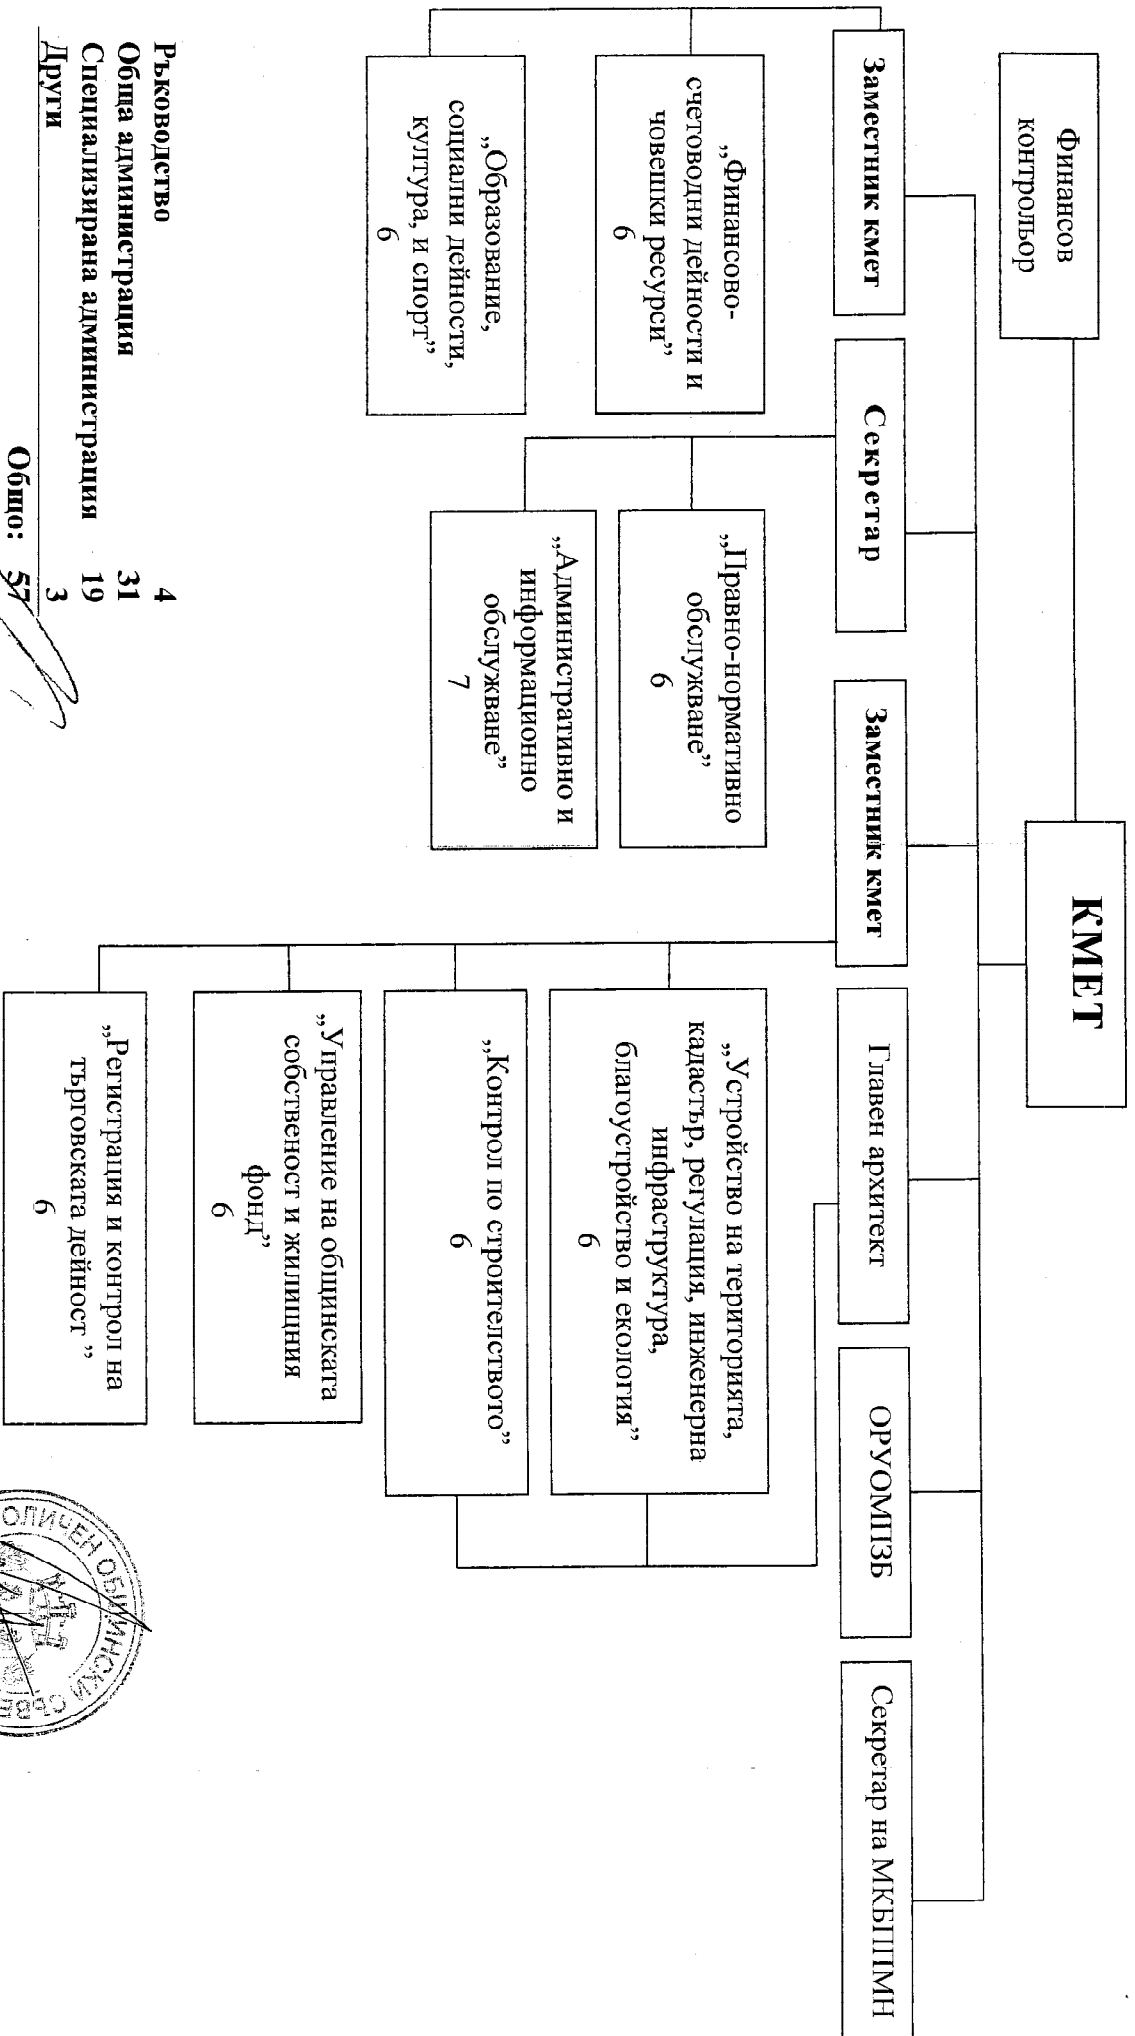

КМЕТ НА СО - РАЙОН "ЛЮЛИН":

М. МЛАДЕНОВ

ПРЕДСЕДАТЕЛ НА СОС:

В. ПЕТРОВ

ОРГАНИЗАЦИОННА СТРУКТУРА – СО-РАЙОН „СТУДЕНТСКИ“

Ръководство 4
 Обща администрация 31
 Специализирана администрация 19
 Други 3
Общо: 57