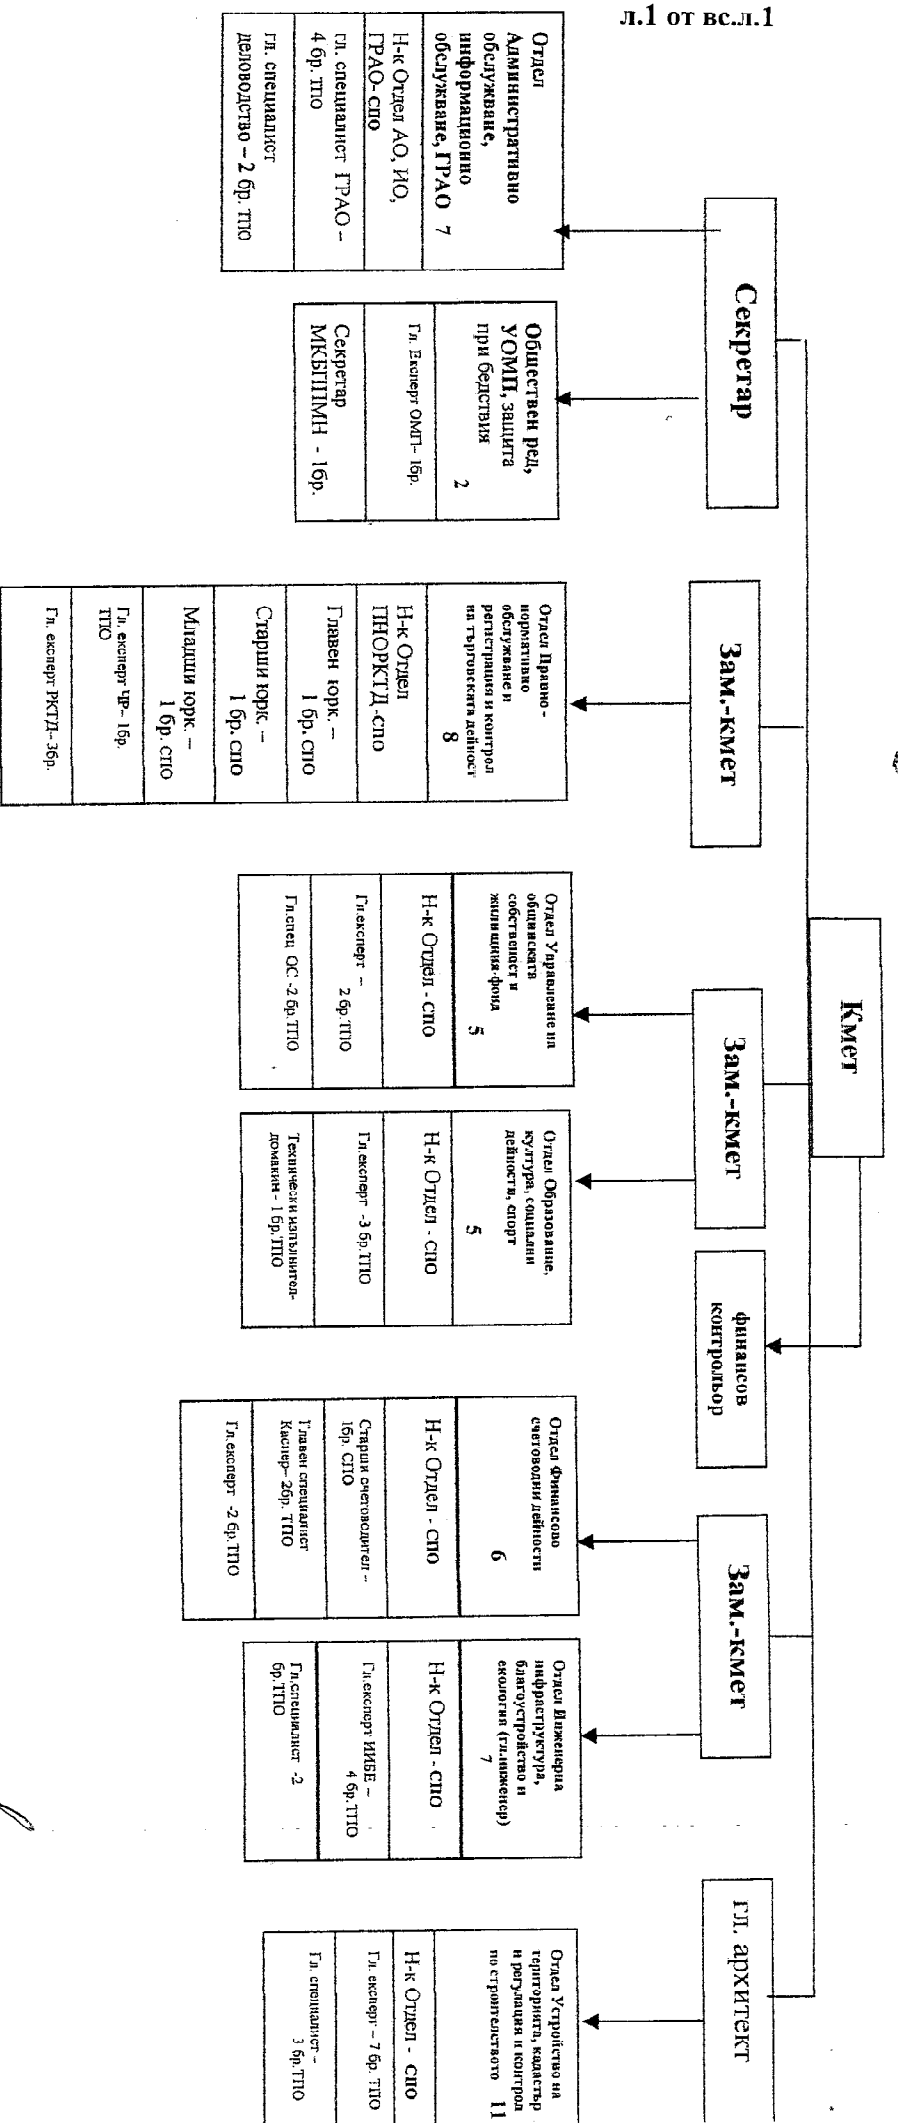

л.1 от вс.л.1