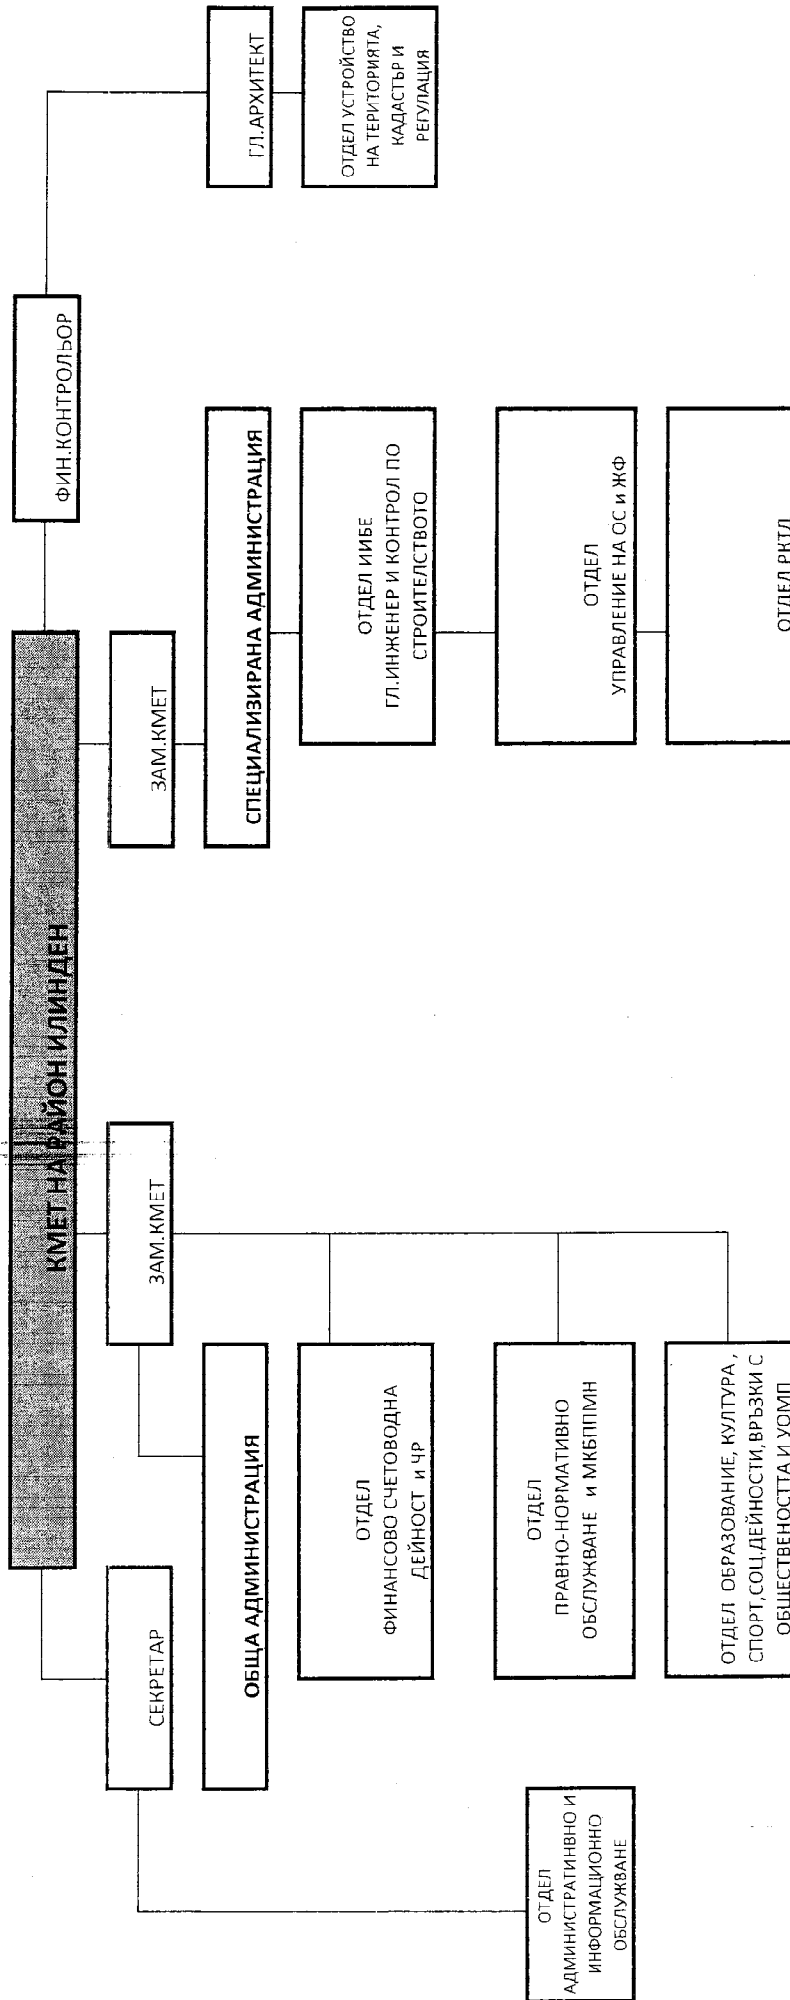

СТРУКТУРА НА АДМИНИСТРАЦИЯТА В СТОЛИЧНА ОБЩИНА - РАЙОН ИЛИНДЕН

Обща численост: 48бр. в т.ч.
 Дейност 122 "Общинска администрация" - 42 бр.
 Дейност 122 "Общинска администрация" / дофинансирана от община ИЛИНДЕН - 6 бр.
 По служебно правоотношение: 18 бр.
 По трудово правоотношение: 30 бр.