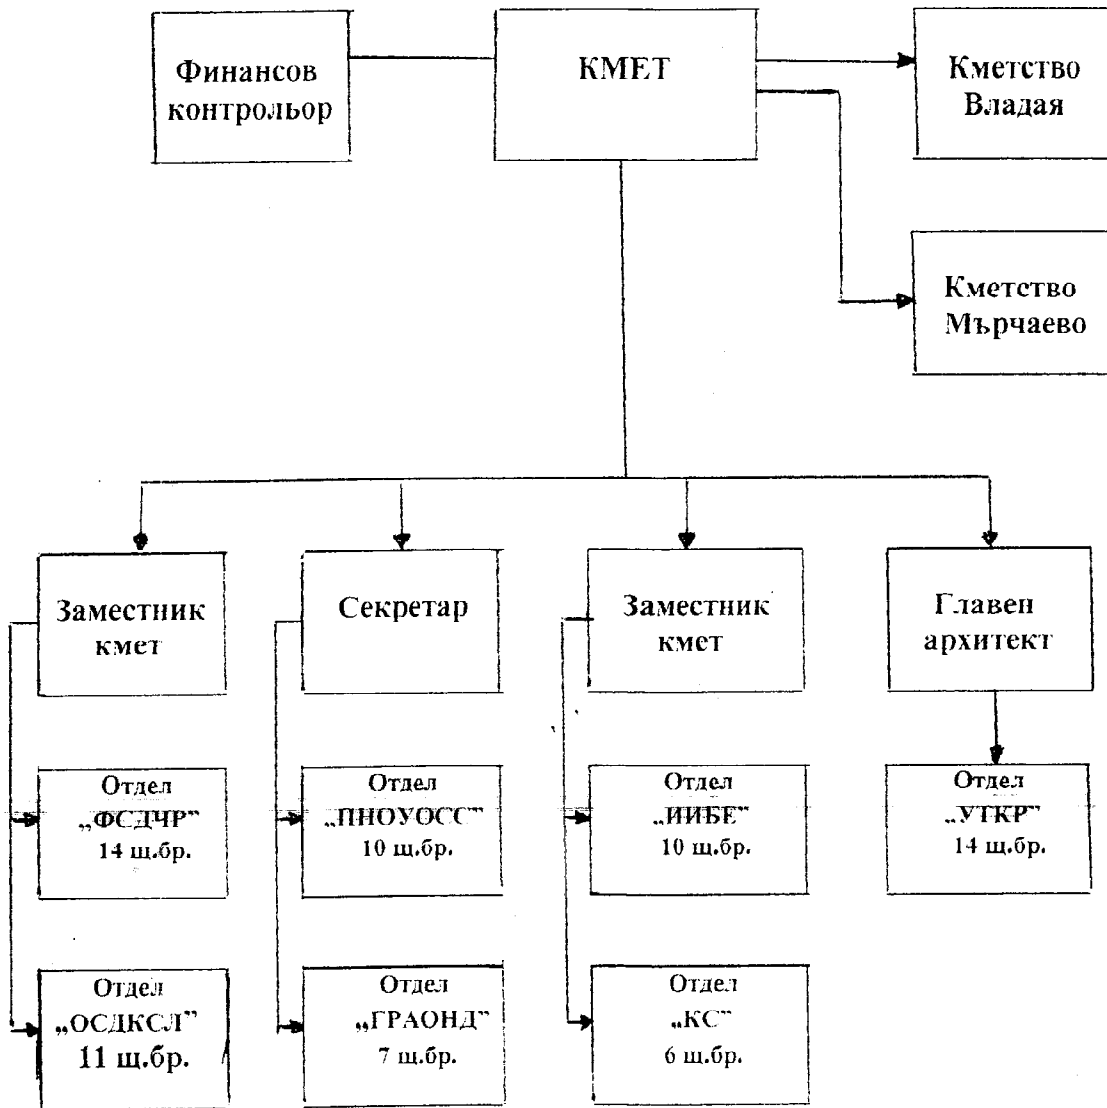

Органограма-структура на Столична община район „Витоша“