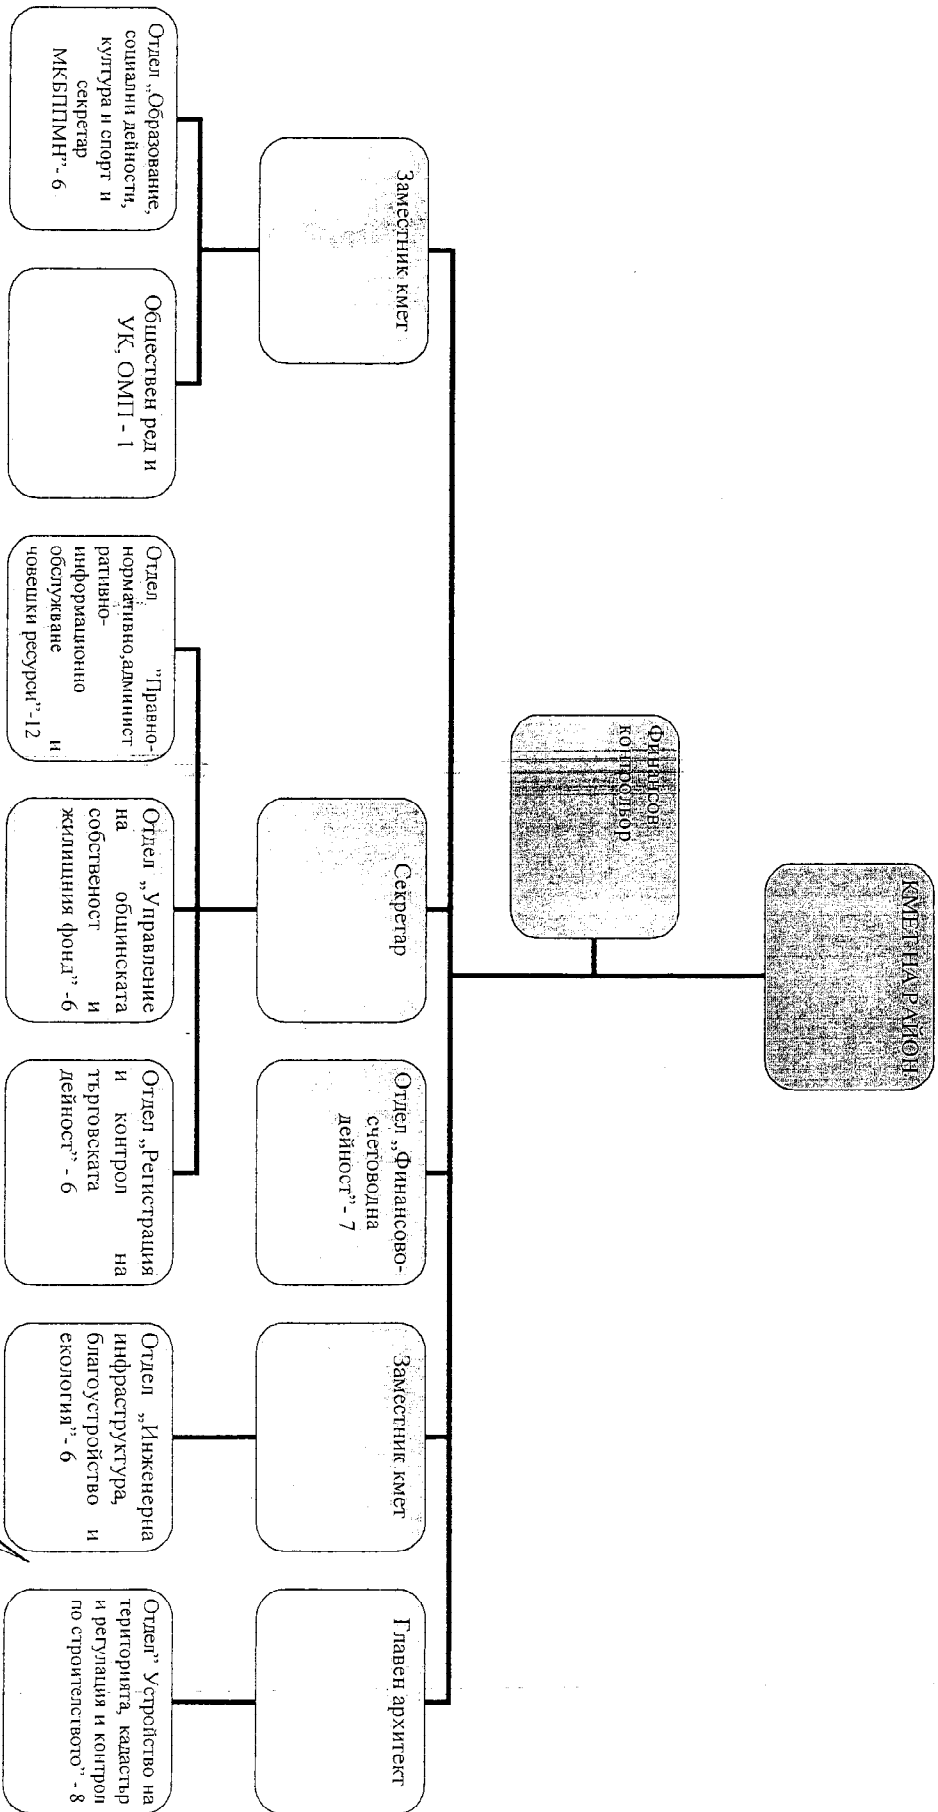

Щатни Бройки – 58 броя

В т.ч. По служебно правоотношение – 19 броя

По трудово правоотношение – 39 броя

инж. ЦВЕТОМИР ЖЕКОВ
КМЕТ НА СО-РАЙОН „ИЗГРЕВ“

ЕЛЕН ГЕРВИДИКОВ
ПРЕДСЕДАТЕЛ НА СОС