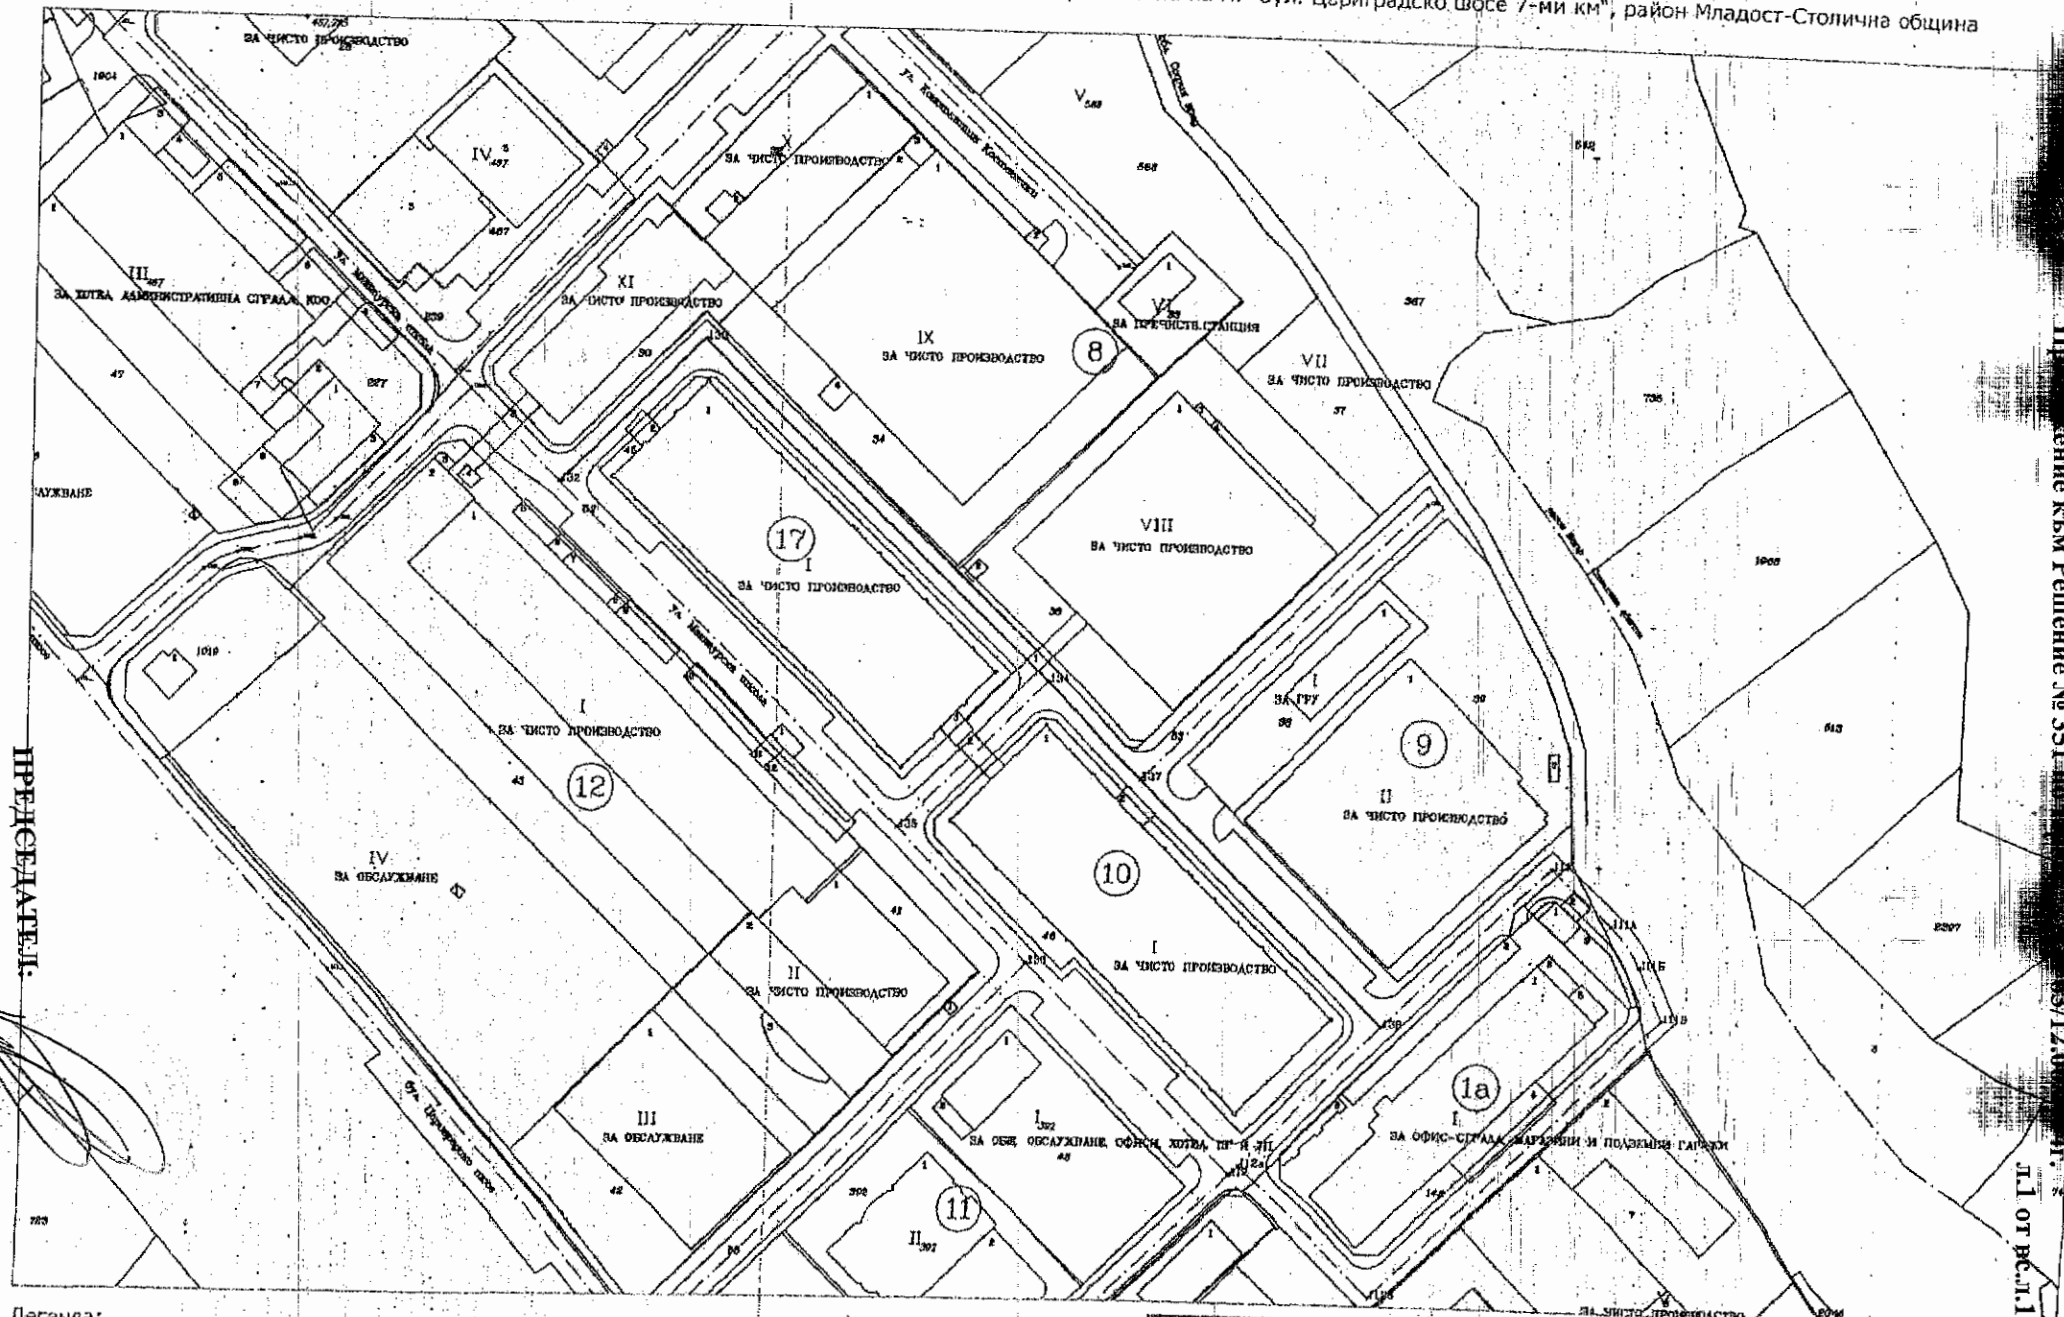

Схема на безименна улица, започваща от осова точка , 132, през ОТ 137 до ОТ 138, по плана на м. "бул. Цариградско шосе 7-ми км", район Младост-Столична община

Легенда:  
 - безименна улица  
 - граници съгласно регулационен план  
 - граници съгласно одобрени ККР