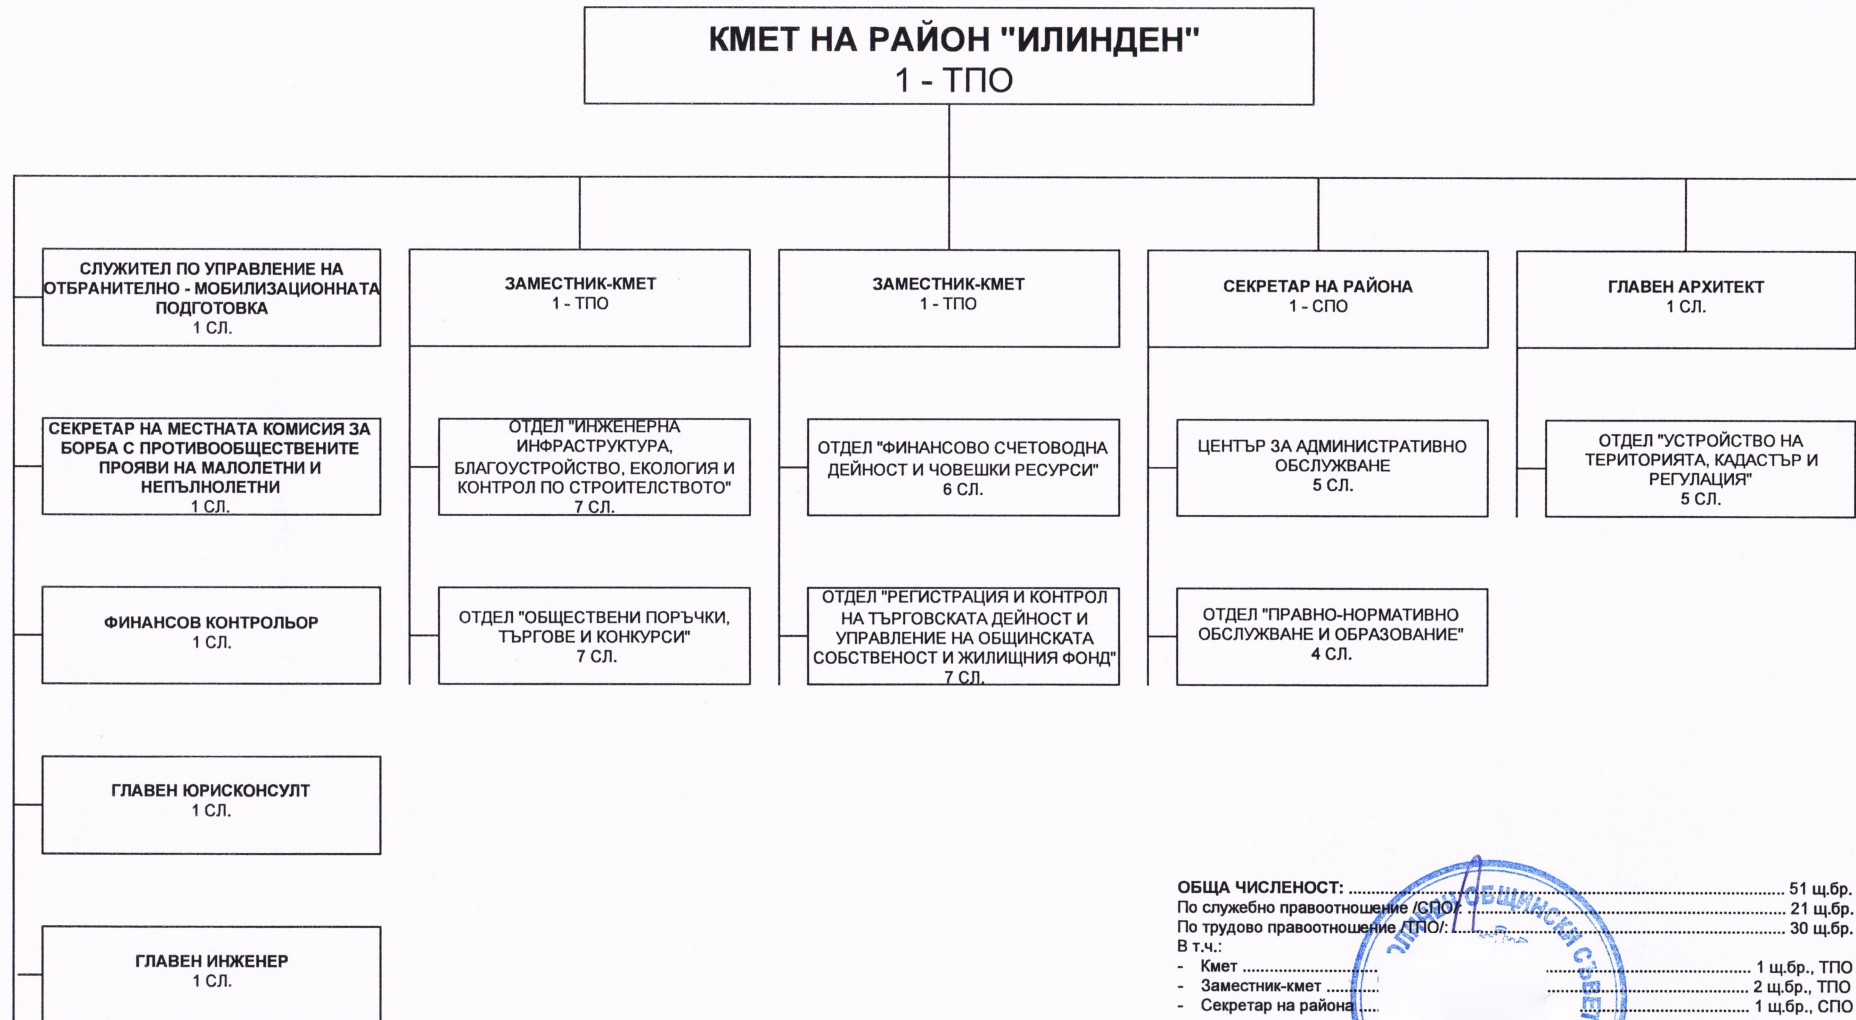

СТРУКТУРА НА АДМИНИСТРАЦИЯТА В СТОЛИЧНА ОБЩИНА - РАЙОН "ИЛИНДЕН"

**IVAN YORDANOV
BOZHILOV**

**ПРЕДСЕДАТЕЛ:
ГЕОРГИ ГЕОРГИЕВ**